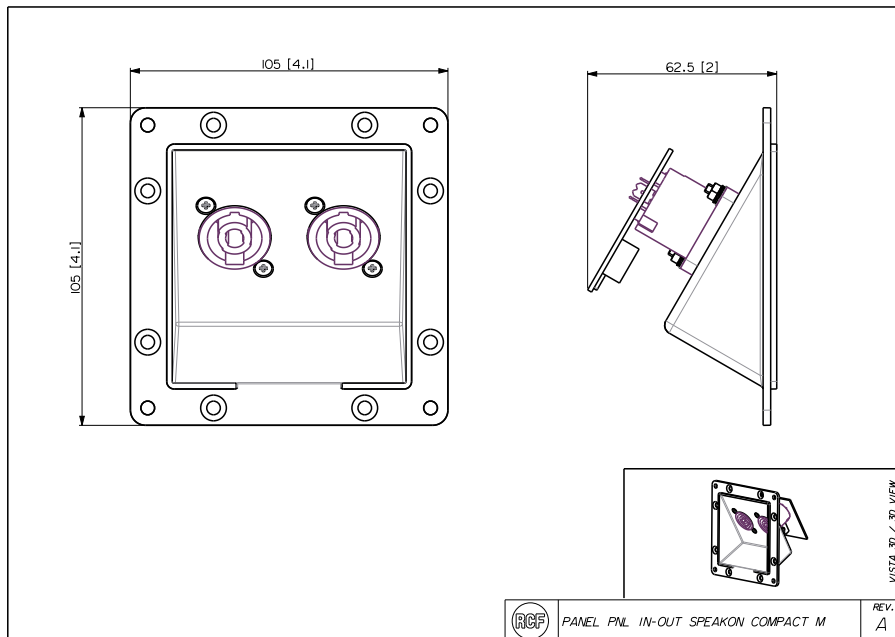

PNL IN-OUT SPEAKON

CONNETTORE OPZIONALE SPEAKON IN-OUT

Descrizione

PNL IN-OUT è un pannello opzione che consente di passare da connettori EUROBLOCK a connettori SpeakON. Questo può essere fatto in modo molto semplice grazie al singolo connettore interno.

Conformità agli standard

Standard di sicurezza

CE compliant

Dimensioni

Peso

0.1 kg / 0.22 lbs

Specifiche fisiche

Colore

Black - RAL 9005

Line Art 2D

Codice

PNL IN-OUT
12399062 SPEAKON

Black - RAL 9005 EAN 8024530018733

Specifiche Tecniche

Products are continually improved. All specifications are therefore subject to change without notice.