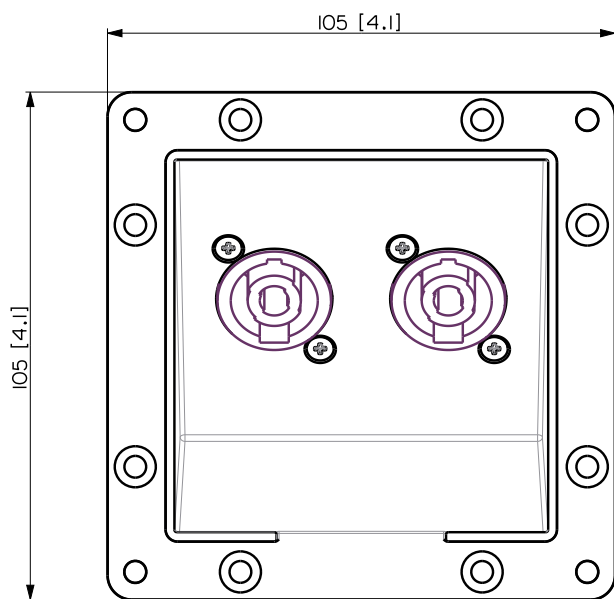

PNL IN-OUT SPEAKON

Optionale Anschlussfeld PNL IN-OUT

BESCHREIBUNG

Das optionale Anschlussfeld PNL IN-OUT ersetzt die EUROBLOCK-Anschlüsse durch SpeakON Ein- und Ausgänge. Einfach anzubringen über einen Anschluss auf der Rückseite.

FUNKTIONEN

- Originalzubehör für die COMPACT M und SUB SERIEN.
- Schlagfestes ABS.
- Farbe: Schwarz (RAL 9005).

SPEZIFIKATIONEN

Allgemeine spezifikationen	Input / output connectors:	SpeakON
Standardkonformität	Safety agency:	CE compliant
Physikalische daten	Gehäuse Material: Farbe:	Plastic Black - RAL 9005
Größe	Höhe: Breite: Tiefe: Gewicht:	105 mm / 4.13 inches 105 mm / 4.13 inches 63 mm / 2.48 inches 0.1 kg / 0.22 lbs
Versandinformationen	Verpackung Höhe: Verpackung Breite: Verpackung Tiefe: Verpackungsgewicht:	90 mm / 3.54 inches 137 mm / 5.39 inches 125 mm / 4.92 inches 0.15 kg / 0.33 lbs

ARTIKEL-NUMMER

- **12399062**

PNL IN-OUT SPEAKON

EAN 8024530018733

VISTA 3D / 3D VIEW

	PANEL PNL IN-OUT SPEAKON COMPACT M	REV. A
--	------------------------------------	-----------