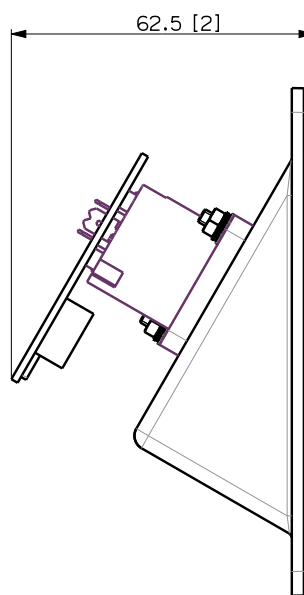

PNL IN-OUT SPEAKON

Optionale Anschlussfeld PNL IN-OUT

BESCHREIBUNG

Das optionale Anschlussfeld PNL IN-OUT ersetzt die EUROBLOCK-Anschlüsse durch SpeakON Ein- und Ausgänge. Einfach anzubringen über einen Anschluss auf der Rückseite.

FUNKTIONEN

- Originalzubehör für die COMPACT M und SUB SERIEN.
- Schlagfestes ABS.
- Farbe: Schwarz (RAL 9005).

SPEZIFIKATIONEN

Allgemeine spezifikationen	Input / output connectors:	SpeakON
Standardkonformität	Safety agency:	CE compliant
Physikalische daten	Gehäuse Material: Farbe:	Plastic Black - RAL 9005
Größe	Höhe: Breite: Tiefe: Gewicht:	105 mm / 4.13 inches 105 mm / 4.13 inches 63 mm / 2.48 inches 0.1 kg / 0.22 lbs
Versandinformationen	Verpackung Höhe: Verpackung Breite: Verpackung Tiefe: Verpackungsgewicht:	90 mm / 3.54 inches 137 mm / 5.39 inches 125 mm / 4.92 inches 0.15 kg / 0.33 lbs

ARTIKEL-NUMMER

- **12399062**

PNL IN-OUT SPEAKON

EAN 8024530018733

VISTA 3D / 3D VIEW

	PANEL PNL IN-OUT SPEAKON COMPACT M	REV. A
--	------------------------------------	-----------