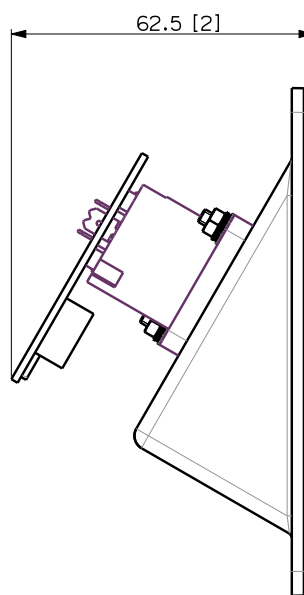

## DESCRIPTION

Le PNL IN-OUT est un panneau optionnel qui permet de passer des connecteurs d'entrée/sortie EUROBLOCK à des connecteurs SpeakON. La manipulation est facile grâce au connecteur unique à l'arrière.

## CARACTÉRISTIQUES

- Accessoire original approuvé pour les SÉRIE COMPACT M et SUB
- Fabriqué en ABS résistant aux chocs.
- Couleur noir RAL 9005.

**SPÉCIFICATIONS**

<b>Spécifications générales</b>	Input / output connectors:	SpeakON
<b>Conformité standard</b>	Safety agency:	CE compliant
<b>Spécifications physiques</b>	Matériau du cabinet/caisson : Couleur :	Plastic Black - RAL 9005
<b>Taille</b>	Hauteur : Largeur : Profondeur : Poids :	105 mm / 4.13 inches 105 mm / 4.13 inches 63 mm / 2.48 inches 0.1 kg / 0.22 lbs
<b>Infos colisage</b>	Hauteur du colis : Largeur du colis : Profondeur du colis : Poids du colis :	90 mm / 3.54 inches 137 mm / 5.39 inches 125 mm / 4.92 inches 0.15 kg / 0.33 lbs

**NUMÉRO DE PIÈCE**

- **12399062**

PNL IN-OUT SPEAKON

EAN 8024530018733

VISTA 3D / 3D VIEW

	PANEL PNL IN-OUT SPEAKON COMPACT M	REV. A
--	------------------------------------	-----------