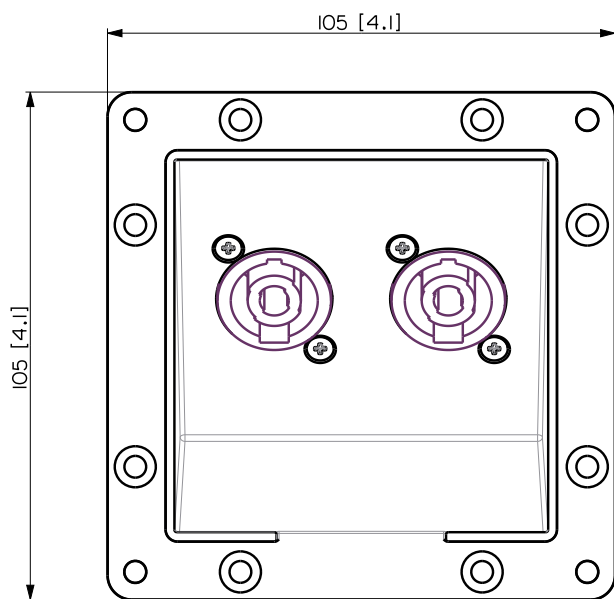

## DESCRIPTION

Le PNL IN-OUT est un panneau optionnel qui permet de passer des connecteurs d'entrée/sortie EUROBLOCK à des connecteurs SpeakON. La manipulation est facile grâce au connecteur unique à l'arrière.

## CARACTÉRISTIQUES

- Accessoire original approuvé pour les SÉRIE COMPACT M et SUB
- Fabriqué en ABS résistant aux chocs.
- Couleur noir RAL 9005.

**SPÉCIFICATIONS**

<b>Spécifications générales</b>	Input / output connectors:	SpeakON
<b>Conformité standard</b>	Safety agency:	CE compliant
<b>Spécifications physiques</b>	Matériau du cabinet/caisson : Couleur :	Plastic Black - RAL 9005
<b>Taille</b>	Hauteur : Largeur : Profondeur : Poids :	105 mm / 4.13 inches 105 mm / 4.13 inches 63 mm / 2.48 inches 0.1 kg / 0.22 lbs
<b>Infos colisage</b>	Hauteur du colis : Largeur du colis : Profondeur du colis : Poids du colis :	90 mm / 3.54 inches 137 mm / 5.39 inches 125 mm / 4.92 inches 0.15 kg / 0.33 lbs

**NUMÉRO DE PIÈCE**

- **12399062**

PNL IN-OUT SPEAKON

EAN 8024530018733

VISTA 3D / 3D VIEW

	PANEL PNL IN-OUT SPEAKON COMPACT M	REV. A
--	------------------------------------	-----------