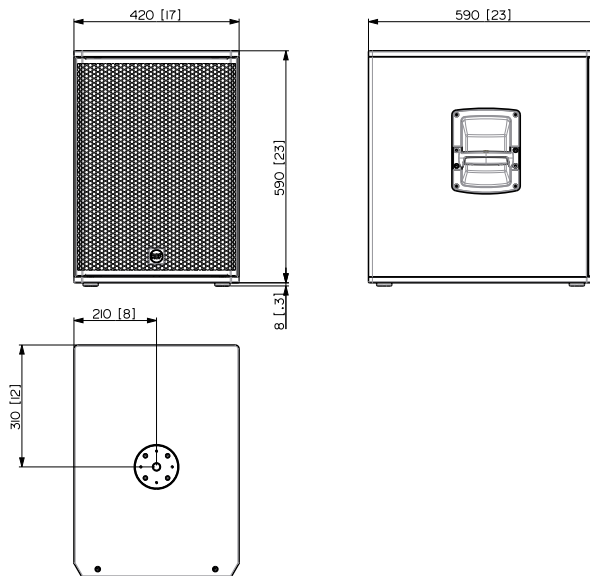

Spécifications

Products are continually improved. All specifications are therefore subject to change without notice.

SUB 15-AX

SUBWOOFER ACTIF PROFESSIONNEL 15"

Line Art 2D

SPÉCIFICATIONS

Specifications acoustiques	Réponse en fréquence SPL max. @ 1m	35 Hz ÷ 120 Hz 133 dB
Hauts-parleurs	Woofer	1 x 15", 3.0" v.c
Sections entrées/sorties	Signal d'entrée Connecteurs d'entrée Connecteurs de sortie Sensibilité d'entrée	bal/unbal Combo XLR/Jack XLR -2 dBu/+4 dBu
Section processeur	Protections Limiteur Commandes	Thermal Soft Limiter Encoder for Volume control and data entry. Touch Screen for parameter management and monitor.
Section alimentation	Puissance totale Système de refroidissement Connexions	2200 W Peak, 1100 W RMS Convection Powercon TRUE1 TOP IN/OUT
Conformité standard	Safety agency	CE compliant
Specifications physiques	Matériau du cabinet/caisson Poignées Montage sur pied/embase Grille Couleur	Plywood 1 handle per side M20 thread Steel Black, White
Taille / Poids	Hauteur Largeur Profondeur Poids	590 mm / 23.23 inches 420 mm / 16.54 inches 590 mm / 23.23 inches 31.4 kg / 69.23 lbs