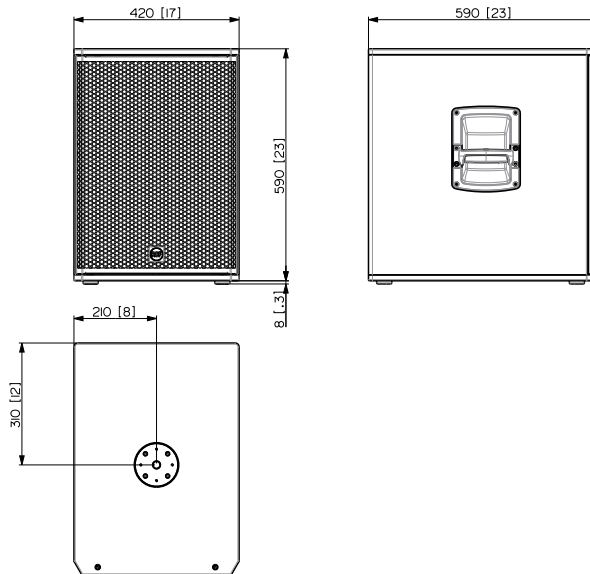

Spezifikationen

Products are continually improved. All specifications are therefore subject to change without notice.

SUB 15-AX

PROFESSIONELLER AKTIVER 15-ZOLL-SUBWOOFER

Line Art 2D

SPEZIFIKATIONEN

Spezifikation	Frequenzgang Max SPL @ 1m:	35 Hz ÷ 120 Hz 133 dB
Schallwandler	Woofer	1 x 15", 3.0" v.c
Input/Output sektion	Eingangssinal Eingangsbuchsen Ausgangsanschlüsse Eingangsempfindlichkeit	bal/unbal Combo XLR/Jack XLR -2 dBu/+4 dBu
Prozessor	Schutzschaltungen Limiter Steuerung	Thermal Soft Limiter Encoder for Volume control and data entry. Touch Screen for parameter management and monitor.
Power sektion	Gesamtleistung Kühlung Verbindungen	2200 W Peak, 1100 W RMS Convection Powercon TRUE1 TOP IN/OUT
Standardkonformität	Safety agency	CE compliant
Physikalische daten	Gehäuse Material Griffe Pole Mount/Cap Gitter Farbe	Plywood 1 handle per side M20 thread Steel Black, White
Größe / Gewicht	Höhe Breite Tiefe Gewicht	590 mm / 23.23 inches 420 mm / 16.54 inches 590 mm / 23.23 inches 31.4 kg / 69.23 lbs