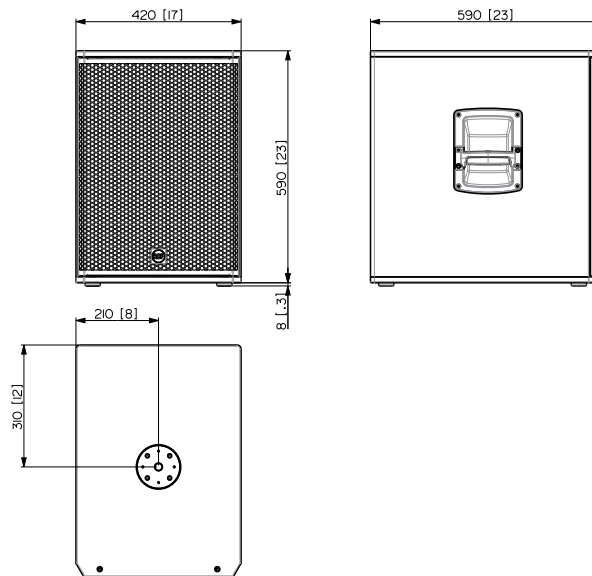

## SPECIFICHE TECNICHE

<b>Specifiche acustiche</b>	Risposta in Frequenza Max SPL @ 1m	35 Hz ÷ 120 Hz 133 dB
<b>Trasduttori</b>	Woofer	1 x 15", 3.0" v.c
<b>Sezione Input/Output</b>	Segnale di Ingresso Connettori in ingresso Connessioni di uscita Sensibilità di ingresso	bal/unbal Combo XLR/Jack XLR -2 dBu/+4 dBu
<b>Sezione del processore</b>	Protezioni Limiter Controlli	Thermal Soft Limiter Encoder for Volume control and data entry. Touch Screen for parameter management and monitor.
<b>Sezione di potenza</b>	Potenza Totale Raffreddamento: Connessioni	2200 W Peak, 1100 W RMS Convection Powercon TRUE1 TOP IN/OUT
<b>Conformità agli standard</b>	Standard di sicurezza	CE compliant
<b>Specifiche fisiche</b>	Materiale Cabinet/Case Maniglie Pole mount/Cap Griglia Colore	Plywood 1 handle per side M20 thread Steel Black, White
<b>Dimensioni / Peso</b>	Altezza Larghezza Profondità Peso	590 mm / 23.23 inches 420 mm / 16.54 inches 590 mm / 23.23 inches 31.4 kg / 69.23 lbs