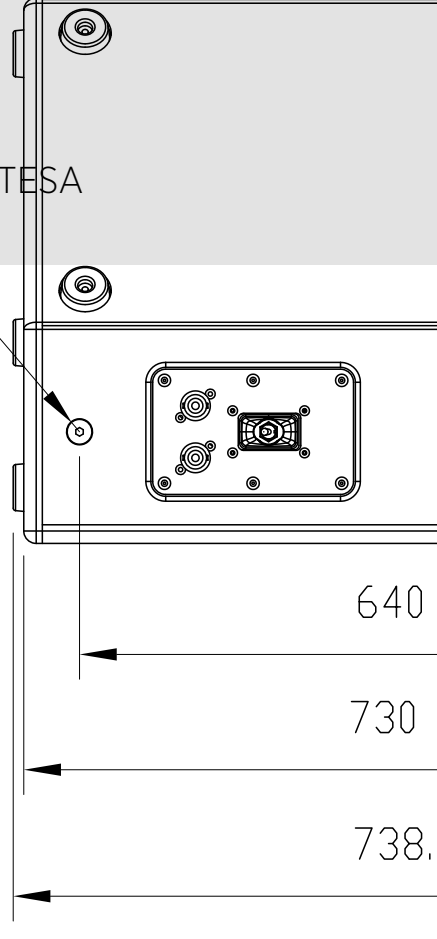

## Codice

13000412 V 35

Black

EAN 8024530010966

# V 35

DIFFUSORE PASSIVO A DUE VIE A GAMMA ESTESA

Line Art 2D

## SPECIFICHE TECNICHE

<b>Specifiche acustiche</b>	Risposta in frequenza (-10dB)	40 Hz ÷ 20000 Hz
	Max SPL @ 1m	132 dB
	Angolo di copertura orizzontale	90°
	Angolo di copertura verticale	40°
	Indice di direttività Q	10
<b>Sezione di potenza</b>	Sensibilità del sistema	97 dB
	Impedenza nominale	8 ohm
	Potenza	900 W
	Potenza di picco	3600 W PEAK
<b>Trasduttori</b>	Frequenza di crossover	1400 Hz
	Driver a compressione	1.4" neo, 3.0" v.c
<b>Sezione Input/Output</b>	Woofer	15", 4.0" v.c
	Connettori in ingresso	Speakon® NL4
<b>Conformità agli standard</b>	Connessioni di uscita	Speakon® NL4
	Standard di sicurezza	CE compliant
<b>Specifiche fisiche</b>	Materiale Cabinet/Case	Baltic birch plywood
	Hardware	10 x M10 inserts
	Maniglie	1 side
	Pole mount/Cap	35 mm insert
	Griglia	Steel
	Colore	Black
<b>Dimensioni</b>	Altezza	739 mm / 29.09 inches
	Larghezza	440 mm / 17.32 inches
	Profondità	350 mm / 13.78 inches
	Peso	31 kg / 68.34 lbs