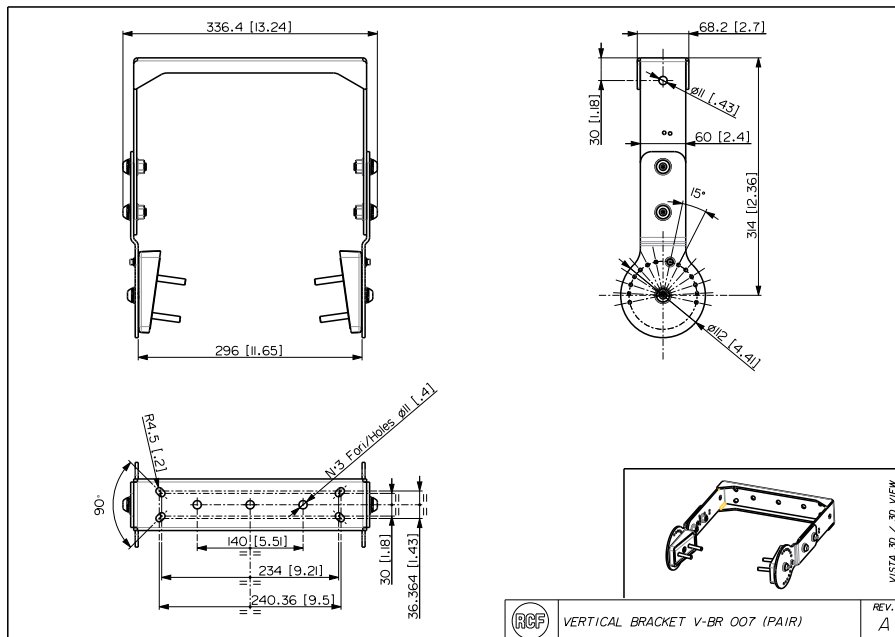

V-BR 007

COPPIA DI STAFFE VERTICALI

Descrizione Coppia di staffe per il fissaggio verticale a muro di diffusori da 10".

Conformità agli standard Standard di sicurezza

CE compliant

Dimensioni Peso

3 kg / 6.61 lbs

Specifiche fisiche Colore

Black - RAL 9005, White - RAL 9003

Line Art 2D

Codice 13360552 V-BR 007
13360606 V-BR 007 W

Black - RAL 9005 EAN 8024530021726
White - RAL 9003 EAN 8024530021733

Specifiche Tecniche