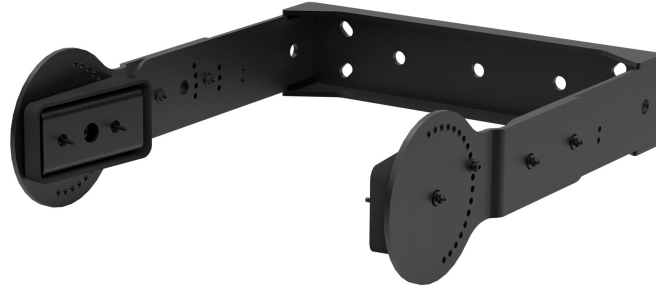

V-BR 007

COPPIA DI STAFFE VERTICALI

Descrizione Coppia di staffe per il fissaggio verticale a muro di diffusori da 10".

Conformità agli standard Standard di sicurezza

CE compliant

Dimensioni Peso

3 kg / 6.61 lbs

Specifiche fisiche Colore

Black - RAL 9005, White - RAL 9003

Line Art 2D

Codice 13360552 V-BR 007
13360606 V-BR 007 W

Black - RAL 9005 EAN 8024530021726
White - RAL 9003 EAN 8024530021733

Specifiche Tecniche