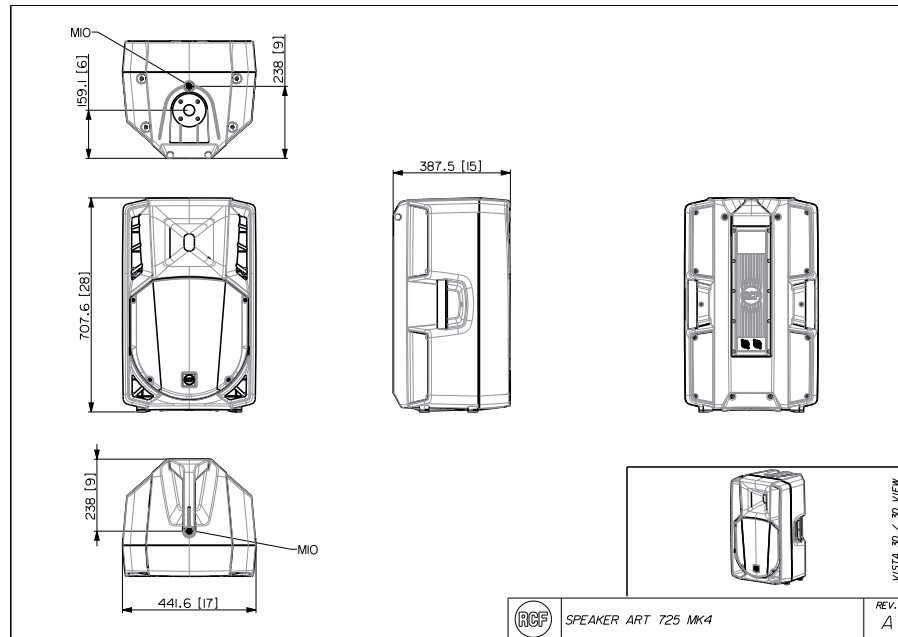

Spezifikationen

Products are continually improved. All specifications are therefore subject to change without notice.

ART 725 MK4

PASSIVER 2-WEG LAUTSPRECHER

Line Art 2D

SPEZIFIKATIONEN

Spezifikation	<p>Frequenzgang (-10dB) 55 Hz ÷ 20000 Hz</p> <p>Max SPL @ 1m: 133 dB</p> <p>Horizontaler Abstrahlwinkel: 90°</p> <p>Vertikaler Abstrahlwinkel: 60°</p> <p>System-Empfindlichkeit 99 dB</p>
Power sektion	<p>Amplification Full Range</p> <p>Nominalimpedanz 8 ohm</p> <p>Leistungsaufnahme 700 W</p> <p>Paek Power 2800 W PEAK</p> <p>Übergangsfrequenz 1400 Hz</p>
Schallwandler	<p>Kompressionstreiber: 1 x 1.4" neo, 3.0" v.c</p> <p>Woofer 1 x 15" neo, 3.5" v.c</p>
Input/Output sektion	<p>Eingangsbuchsen Speakon® NL4</p> <p>Ausgangsanschlüsse Speakon® NL4</p>
Standardkonformität	<p>Safety agency CE compliant</p>
Physikalische daten	<p>Gehäuse Material PP Composite</p> <p>Hardware 2 x M10</p> <p>Griffe 1 Top, 2 Side</p> <p>Pole Mount/Cap 35 mm insert</p> <p>Gitter Steel</p> <p>Farbe Black</p>
Größe	<p>Höhe 708 mm / 27.87 inches</p> <p>Breite 437 mm / 17.2 inches</p> <p>Tiefe 389 mm / 15.31 inches</p> <p>Gewicht 20.5 kg / 45.19 lbs</p>
Rigging / Installation	<p>ZUBEHÖR</p> <p>BODENSTATIVE</p> <p>13360109 AC PRO-FS Black EAN 8024530006471</p>