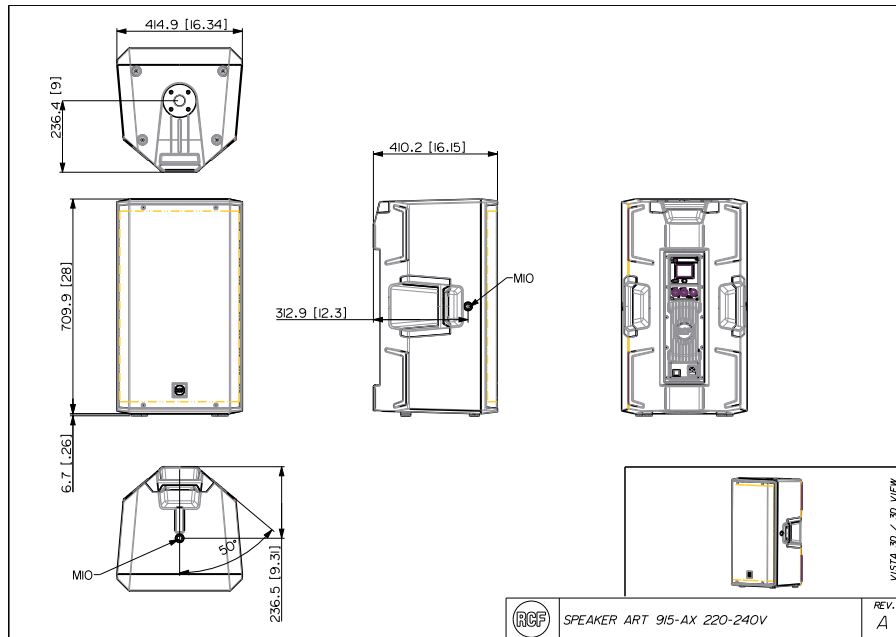

Código De Artículo

13000710	ART 915-AX	220-240 V	Black	EAN 8024530020118
13000711	ART 915-AX	100-120 V	Black	EAN 8024530020224

ART 915-AX

ALTAVOZ ACTIVO PROFESIONAL CON BLUETOOTH®

Line Art 2D

ESPECIFICACIONES