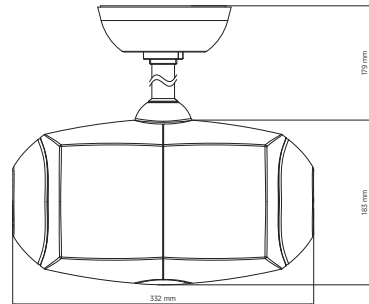

BD 5EN

PROIETTORE DI SUONO BIDIREZIONALE

Line Art 2D

SPECIFICHE TECNICHE

Specifiche acustiche	Risposta in frequenza (-10dB) Max SPL @ 1m Max SPL @ 4m Angolo di copertura Sensibilità del sistema Sensibilità del sistema 1W @ 4 m	150 Hz ÷ 18000 Hz 99 dB 87 dB 210° 86 dB 74 dB
Sezione di potenza	Amplificazione Potenza Potenza di picco Protezioni Amplificatori raccomandati	Full Range 20 W 80 W PEAK Thermal fuse DMA 504, DMA 162, DMA 162P, DXT 3000, DXT 4000, DXT 7000
Trasduttori	Fullrange	2 x 5.0"
Sezione Input/Output	Connettori in ingresso Connessioni di uscita Trasformatore a Tensione Costante Selettore di potenza 1 Selettore di potenza 2 Selettore di potenza 3 Selettore di potenza 4	Ceramic screw terminals Ceramic screw terminals 100 V 20 W - 500 ohm 10 W - 1000 ohm 5 W - 2000 ohm 2.5 W - 4000 ohm
Conformità agli standard	Grado di protezione IP Standard di sicurezza Certificato EN54-24 Numero CPR:	IP 65 CE compliant Yes 0068-CPR-058/2014
Specifiche fisiche	Materiale Cabinet/Case Hardware Griglia Colore	ABS Wall mount metal plate Steel White - RAL 9016