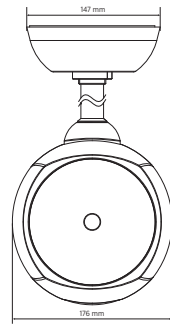

## SPECIFICHE TECNICHE

<b>Specifiche acustiche</b>	Risposta in frequenza (-10dB) Max SPL @ 1m Max SPL @ 4m Angolo di copertura Sensibilità del sistema Sensibilità del sistema 1W @ 4 m	150 Hz ÷ 18000 Hz 99 dB 87 dB 210° 86 dB 74 dB
<b>Sezione di potenza</b>	Amplificazione Potenza Potenza di picco Protezioni Amplificatori raccomandati	Full Range 20 W 80 W PEAK Thermal fuse DMA 504, DMA 162, DMA 162P, DXT 3000, DXT 4000, DXT 7000
<b>Trasduttori</b>	Fullrange	2 x 5.0"
<b>Sezione Input/Output</b>	Connettori in ingresso Connessioni di uscita Trasformatore a Tensione Costante Selettore di potenza 1 Selettore di potenza 2 Selettore di potenza 3 Selettore di potenza 4	Ceramic screw terminals Ceramic screw terminals 100 V 20 W - 500 ohm 10 W - 1000 ohm 5 W - 2000 ohm 2.5 W - 4000 ohm
<b>Conformità agli standard</b>	Grado di protezione IP Standard di sicurezza Certificato EN54-24 Numero CPR:	IP 65 CE compliant Yes 0068-CPR-058/2014
<b>Specifiche fisiche</b>	Materiale Cabinet/Case Hardware Griglia Colore	ABS Wall mount metal plate Steel White - RAL 9016

## Dimensioni

Altezza	183 mm / 7.2 inches
Larghezza	332 mm / 13.07 inches
Profondità	176 mm / 6.93 inches
Peso	3.59 kg / 7.91 lbs