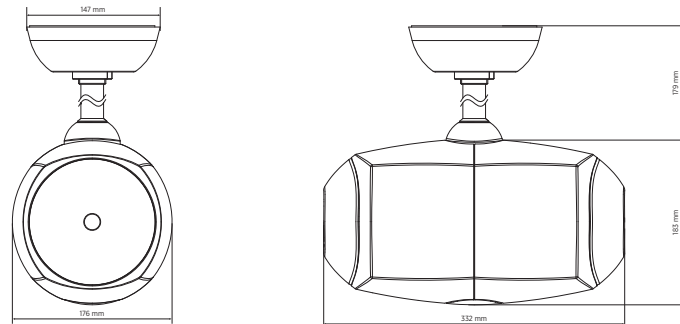

BD 5EN

PROJECTEUR DE SON BIDIRECTIONNEL

Line Art 2D

SPÉCIFICATIONS

Specifications acoustiques

Réponse en fréquence (-10 dB)	150 Hz ÷ 18000 Hz
SPL max. @ 1m	99 dB
SPL max. @ 4m:	87 dB
Angle de couverture	210°
Sensibilité du système:	86 dB
Sensibilité du système 1 W @ 4 m:	74 dB

Section alimentation

Amplification	Full Range
Manipulation de tension	20 W
Manipulation de tension de crête	80 W PEAK
Protections	Thermal fuse
Amplificateur recommandé	DMA 504, DMA 162, DMA 162P, DXT 3000, DXT 4000, DXT 7000

Hauts-parleurs

Gamme complète 2 x 5.0"

Sections entrées/sorties

Connecteurs d'entrée	Ceramic screw terminals
Connecteurs de sortie	Ceramic screw terminals
Transformateur de tension constante	100 V
Réglage de tension 1	20 W - 500 ohm
Réglage de tension 2	10 W - 1000 ohm
Réglage de tension 3	5 W - 2000 ohm
Réglage de tension 4	2.5 W - 4000 ohm

Conformité standard

Degré de protection IP	IP 65
Safety agency	CE compliant
Certifié EN54-24	Yes
Numéro CPR	0068-CPR-058/2014

Specifications physiques

Matériau du cabinet/caisson	ABS
Matériel	Wall mount metal plate
Grille	Steel
Couleur	White - RAL 9016