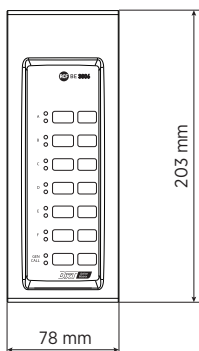

**Taille**

Hauteur :	39 mm / 1.54 inches
Largeur :	78 mm / 3.07 inches
Profondeur :	203 mm / 7.99 inches
Poids :	0.7 kg / 1.54 lbs

**Infos colisage**

Hauteur du colis :	90 mm / 3.54 inches
Largeur du colis :	280 mm / 11.02 inches
Profondeur du colis :	120 mm / 4.72 inches
Poids du colis :	0.9 kg / 1.98 lbs

**NUMÉRO DE PIÈCE**

- **14380036**

BE 3806

EAN 8024530012120

**DRAWINGS**

**PANELS**

Front panel