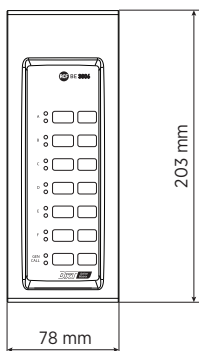

Verbindungen

Bus-Netzwerk:	Yes
Maximale Anzahl im Serienverbund (Daisy-Chain):	8

Standardkonformität

Safety agency:	CE compliant
EN54-16 zertifiziert:	Yes
CPR Nummer:	0068-CPR-007/2015

Größe

Höhe:	39 mm / 1.54 inches
Breite:	78 mm / 3.07 inches
Tiefe:	203 mm / 7.99 inches
Gewicht:	0.7 kg / 1.54 lbs

Versandinformationen

Verpackung Höhe:	90 mm / 3.54 inches
Verpackung Breite:	280 mm / 11.02 inches
Verpackung Tiefe:	120 mm / 4.72 inches
Verpackungsgewicht:	0.9 kg / 1.98 lbs

ARTIKEL-NUMMER

- **14380036**

BE 3806

EAN 8024530012120

DRAWINGS

PANELS

Front panel