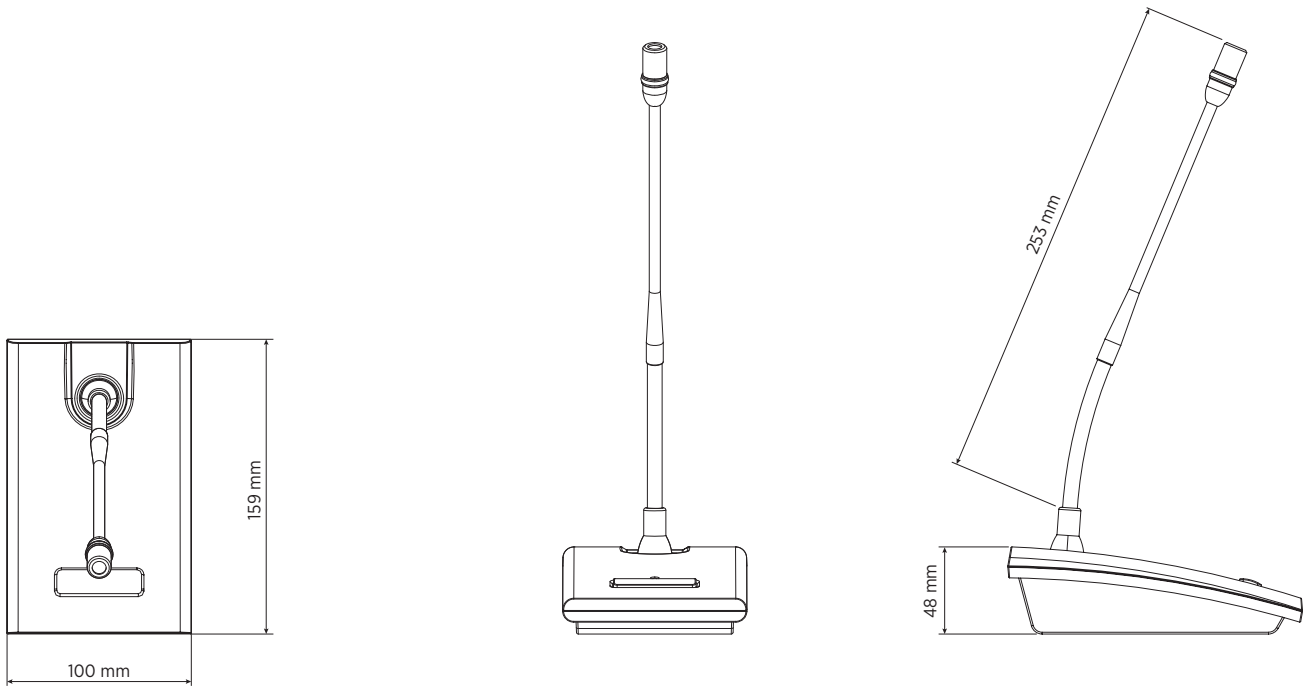

DRAWINGS

PANELS

Front panel