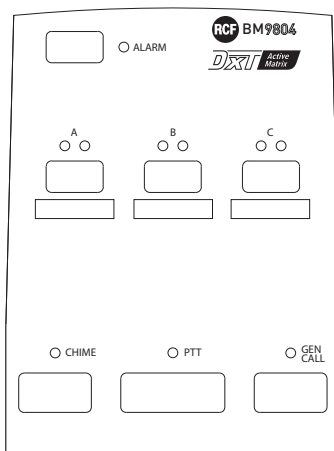

Infos colisage

Hauteur du colis :	154 mm / 6.06 inches
Largeur du colis :	434 mm / 17.09 inches
Profondeur du colis :	174 mm / 6.85 inches
Poids du colis :	1.12 kg / 2.47 lbs

NUMÉRO DE PIÈCE

- **14380024**

BM 9804

EAN 8024530007690

DRAWINGS

PANELS

Front panel

ACCESSOIRES

CJ 428CAT CABLE FTP 4x2x22 AWG CAT 5E FR
(PH120)

NUMÉRO DE
PIÈCE
EAN: