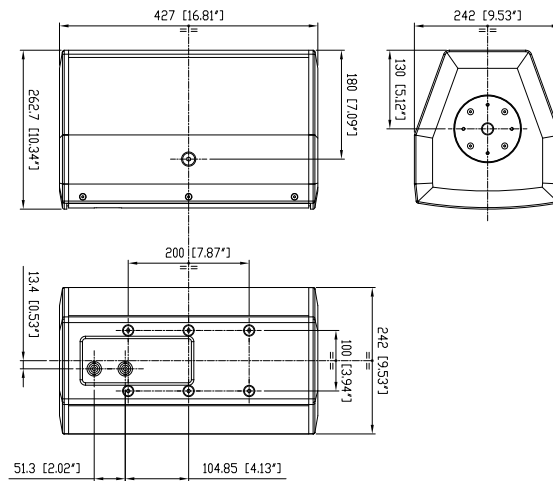

## SPEZIFIKATIONEN

<b>Spezifikation</b>	<p>Frequenzgang (-10dB) 70 Hz ÷ 20000 Hz</p> <p>Max SPL @ 1m: 126 dB</p> <p>Horizontaler Abstrahlwinkel: 90°</p> <p>Vertikaler Abstrahlwinkel: 60°</p> <p>Richtcharakteristik Index Q 10</p> <p>System-Empfindlichkeit 95 dB</p>
<b>Power sektion</b>	<p>Amplification Full Range</p> <p>Nominalimpedanz 8 ohm</p> <p>Leistungsaufnahme 300 W</p> <p>Paek Power 1200 W PEAK</p> <p>Schutzschaltungen Dynamic active mosfet</p> <p>Übergangsfrequenz 2000 Hz</p> <p>Empfohlener Verstärker QPS 10K, QPS 6.0K, IPS 5.0K, IPS 2.5K, IPS 1.5K</p>
<b>Schallwandler</b>	<p>Kompressionstreiber: 1.0", 1.5" v.c</p> <p>Woofer 8", 2.0" v.c</p>
<b>Input/Output sektion</b>	<p>Eingangsbuchsen Speakon® NL4</p> <p>Ausgangsanschlüsse Speakon® NL4</p>
<b>Standardkonformität</b>	<p>Safety agency CE compliant</p>
<b>Physikalische daten</b>	<p>Gehäuse Material Baltic birch plywood</p> <p>Hardware 6 x M8 (rear), 2 x M10 (side), multiplates (top and bottom)</p> <p>Pole Mount/Cap M20 thread</p> <p>Gitter Steel with robust double mesh polyester clothing</p> <p>Farbe Black</p>
<b>Größe</b>	<p>Höhe 427 mm / 16.81 inches</p> <p>Breite 242 mm / 9.53 inches</p> <p>Tiefe 263 mm / 10.35 inches</p> <p>Gewicht 12.2 kg / 26.9 lbs</p>