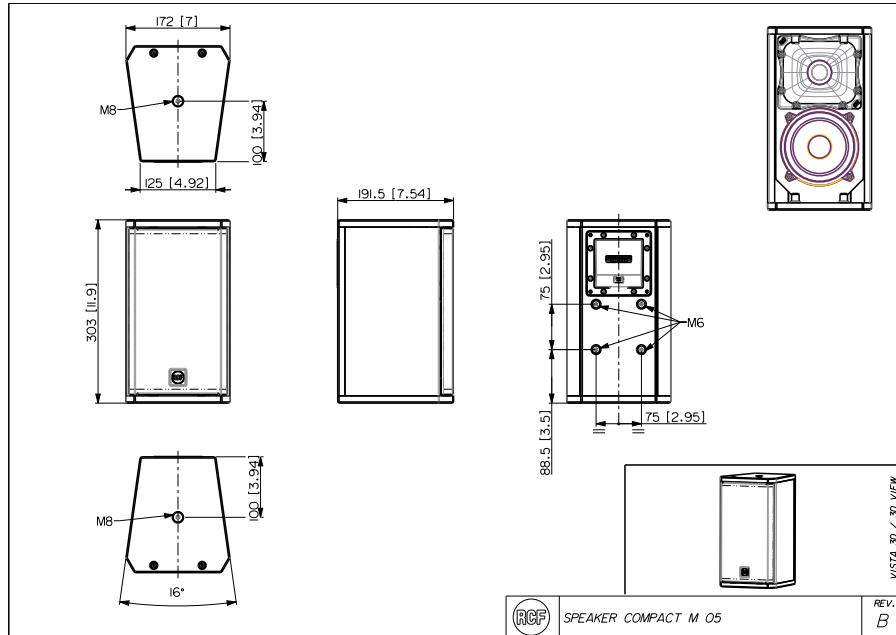

## SPEZIFIKATIONEN

<b>Spezifikation</b>	Frequenzgang (-10dB) 70 Hz ÷ 20000 Hz Max SPL @ 1m: 115 dB Horizontaler Abstrahlwinkel: 120° Vertikaler Abstrahlwinkel: 80° Richtcharakteristik Index Q 7 System-Empfindlichkeit 89 dB
<b>Power sektion</b>	Amplification Full Range Nominalimpedanz 8 ohm Leistungsaufnahme 80 W Paek Power 320 W PEAK Übergangsfrequenz 2200 Hz Enpfohlener Verstärker DMA 162, DMA 162P, DMA 504, DMA 82
<b>Schallwandler</b>	Dome Tweeter 1 x 1.3" neo, 1.0" v.c Woofer 1 x 5.0", 1.2" v.c
<b>Input/Output sektion</b>	Eingangsbuchsen Euroblock Ausgangsanschlüsse Euroblock
<b>Standardkonformität</b>	Safety agency CE compliant
<b>Physikalische daten</b>	Gehäuse Material Plywood Hardware 4 x M6, 2 x M8 Gitter Steel with clothing Farbe Black - RAL 9005, White - RAL 9003
<b>Größe</b>	Höhe 303 mm / 11.93 inches Breite 172 mm / 6.77 inches Tiefe 191 mm / 7.52 inches Gewicht 4.2 kg / 9.26 lbs
<b>Rigging / Installation</b>	<b>ZUBEHÖR</b> <b>HORIZONTALE MONTAGEBÜGEL</b> 13360550 H-BR 004 Black - RAL 9005 EAN 8024530021580 13360597 H-BR 004 White - RAL 9003 EAN 8024530021597