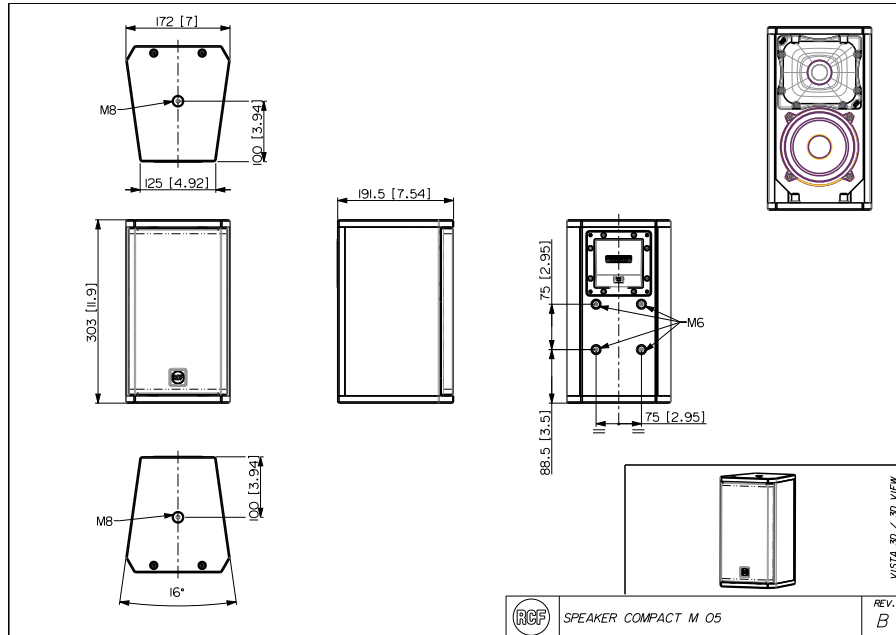

COMPACT M 05

ALTAVOZ PASIVO DE 2 VÍAS

Line Art 2D

ESPECIFICACIONES

Especificaciones acusticas

Respuesta en frecuencia (-10 dB)	70 Hz ÷ 20000 Hz
SPL máx. a 1 m	115 dB
Ángulo de cobertura horizontal	120°
Ángulo de cobertura vertical	80°
Índice de directividad (Q)	7
Sensibilidad del sistema	89 dB

Sección de potencia

Amplification	Full Range
Impedancia nominal	8 ohm
Manejo de potencia	80 W
Manejo de potencia pico	320 W PEAK
Frecuencias de cruce	2200 Hz
Amplificador recomendado	DMA 162, DMA 162P, DMA 504, DMA 82

Transductores

Tweeter de domo	1 x 1.3" neo, 1.0" v.c
Altavoz de bajos	1 x 5.0", 1.2" v.c

Sección de entrada/salida

Conectores de entrada	Euroblock
Conectores de salida	Euroblock

Cumplimiento estándar

Safety agency	CE compliant

Especificaciones físicas

Material del gabinete/de la caja	Plywood
Hardware	4 x M6, 2 x M8
Rejilla	Steel with clothing
Color	Black - RAL 9005, White - RAL 9003

Tamaño

Altura	303 mm / 11.93 inches
Ancho	172 mm / 6.77 inches
Profundidad	191 mm / 7.52 inches
Peso	4.2 kg / 9.26 lbs

ACCESORIOS

Suspensión/montaje

13360550 H-BR 004	Black - RAL 9005	EAN 8024530021580
13360597 H-BR 004	White - RAL 9003	EAN 8024530021597