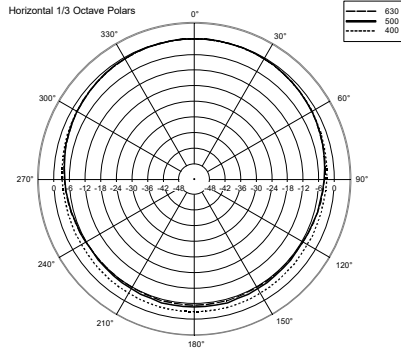

SPÉCIFICATIONS

Spécifications acoustiques	Réponse en fréquence (-10 dB)	100 Hz ÷ 20000 Hz
	SPL max. @ 1m	102 dB
	Angle de couverture horizontale	180°
	Angle de détection vertical	170°
	Sensibilité du système:	87 dB
Section alimentation	Amplification	Full Range
	Impédance nominale: alimentation	8 ohm
	Manipulation de tension	15 W
	Manipulation de tension de crête	60 W PEAK
	Fréquences de recouvrement	2.5 Hz
	Amplificateur recommandé	DMA 162, DMA 82, DMA 162P, ES 2160, ES 3080, AM 2320, AM 2160, AM 2080, AM 1125, UP 8502, UP 8501, UP 2321, UP 2162
Hauts-parleurs	Tweeter à dôme	1 x 1.0"
	Woofers	1 x 3.5"
Sections entrées/sorties	Connecteurs d'entrée	Cable
	Connecteurs de sortie	Cable
	Transformateur de tension constante	100 V
	Réglage de tension 1	15 W - 667 ohm
	Réglage de tension 2	7.5 W - 1333 ohm
	Réglage de tension 3	5 W - 2000 ohm
	Réglage de tension 4	2.5 W - 4000 ohm
Réglage de tension 5	1.25 W - 8000 ohm	
Conformité standard	Degré de protection IP	IP 55
	Safety agency	CE compliant
Spécifications physiques	Matériel	Aluminium U bracket
	Couleur	White - RAL 9002, Black - RAL 9005
Taille	Hauteur	197 mm / 7.76 inches
	Largeur	130 mm / 5.12 inches
	Profondeur	115 mm / 4.53 inches
	Poids	1.7 kg / 3.75 lbs
Infos colisage	Hauteur du colis	260 mm / 10.24 inches
	Largeur du colis	180 mm / 7.09 inches
	Profondeur du colis	175 mm / 6.89 inches
	Poids du colis	1.96 kg / 4.32 lbs

EAN 8024530004941

DRAWINGS

HORIZONTAL 1/3 POLAR PLOT

VERTICAL 1/3 POLAR PLOT