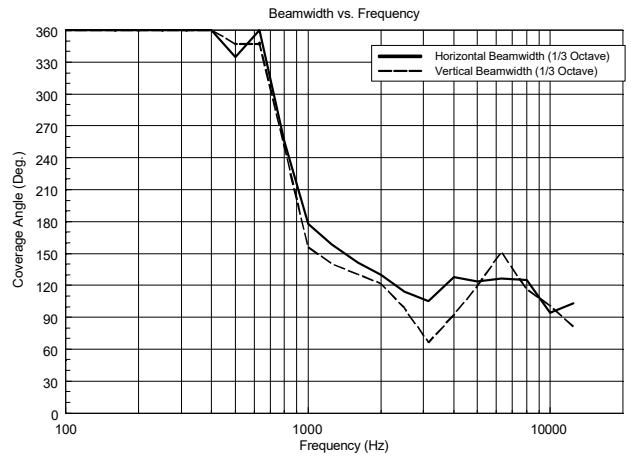

CARACTÉRISTIQUES

- Woofer 3,5 "avec tweeter à dôme 1 "
- Puissance sélectionnable (100 V): 15 W - 7.5 W - 5 W - 2.5 W - 1.25 W
- Sensibilité 87 dB
- Couleur blanc RAL 9002 et noir RAL 9005
- Corps plastique UL 94 V0, grille acier
- Degré de protection IP 55

SPÉCIFICATIONS

Spécifications acoustiques	Réponse en fréquence (-10 dB)	100 Hz ÷ 20000 Hz
	SPL max. @ 1m	102 dB
	Angle de couverture horizontale	180°
	Angle de détection vertical	170°
	Sensibilité du système:	87 dB
Section alimentation	Amplification	Full Range
	Impédance nominale: alimentation	8 ohm
	Manipulation de tension	15 W
	Manipulation de tension de crête	60 W PEAK
	Fréquences de recouvrement	2.5 Hz
	Amplificateur recommandé	DMA 162, DMA 82, DMA 162P, ES 2160, ES 3080, AM 2320, AM 2160, AM 2080, AM 1125, UP 8502, UP 8501, UP 2321, UP 2162
Hauts-parleurs	Tweeter à dôme	1 x 1.0"
	Woofers	1 x 3.5"
Sections entrées/sorties	Connecteurs d'entrée	Cable
	Connecteurs de sortie	Cable
	Transformateur de tension constante	100 V
	Réglage de tension 1	15 W - 667 ohm
	Réglage de tension 2	7.5 W - 1333 ohm
	Réglage de tension 3	5 W - 2000 ohm
	Réglage de tension 4	2.5 W - 4000 ohm
Réglage de tension 5	1.25 W - 8000 ohm	
Conformité standard	Degré de protection IP	IP 55
	Safety agency	CE compliant
Spécifications physiques	Matériel	Aluminium U bracket
	Couleur	White - RAL 9002, Black - RAL 9005
Taille	Hauteur	197 mm / 7.76 inches
	Largeur	130 mm / 5.12 inches
	Profondeur	115 mm / 4.53 inches
	Poids	1.7 kg / 3.75 lbs
Infos colisage	Hauteur du colis	260 mm / 10.24 inches
	Largeur du colis	180 mm / 7.09 inches
	Profondeur du colis	175 mm / 6.89 inches
	Poids du colis	1.96 kg / 4.32 lbs

EAN 8024530004941

DRAWINGS

HORIZONTAL 1/3 POLAR PLOT

VERTICAL 1/3 POLAR PLOT