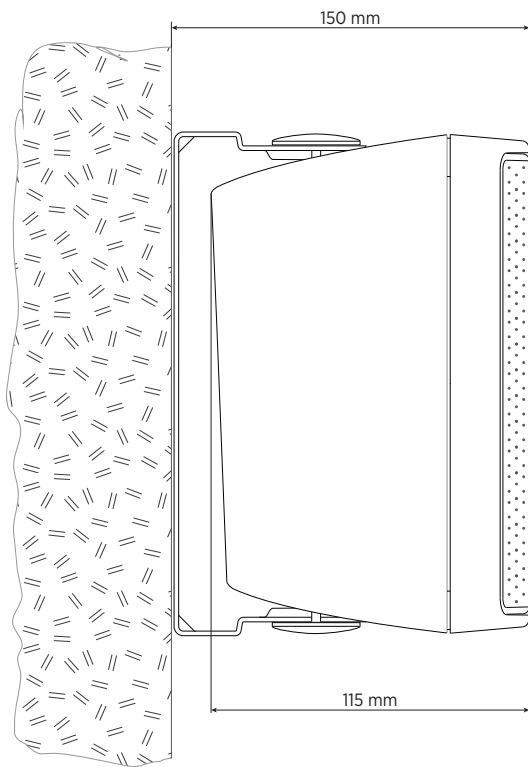

CARACTÉRISTIQUES

- Woofer 3,5 "avec tweeter à dôme 1 "
- Puissance sélectionnable (100 V): 15 W - 7.5 W - 5 W - 2.5 W - 1.25 W
- Sensibilité 87 dB
- Couleur blanc RAL 9002 et noir RAL 9005
- Corps plastique UL 94 V0, grille acier
- Degré de protection IP 55

SPÉCIFICATIONS

Spécifications acoustiques	Réponse en fréquence (-10 dB)	100 Hz ÷ 20000 Hz
	SPL max. @ 1m	102 dB
	Angle de couverture horizontale	180°
	Angle de détection vertical	170°
	Sensibilité du système:	87 dB
Section alimentation	Amplification	Full Range
	Impédance nominale: alimentation	8 ohm
	Manipulation de tension	15 W
	Manipulation de tension de crête	60 W PEAK
	Fréquences de recouvrement	2.5 Hz
	Amplificateur recommandé	DMA 162, DMA 82, DMA 162P, ES 2160, ES 3080, AM 2320, AM 2160, AM 2080, AM 1125, UP 8502, UP 8501, UP 2321, UP 2162
Hauts-parleurs	Tweeter à dôme	1 x 1.0"
	Woofers	1 x 3.5"
Sections entrées/sorties	Connecteurs d'entrée	Cable
	Connecteurs de sortie	Cable
	Transformateur de tension constante	100 V
	Réglage de tension 1	15 W - 667 ohm
	Réglage de tension 2	7.5 W - 1333 ohm
	Réglage de tension 3	5 W - 2000 ohm
	Réglage de tension 4	2.5 W - 4000 ohm
Réglage de tension 5	1.25 W - 8000 ohm	
Conformité standard	Degré de protection IP	IP 55
	Safety agency	CE compliant
Spécifications physiques	Matériel	Aluminium U bracket
	Couleur	White - RAL 9002, Black - RAL 9005
Taille	Hauteur	197 mm / 7.76 inches
	Largeur	130 mm / 5.12 inches
	Profondeur	115 mm / 4.53 inches
	Poids	1.7 kg / 3.75 lbs
Infos colisage	Hauteur du colis	260 mm / 10.24 inches
	Largeur du colis	180 mm / 7.09 inches
	Profondeur du colis	175 mm / 6.89 inches
	Poids du colis	1.96 kg / 4.32 lbs

NUMÉRO DE PIÈCE

• **13000387**

DM 41 B

Black - RAL 9005

EAN 8024530010348

• **13000049**

DM 41

White - RAL 9002

EAN 8024530004941

DRAWINGS

HORIZONTAL 1/3 POLAR PLOT

VERTICAL 1/3 POLAR PLOT