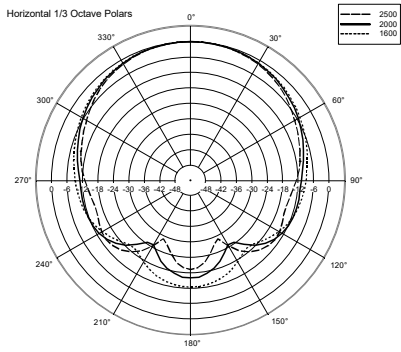

CARACTÉRISTIQUES

- Woofer 3,5 "avec tweeter à dôme 1 "
- Puissance sélectionnable (100 V): 15 W - 7.5 W - 5 W - 2.5 W - 1.25 W
- Sensibilité 87 dB
- Couleur blanc RAL 9002 et noir RAL 9005
- Corps plastique UL 94 V0, grille acier
- Degré de protection IP 55

SPÉCIFICATIONS

Spécifications acoustiques	Réponse en fréquence (-10 dB)	100 Hz ÷ 20000 Hz
	SPL max. @ 1m	102 dB
	Angle de couverture horizontale	180°
	Angle de détection vertical	170°
	Sensibilité du système:	87 dB
Section alimentation	Amplification	Full Range
	Impédance nominale: alimentation	8 ohm
	Manipulation de tension	15 W
	Manipulation de tension de crête	60 W PEAK
	Fréquences de recouvrement	2.5 Hz
	Amplificateur recommandé	DMA 162, DMA 82, DMA 162P, ES 2160, ES 3080, AM 2320, AM 2160, AM 2080, AM 1125, UP 8502, UP 8501, UP 2321, UP 2162
Hauts-parleurs	Tweeter à dôme	1 x 1.0"
	Woofers	1 x 3.5"
Sections entrées/sorties	Connecteurs d'entrée	Cable
	Connecteurs de sortie	Cable
	Transformateur de tension constante	100 V
	Réglage de tension 1	15 W - 667 ohm
	Réglage de tension 2	7.5 W - 1333 ohm
	Réglage de tension 3	5 W - 2000 ohm
	Réglage de tension 4	2.5 W - 4000 ohm
Réglage de tension 5	1.25 W - 8000 ohm	
Conformité standard	Degré de protection IP	IP 55
	Safety agency	CE compliant
Spécifications physiques	Matériel	Aluminium U bracket
	Couleur	White - RAL 9002, Black - RAL 9005
Taille	Hauteur	197 mm / 7.76 inches
	Largeur	130 mm / 5.12 inches
	Profondeur	115 mm / 4.53 inches
	Poids	1.7 kg / 3.75 lbs
Infos colisage	Hauteur du colis	260 mm / 10.24 inches
	Largeur du colis	180 mm / 7.09 inches
	Profondeur du colis	175 mm / 6.89 inches
	Poids du colis	1.96 kg / 4.32 lbs

EAN 8024530004941

DRAWINGS

HORIZONTAL 1/3 POLAR PLOT

VERTICAL 1/3 POLAR PLOT