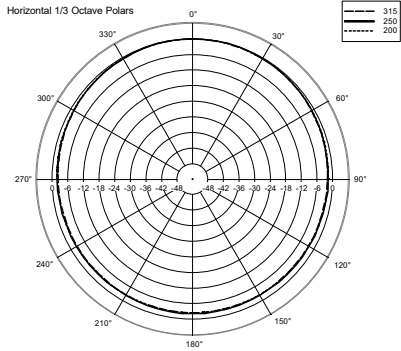

SPÉCIFICATIONS

Spécifications acoustiques	Réponse en fréquence (-10 dB)	100 Hz ÷ 20000 Hz
	SPL max. @ 1m	102 dB
	Angle de couverture horizontale	180°
	Angle de détection vertical	170°
	Sensibilité du système:	87 dB
Section alimentation	Amplification	Full Range
	Impédance nominale: alimentation	8 ohm
	Manipulation de tension	15 W
	Manipulation de tension de crête	60 W PEAK
	Fréquences de recouvrement	2.5 Hz
	Amplificateur recommandé	DMA 162, DMA 82, DMA 162P, ES 2160, ES 3080, AM 2320, AM 2160, AM 2080, AM 1125, UP 8502, UP 8501, UP 2321, UP 2162
Hauts-parleurs	Tweeter à dôme	1 x 1.0"
	Woofers	1 x 3.5"
Sections entrées/sorties	Connecteurs d'entrée	Cable
	Connecteurs de sortie	Cable
	Transformateur de tension constante	100 V
	Réglage de tension 1	15 W - 667 ohm
	Réglage de tension 2	7.5 W - 1333 ohm
	Réglage de tension 3	5 W - 2000 ohm
	Réglage de tension 4	2.5 W - 4000 ohm
Réglage de tension 5	1.25 W - 8000 ohm	
Conformité standard	Degré de protection IP	IP 55
	Safety agency	CE compliant
Spécifications physiques	Matériel	Aluminium U bracket
	Couleur	White - RAL 9002, Black - RAL 9005
Taille	Hauteur	197 mm / 7.76 inches
	Largeur	130 mm / 5.12 inches
	Profondeur	115 mm / 4.53 inches
	Poids	1.7 kg / 3.75 lbs
Infos colisage	Hauteur du colis	260 mm / 10.24 inches
	Largeur du colis	180 mm / 7.09 inches
	Profondeur du colis	175 mm / 6.89 inches
	Poids du colis	1.96 kg / 4.32 lbs

EAN 8024530004941

DRAWINGS

HORIZONTAL 1/3 POLAR PLOT

VERTICAL 1/3 POLAR PLOT