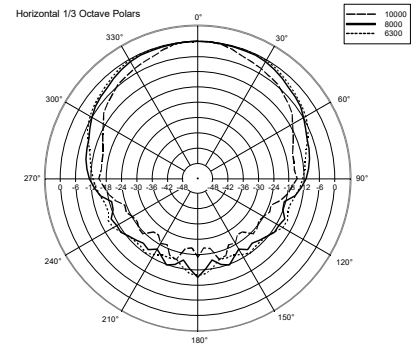

CARACTÉRISTIQUES

- Woofer 3,5 "avec tweeter à dôme 1 "
- Puissance sélectionnable (100 V): 15 W - 7.5 W - 5 W - 2.5 W - 1.25 W
- Sensibilité 87 dB
- Couleur blanc RAL 9002 et noir RAL 9005
- Corps plastique UL 94 V0, grille acier
- Degré de protection IP 55

SPÉCIFICATIONS

Spécifications acoustiques	Réponse en fréquence (-10 dB)	100 Hz ÷ 20000 Hz
	SPL max. @ 1m	102 dB
	Angle de couverture horizontale	180°
	Angle de détection vertical	170°
	Sensibilité du système:	87 dB
Section alimentation	Amplification	Full Range
	Impédance nominale: alimentation	8 ohm
	Manipulation de tension	15 W
	Manipulation de tension de crête	60 W PEAK
	Fréquences de recouvrement	2.5 Hz
	Amplificateur recommandé	DMA 162, DMA 82, DMA 162P, ES 2160, ES 3080, AM 2320, AM 2160, AM 2080, AM 1125, UP 8502, UP 8501, UP 2321, UP 2162
Hauts-parleurs	Tweeter à dôme	1 x 1.0"
	Woofers	1 x 3.5"
Sections entrées/sorties	Connecteurs d'entrée	Cable
	Connecteurs de sortie	Cable
	Transformateur de tension constante	100 V
	Réglage de tension 1	15 W - 667 ohm
	Réglage de tension 2	7.5 W - 1333 ohm
	Réglage de tension 3	5 W - 2000 ohm
	Réglage de tension 4	2.5 W - 4000 ohm
Réglage de tension 5	1.25 W - 8000 ohm	
Conformité standard	Degré de protection IP	IP 55
	Safety agency	CE compliant
Spécifications physiques	Matériel	Aluminium U bracket
	Couleur	White - RAL 9002, Black - RAL 9005
Taille	Hauteur	197 mm / 7.76 inches
	Largeur	130 mm / 5.12 inches
	Profondeur	115 mm / 4.53 inches
	Poids	1.7 kg / 3.75 lbs
Infos colisage	Hauteur du colis	260 mm / 10.24 inches
	Largeur du colis	180 mm / 7.09 inches
	Profondeur du colis	175 mm / 6.89 inches
	Poids du colis	1.96 kg / 4.32 lbs

EAN 8024530004941

DRAWINGS

HORIZONTAL 1/3 POLAR PLOT

VERTICAL 1/3 POLAR PLOT