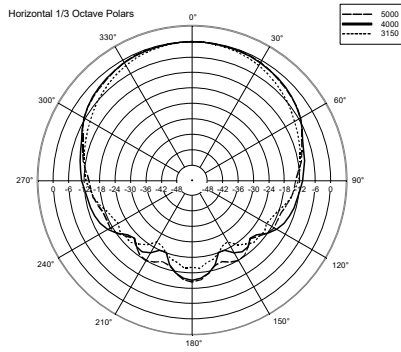

SPÉCIFICATIONS

Spécifications acoustiques	Réponse en fréquence (-10 dB)	100 Hz ÷ 20000 Hz
	SPL max. @ 1m	102 dB
	Angle de couverture horizontale	180°
	Angle de détection vertical	170°
	Sensibilité du système:	87 dB
Section alimentation	Amplification	Full Range
	Impédance nominale: alimentation	8 ohm
	Manipulation de tension	15 W
	Manipulation de tension de crête	60 W PEAK
	Fréquences de recouvrement	2.5 Hz
	Amplificateur recommandé	DMA 162, DMA 82, DMA 162P, ES 2160, ES 3080, AM 2320, AM 2160, AM 2080, AM 1125, UP 8502, UP 8501, UP 2321, UP 2162
Hauts-parleurs	Tweeter à dôme	1 x 1.0"
	Woofers	1 x 3.5"
Sections entrées/sorties	Connecteurs d'entrée	Cable
	Connecteurs de sortie	Cable
	Transformateur de tension constante	100 V
	Réglage de tension 1	15 W - 667 ohm
	Réglage de tension 2	7.5 W - 1333 ohm
	Réglage de tension 3	5 W - 2000 ohm
	Réglage de tension 4	2.5 W - 4000 ohm
Réglage de tension 5	1.25 W - 8000 ohm	
Conformité standard	Degré de protection IP	IP 55
	Safety agency	CE compliant
Spécifications physiques	Matériel	Aluminium U bracket
	Couleur	White - RAL 9002, Black - RAL 9005
Taille	Hauteur	197 mm / 7.76 inches
	Largeur	130 mm / 5.12 inches
	Profondeur	115 mm / 4.53 inches
	Poids	1.7 kg / 3.75 lbs
Infos colisage	Hauteur du colis	260 mm / 10.24 inches
	Largeur du colis	180 mm / 7.09 inches
	Profondeur du colis	175 mm / 6.89 inches
	Poids du colis	1.96 kg / 4.32 lbs

EAN 8024530004941

DRAWINGS

HORIZONTAL 1/3 POLAR PLOT

VERTICAL 1/3 POLAR PLOT