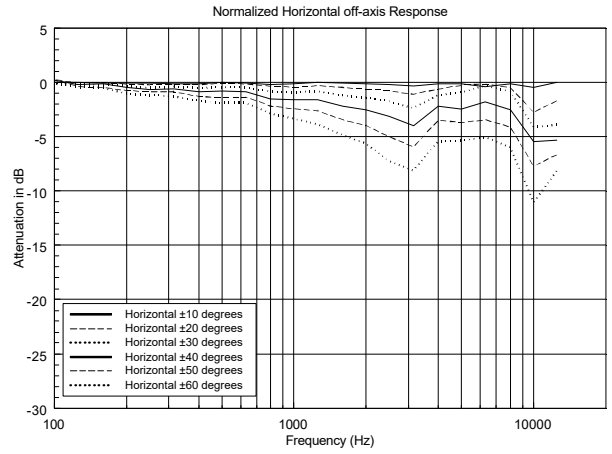

SPÉCIFICATIONS

Spécifications acoustiques	Réponse en fréquence (-10 dB)	100 Hz ÷ 20000 Hz
	SPL max. @ 1m	102 dB
	Angle de couverture horizontale	180°
	Angle de détection vertical	170°
	Sensibilité du système:	87 dB
Section alimentation	Amplification	Full Range
	Impédance nominale: alimentation	8 ohm
	Manipulation de tension	15 W
	Manipulation de tension de crête	60 W PEAK
	Fréquences de recouvrement	2.5 Hz
	Amplificateur recommandé	DMA 162, DMA 82, DMA 162P, ES 2160, ES 3080, AM 2320, AM 2160, AM 2080, AM 1125, UP 8502, UP 8501, UP 2321, UP 2162
Hauts-parleurs	Tweeter à dôme	1 x 1.0"
	Woofers	1 x 3.5"
Sections entrées/sorties	Connecteurs d'entrée	Cable
	Connecteurs de sortie	Cable
	Transformateur de tension constante	100 V
	Réglage de tension 1	15 W - 667 ohm
	Réglage de tension 2	7.5 W - 1333 ohm
	Réglage de tension 3	5 W - 2000 ohm
	Réglage de tension 4	2.5 W - 4000 ohm
Réglage de tension 5	1.25 W - 8000 ohm	
Conformité standard	Degré de protection IP	IP 55
	Safety agency	CE compliant
Spécifications physiques	Matériel	Aluminium U bracket
	Couleur	White - RAL 9002, Black - RAL 9005
Taille	Hauteur	197 mm / 7.76 inches
	Largeur	130 mm / 5.12 inches
	Profondeur	115 mm / 4.53 inches
	Poids	1.7 kg / 3.75 lbs
Infos colisage	Hauteur du colis	260 mm / 10.24 inches
	Largeur du colis	180 mm / 7.09 inches
	Profondeur du colis	175 mm / 6.89 inches
	Poids du colis	1.96 kg / 4.32 lbs

EAN 8024530004941

DRAWINGS

HORIZONTAL 1/3 POLAR PLOT

VERTICAL 1/3 POLAR PLOT