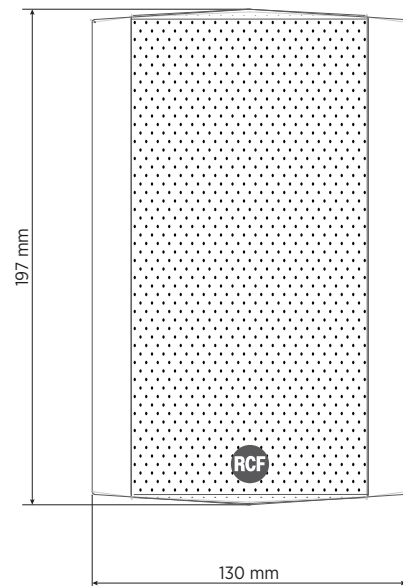

CARACTÉRISTIQUES

- Woofer 3,5 "avec tweeter à dôme 1 "
- Puissance sélectionnable (100 V): 15 W - 7.5 W - 5 W - 2.5 W - 1.25 W
- Sensibilité 87 dB
- Couleur blanc RAL 9002 et noir RAL 9005
- Corps plastique UL 94 V0, grille acier
- Degré de protection IP 55

SPÉCIFICATIONS

Spécifications acoustiques	Réponse en fréquence (-10 dB)	100 Hz ÷ 20000 Hz
	SPL max. @ 1m	102 dB
	Angle de couverture horizontale	180°
	Angle de détection vertical	170°
	Sensibilité du système:	87 dB
Section alimentation	Amplification	Full Range
	Impédance nominale: alimentation	8 ohm
	Manipulation de tension	15 W
	Manipulation de tension de crête	60 W PEAK
	Fréquences de recouvrement	2.5 Hz
	Amplificateur recommandé	DMA 162, DMA 82, DMA 162P, ES 2160, ES 3080, AM 2320, AM 2160, AM 2080, AM 1125, UP 8502, UP 8501, UP 2321, UP 2162
Hauts-parleurs	Tweeter à dôme	1 x 1.0"
	Woofers	1 x 3.5"
Sections entrées/sorties	Connecteurs d'entrée	Cable
	Connecteurs de sortie	Cable
	Transformateur de tension constante	100 V
	Réglage de tension 1	15 W - 667 ohm
	Réglage de tension 2	7.5 W - 1333 ohm
	Réglage de tension 3	5 W - 2000 ohm
	Réglage de tension 4	2.5 W - 4000 ohm
Réglage de tension 5	1.25 W - 8000 ohm	
Conformité standard	Degré de protection IP	IP 55
	Safety agency	CE compliant
Spécifications physiques	Matériel	Aluminium U bracket
	Couleur	White - RAL 9002, Black - RAL 9005
Taille	Hauteur	197 mm / 7.76 inches
	Largeur	130 mm / 5.12 inches
	Profondeur	115 mm / 4.53 inches
	Poids	1.7 kg / 3.75 lbs
Infos colisage	Hauteur du colis	260 mm / 10.24 inches
	Largeur du colis	180 mm / 7.09 inches
	Profondeur du colis	175 mm / 6.89 inches
	Poids du colis	1.96 kg / 4.32 lbs

NUMÉRO DE PIÈCE

• **13000387**

DM 41 B

Black - RAL 9005

EAN 8024530010348

• **13000049**

DM 41

White - RAL 9002

EAN 8024530004941

DRAWINGS

HORIZONTAL 1/3 POLAR PLOT

VERTICAL 1/3 POLAR PLOT