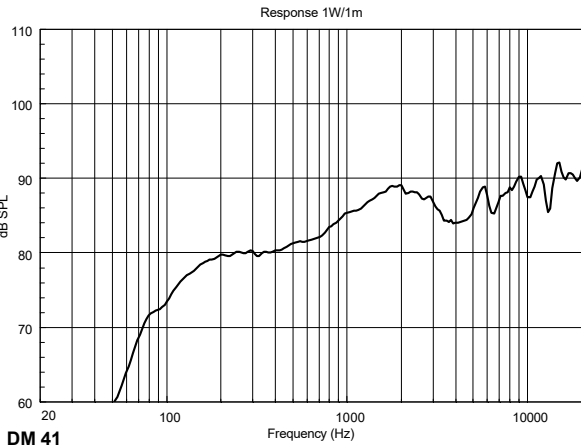

CARACTÉRISTIQUES

- Woofer 3,5 "avec tweeter à dôme 1 "
- Puissance sélectionnable (100 V): 15 W - 7.5 W - 5 W - 2.5 W - 1.25 W
- Sensibilité 87 dB
- Couleur blanc RAL 9002 et noir RAL 9005
- Corps plastique UL 94 V0, grille acier
- Degré de protection IP 55

SPÉCIFICATIONS

Spécifications acoustiques	Réponse en fréquence (-10 dB)	100 Hz ÷ 20000 Hz
	SPL max. @ 1m	102 dB
	Angle de couverture horizontale	180°
	Angle de détection vertical	170°
	Sensibilité du système:	87 dB
Section alimentation	Amplification	Full Range
	Impédance nominale: alimentation	8 ohm
	Manipulation de tension	15 W
	Manipulation de tension de crête	60 W PEAK
	Fréquences de recouvrement	2.5 Hz
	Amplificateur recommandé	DMA 162, DMA 82, DMA 162P, ES 2160, ES 3080, AM 2320, AM 2160, AM 2080, AM 1125, UP 8502, UP 8501, UP 2321, UP 2162
Hauts-parleurs	Tweeter à dôme	1 x 1.0"
	Woofers	1 x 3.5"
Sections entrées/sorties	Connecteurs d'entrée	Cable
	Connecteurs de sortie	Cable
	Transformateur de tension constante	100 V
	Réglage de tension 1	15 W - 667 ohm
	Réglage de tension 2	7.5 W - 1333 ohm
	Réglage de tension 3	5 W - 2000 ohm
	Réglage de tension 4	2.5 W - 4000 ohm
Réglage de tension 5	1.25 W - 8000 ohm	
Conformité standard	Degré de protection IP	IP 55
	Safety agency	CE compliant
Spécifications physiques	Matériel	Aluminium U bracket
	Couleur	White - RAL 9002, Black - RAL 9005
Taille	Hauteur	197 mm / 7.76 inches
	Largeur	130 mm / 5.12 inches
	Profondeur	115 mm / 4.53 inches
	Poids	1.7 kg / 3.75 lbs
Infos colisage	Hauteur du colis	260 mm / 10.24 inches
	Largeur du colis	180 mm / 7.09 inches
	Profondeur du colis	175 mm / 6.89 inches
	Poids du colis	1.96 kg / 4.32 lbs

EAN 8024530004941

DRAWINGS

HORIZONTAL 1/3 POLAR PLOT

VERTICAL 1/3 POLAR PLOT