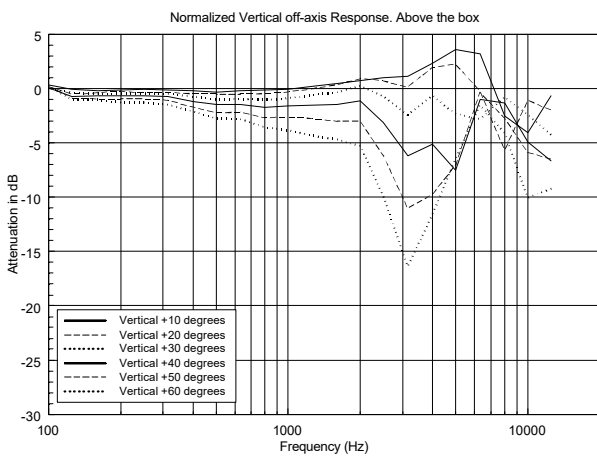

SPÉCIFICATIONS

Spécifications acoustiques	Réponse en fréquence (-10 dB)	100 Hz ÷ 20000 Hz
	SPL max. @ 1m	102 dB
	Angle de couverture horizontale	180°
	Angle de détection vertical	170°
	Sensibilité du système:	87 dB
Section alimentation	Amplification	Full Range
	Impédance nominale: alimentation	8 ohm
	Manipulation de tension	15 W
	Manipulation de tension de crête	60 W PEAK
	Fréquences de recouvrement	2.5 Hz
	Amplificateur recommandé	DMA 162, DMA 82, DMA 162P, ES 2160, ES 3080, AM 2320, AM 2160, AM 2080, AM 1125, UP 8502, UP 8501, UP 2321, UP 2162
Hauts-parleurs	Tweeter à dôme	1 x 1.0"
	Woofers	1 x 3.5"
Sections entrées/sorties	Connecteurs d'entrée	Cable
	Connecteurs de sortie	Cable
	Transformateur de tension constante	100 V
	Réglage de tension 1	15 W - 667 ohm
	Réglage de tension 2	7.5 W - 1333 ohm
	Réglage de tension 3	5 W - 2000 ohm
	Réglage de tension 4	2.5 W - 4000 ohm
Réglage de tension 5	1.25 W - 8000 ohm	
Conformité standard	Degré de protection IP	IP 55
	Safety agency	CE compliant
Spécifications physiques	Matériel	Aluminium U bracket
	Couleur	White - RAL 9002, Black - RAL 9005
Taille	Hauteur	197 mm / 7.76 inches
	Largeur	130 mm / 5.12 inches
	Profondeur	115 mm / 4.53 inches
	Poids	1.7 kg / 3.75 lbs
Infos colisage	Hauteur du colis	260 mm / 10.24 inches
	Largeur du colis	180 mm / 7.09 inches
	Profondeur du colis	175 mm / 6.89 inches
	Poids du colis	1.96 kg / 4.32 lbs

EAN 8024530004941

DRAWINGS

HORIZONTAL 1/3 POLAR PLOT

VERTICAL 1/3 POLAR PLOT