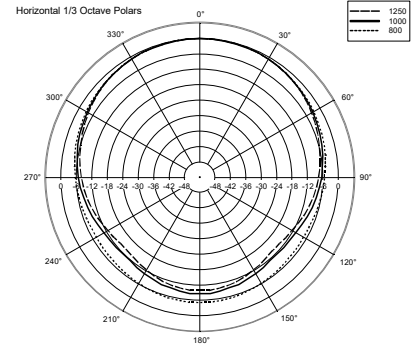

CARACTÉRISTIQUES

- Woofer 3,5 "avec tweeter à dôme 1 "
- Puissance sélectionnable (100 V): 15 W - 7.5 W - 5 W - 2.5 W - 1.25 W
- Sensibilité 87 dB
- Couleur blanc RAL 9002 et noir RAL 9005
- Corps plastique UL 94 V0, grille acier
- Degré de protection IP 55

SPÉCIFICATIONS

Spécifications acoustiques	Réponse en fréquence (-10 dB)	100 Hz ÷ 20000 Hz
	SPL max. @ 1m	102 dB
	Angle de couverture horizontale	180°
	Angle de détection vertical	170°
	Sensibilité du système:	87 dB
Section alimentation	Amplification	Full Range
	Impédance nominale: alimentation	8 ohm
	Manipulation de tension	15 W
	Manipulation de tension de crête	60 W PEAK
	Fréquences de recouvrement	2.5 Hz
	Amplificateur recommandé	DMA 162, DMA 82, DMA 162P, ES 2160, ES 3080, AM 2320, AM 2160, AM 2080, AM 1125, UP 8502, UP 8501, UP 2321, UP 2162
Hauts-parleurs	Tweeter à dôme	1 x 1.0"
	Woofers	1 x 3.5"
Sections entrées/sorties	Connecteurs d'entrée	Cable
	Connecteurs de sortie	Cable
	Transformateur de tension constante	100 V
	Réglage de tension 1	15 W - 667 ohm
	Réglage de tension 2	7.5 W - 1333 ohm
	Réglage de tension 3	5 W - 2000 ohm
	Réglage de tension 4	2.5 W - 4000 ohm
Réglage de tension 5	1.25 W - 8000 ohm	
Conformité standard	Degré de protection IP	IP 55
	Safety agency	CE compliant
Spécifications physiques	Matériel	Aluminium U bracket
	Couleur	White - RAL 9002, Black - RAL 9005
Taille	Hauteur	197 mm / 7.76 inches
	Largeur	130 mm / 5.12 inches
	Profondeur	115 mm / 4.53 inches
	Poids	1.7 kg / 3.75 lbs
Infos colisage	Hauteur du colis	260 mm / 10.24 inches
	Largeur du colis	180 mm / 7.09 inches
	Profondeur du colis	175 mm / 6.89 inches
	Poids du colis	1.96 kg / 4.32 lbs

EAN 8024530004941

DRAWINGS

HORIZONTAL 1/3 POLAR PLOT

VERTICAL 1/3 POLAR PLOT