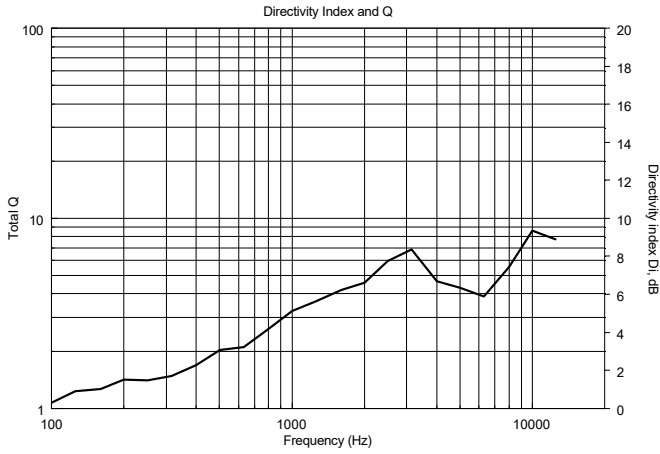

CARACTÉRISTIQUES

- Woofer 3,5 "avec tweeter à dôme 1 "
- Puissance sélectionnable (100 V): 15 W - 7.5 W - 5 W - 2.5 W - 1.25 W
- Sensibilité 87 dB
- Couleur blanc RAL 9002 et noir RAL 9005
- Corps plastique UL 94 V0, grille acier
- Degré de protection IP 55

SPÉCIFICATIONS

Spécifications acoustiques	Réponse en fréquence (-10 dB)	100 Hz ÷ 20000 Hz
	SPL max. @ 1m	102 dB
	Angle de couverture horizontale	180°
	Angle de détection vertical	170°
	Sensibilité du système:	87 dB
Section alimentation	Amplification	Full Range
	Impédance nominale: alimentation	8 ohm
	Manipulation de tension	15 W
	Manipulation de tension de crête	60 W PEAK
	Fréquences de recouvrement	2.5 Hz
	Amplificateur recommandé	DMA 162, DMA 82, DMA 162P, ES 2160, ES 3080, AM 2320, AM 2160, AM 2080, AM 1125, UP 8502, UP 8501, UP 2321, UP 2162
Hauts-parleurs	Tweeter à dôme	1 x 1.0"
	Woofers	1 x 3.5"
Sections entrées/sorties	Connecteurs d'entrée	Cable
	Connecteurs de sortie	Cable
	Transformateur de tension constante	100 V
	Réglage de tension 1	15 W - 667 ohm
	Réglage de tension 2	7.5 W - 1333 ohm
	Réglage de tension 3	5 W - 2000 ohm
	Réglage de tension 4	2.5 W - 4000 ohm
Réglage de tension 5	1.25 W - 8000 ohm	
Conformité standard	Degré de protection IP	IP 55
	Safety agency	CE compliant
Spécifications physiques	Matériel	Aluminium U bracket
	Couleur	White - RAL 9002, Black - RAL 9005
Taille	Hauteur	197 mm / 7.76 inches
	Largeur	130 mm / 5.12 inches
	Profondeur	115 mm / 4.53 inches
	Poids	1.7 kg / 3.75 lbs
Infos colisage	Hauteur du colis	260 mm / 10.24 inches
	Largeur du colis	180 mm / 7.09 inches
	Profondeur du colis	175 mm / 6.89 inches
	Poids du colis	1.96 kg / 4.32 lbs

EAN 8024530004941

DRAWINGS

HORIZONTAL 1/3 POLAR PLOT

VERTICAL 1/3 POLAR PLOT