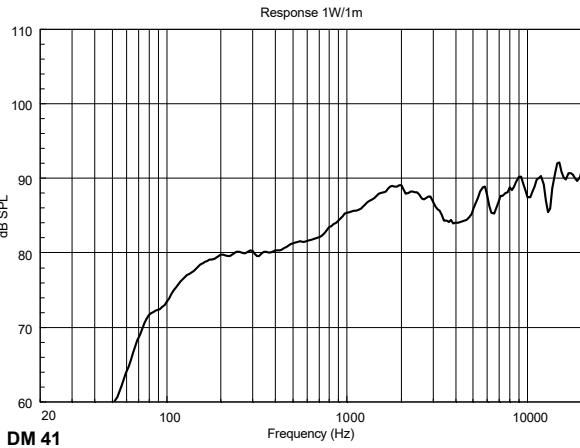

### CARACTERÍSTICAS

- Woofer de 3.5" con un tweeter 1"
- Selector de corriente (100 V): 15 W - 7.5 W - 5 W - 2.5 W - 1.25 W
- Sensibilidad de 87 dB
- Color blanco RAL 9002 y negro RAL 9005
- Cuerpo de plástico UL 94 V0, rejilla de acero
- Protección ambiental grado IP 55

## ESPECIFICACIONES

<b>Especificaciones acústicas</b>	Respuesta en frecuencia (-10 dB)	100 Hz ÷ 20000 Hz
	SPL máx. a 1 m	102 dB
	Ángulo de cobertura horizontal	180°
	Ángulo de cobertura vertical	170°
	Sensibilidad del sistema	87 dB
<b>Sección de potencia</b>	Amplification	Full Range
	Impedancia nominal	8 ohm
	Manejo de potencia	15 W
	Manejo de potencia pico	60 W PEAK
	Frecuencias de cruce	2.5 Hz
	Amplificador recomendado	DMA 162, DMA 82, DMA 162P, ES 2160, ES 3080, AM 2320, AM 2160, AM 2080, AM 1125, UP 8502, UP 8501, UP 2321, UP 2162
<b>Transductores</b>	Tweeter de domo	1 x 1.0"
	Altavoz de bajos	1 x 3.5"
<b>Sección de entrada/Sección de salida</b>	Conectores de entrada	Cable
	Conectores de salida	Cable
	Transformador de voltaje constante	100 V
	Selección de potencia 1	15 W - 667 ohm
	Selección de potencia 2	7.5 W - 1333 ohm
	Selección de potencia 3	5 W - 2000 ohm
<b>Cumplimiento estándar</b>	Selección de potencia 4	2.5 W - 4000 ohm
	Selección de potencia 5	1.25 W - 8000 ohm
	Grado de protección IP	IP 55
	Safety agency	CE compliant
	<b>Especificaciones físicas</b>	Hardware
Color		White - RAL 9002, Black - RAL 9005
<b>Tamaño</b>	Altura	197 mm / 7.76 inches
	Ancho	130 mm / 5.12 inches
	Profundidad	115 mm / 4.53 inches
	Peso	1.7 kg / 3.75 lbs
<b>Informaciones de envío</b>	Altura de paquete	260 mm / 10.24 inches
	Anchura de paquete	180 mm / 7.09 inches
	Profundidad de paquete	175 mm / 6.89 inches
	Peso de paquete	1.96 kg / 4.32 lbs

EAN 8024530004941

**DRAWINGS**

HORIZONTAL 1/3 POLAR PLOT

VERTICAL 1/3 POLAR PLOT