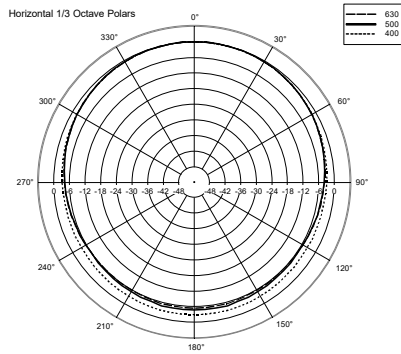

### CARACTERÍSTICAS

- Woofer de 3.5" con un tweeter 1"
- Selector de corriente (100 V): 15 W - 7.5 W - 5 W - 2.5 W - 1.25 W
- Sensibilidad de 87 dB
- Color blanco RAL 9002 y negro RAL 9005
- Cuerpo de plástico UL 94 V0, rejilla de acero
- Protección ambiental grado IP 55

EAN 8024530004941

**DRAWINGS**

HORIZONTAL 1/3 POLAR PLOT

VERTICAL 1/3 POLAR PLOT