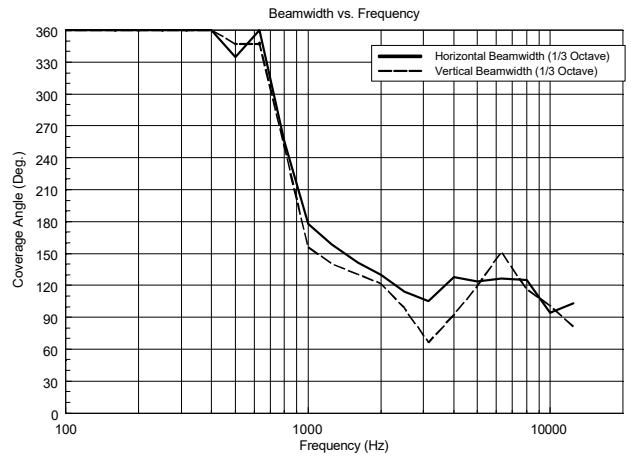

### CARACTERÍSTICAS

- Woofer de 3.5" con un tweeter 1"
- Selector de corriente (100 V): 15 W - 7.5 W - 5 W - 2.5 W - 1.25 W
- Sensibilidad de 87 dB
- Color blanco RAL 9002 y negro RAL 9005
- Cuerpo de plástico UL 94 V0, rejilla de acero
- Protección ambiental grado IP 55

## ESPECIFICACIONES

<b>Especificaciones acústicas</b>	Respuesta en frecuencia (-10 dB)	100 Hz ÷ 20000 Hz
	SPL máx. a 1 m	102 dB
	Ángulo de cobertura horizontal	180°
	Ángulo de cobertura vertical	170°
	Sensibilidad del sistema	87 dB
<b>Sección de potencia</b>	Amplification	Full Range
	Impedancia nominal	8 ohm
	Manejo de potencia	15 W
	Manejo de potencia pico	60 W PEAK
	Frecuencias de cruce	2.5 Hz
	Amplificador recomendado	DMA 162, DMA 82, DMA 162P, ES 2160, ES 3080, AM 2320, AM 2160, AM 2080, AM 1125, UP 8502, UP 8501, UP 2321, UP 2162
<b>Transductores</b>	Tweeter de domo	1 x 1.0"
	Altavoz de bajos	1 x 3.5"
<b>Sección de entrada/Sección de salida</b>	Conectores de entrada	Cable
	Conectores de salida	Cable
	Transformador de voltaje constante	100 V
	Selección de potencia 1	15 W - 667 ohm
	Selección de potencia 2	7.5 W - 1333 ohm
	Selección de potencia 3	5 W - 2000 ohm
<b>Cumplimiento estándar</b>	Selección de potencia 4	2.5 W - 4000 ohm
	Selección de potencia 5	1.25 W - 8000 ohm
	Grado de protección IP	IP 55
	Safety agency	CE compliant
	<b>Especificaciones físicas</b>	Hardware
Color		White - RAL 9002, Black - RAL 9005
<b>Tamaño</b>	Altura	197 mm / 7.76 inches
	Ancho	130 mm / 5.12 inches
	Profundidad	115 mm / 4.53 inches
	Peso	1.7 kg / 3.75 lbs
<b>Informaciones de envío</b>	Altura de paquete	260 mm / 10.24 inches
	Anchura de paquete	180 mm / 7.09 inches
	Profundidad de paquete	175 mm / 6.89 inches
	Peso de paquete	1.96 kg / 4.32 lbs

EAN 8024530004941

**DRAWINGS**

HORIZONTAL 1/3 POLAR PLOT

VERTICAL 1/3 POLAR PLOT