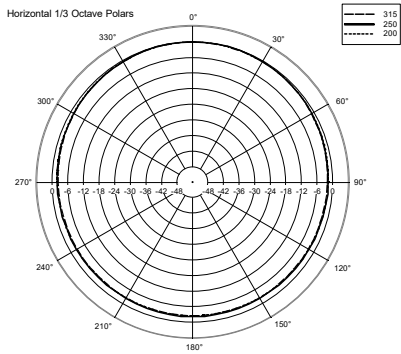

### CARACTERÍSTICAS

- Woofer de 3.5" con un tweeter 1"
- Selector de corriente (100 V): 15 W - 7.5 W - 5 W - 2.5 W - 1.25 W
- Sensibilidad de 87 dB
- Color blanco RAL 9002 y negro RAL 9005
- Cuerpo de plástico UL 94 V0, rejilla de acero
- Protección ambiental grado IP 55

EAN 8024530004941

**DRAWINGS**

HORIZONTAL 1/3 POLAR PLOT

VERTICAL 1/3 POLAR PLOT