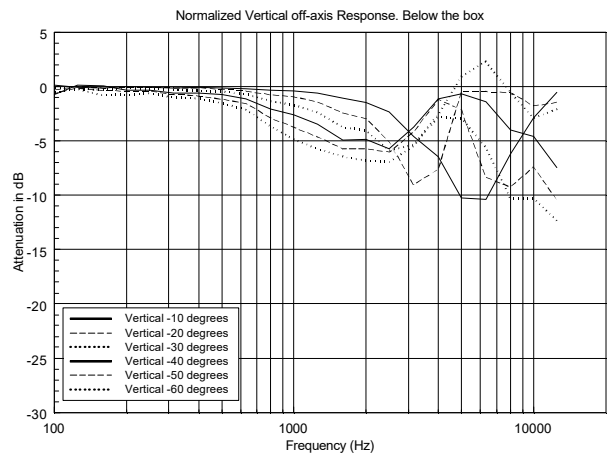

### CARACTERÍSTICAS

- Woofer de 3.5" con un tweeter 1"
- Selector de corriente (100 V): 15 W - 7.5 W - 5 W - 2.5 W - 1.25 W
- Sensibilidad de 87 dB
- Color blanco RAL 9002 y negro RAL 9005
- Cuerpo de plástico UL 94 V0, rejilla de acero
- Protección ambiental grado IP 55

EAN 8024530004941

**DRAWINGS**

HORIZONTAL 1/3 POLAR PLOT

VERTICAL 1/3 POLAR PLOT