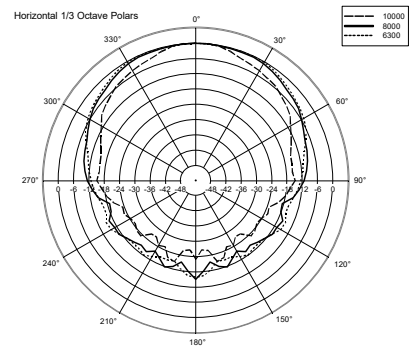

### CARACTERÍSTICAS

- Woofer de 3.5" con un tweeter 1"
- Selector de corriente (100 V): 15 W - 7.5 W - 5 W - 2.5 W - 1.25 W
- Sensibilidad de 87 dB
- Color blanco RAL 9002 y negro RAL 9005
- Cuerpo de plástico UL 94 V0, rejilla de acero
- Protección ambiental grado IP 55

EAN 8024530004941

**DRAWINGS**

HORIZONTAL 1/3 POLAR PLOT

VERTICAL 1/3 POLAR PLOT