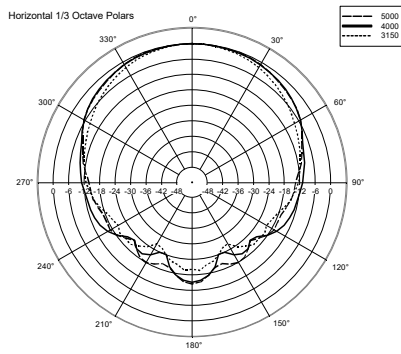

### CARACTERÍSTICAS

- Woofer de 3.5" con un tweeter 1"
- Selector de corriente (100 V): 15 W - 7.5 W - 5 W - 2.5 W - 1.25 W
- Sensibilidad de 87 dB
- Color blanco RAL 9002 y negro RAL 9005
- Cuerpo de plástico UL 94 V0, rejilla de acero
- Protección ambiental grado IP 55

EAN 8024530004941

**DRAWINGS**

HORIZONTAL 1/3 POLAR PLOT

VERTICAL 1/3 POLAR PLOT