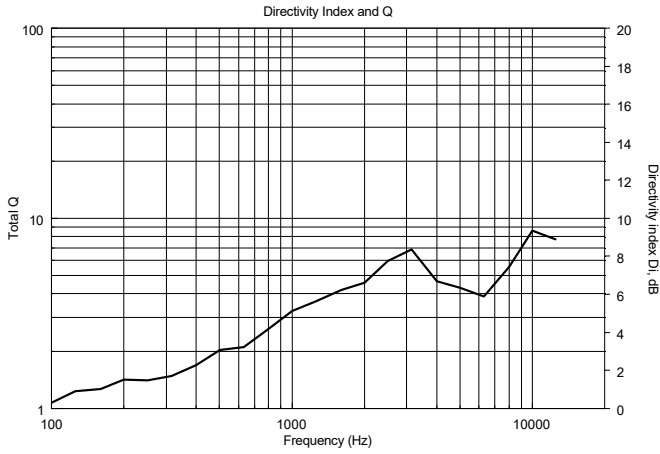

### CARACTERÍSTICAS

- Woofer de 3.5" con un tweeter 1"
- Selector de corriente (100 V): 15 W - 7.5 W - 5 W - 2.5 W - 1.25 W
- Sensibilidad de 87 dB
- Color blanco RAL 9002 y negro RAL 9005
- Cuerpo de plástico UL 94 V0, rejilla de acero
- Protección ambiental grado IP 55

## ESPECIFICACIONES

<b>Especificaciones acústicas</b>	Respuesta en frecuencia (-10 dB)	100 Hz ÷ 20000 Hz
	SPL máx. a 1 m	102 dB
	Ángulo de cobertura horizontal	180°
	Ángulo de cobertura vertical	170°
	Sensibilidad del sistema	87 dB
<b>Sección de potencia</b>	Amplification	Full Range
	Impedancia nominal	8 ohm
	Manejo de potencia	15 W
	Manejo de potencia pico	60 W PEAK
	Frecuencias de cruce	2.5 Hz
	Amplificador recomendado	DMA 162, DMA 82, DMA 162P, ES 2160, ES 3080, AM 2320, AM 2160, AM 2080, AM 1125, UP 8502, UP 8501, UP 2321, UP 2162
<b>Transductores</b>	Tweeter de domo	1 x 1.0"
	Altavoz de bajos	1 x 3.5"
<b>Sección de entrada/Sección de salida</b>	Conectores de entrada	Cable
	Conectores de salida	Cable
	Transformador de voltaje constante	100 V
	Selección de potencia 1	15 W - 667 ohm
	Selección de potencia 2	7.5 W - 1333 ohm
	Selección de potencia 3	5 W - 2000 ohm
<b>Cumplimiento estándar</b>	Selección de potencia 4	2.5 W - 4000 ohm
	Selección de potencia 5	1.25 W - 8000 ohm
	Grado de protección IP	IP 55
	Safety agency	CE compliant
	<b>Especificaciones físicas</b>	Hardware
Color		White - RAL 9002, Black - RAL 9005
<b>Tamaño</b>	Altura	197 mm / 7.76 inches
	Ancho	130 mm / 5.12 inches
	Profundidad	115 mm / 4.53 inches
	Peso	1.7 kg / 3.75 lbs
<b>Informaciones de envío</b>	Altura de paquete	260 mm / 10.24 inches
	Anchura de paquete	180 mm / 7.09 inches
	Profundidad de paquete	175 mm / 6.89 inches
	Peso de paquete	1.96 kg / 4.32 lbs

EAN 8024530004941

**DRAWINGS**

HORIZONTAL 1/3 POLAR PLOT

VERTICAL 1/3 POLAR PLOT