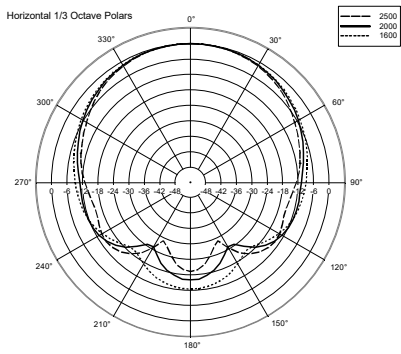

### CARACTERÍSTICAS

- Woofer de 3.5" con un tweeter 1"
- Selector de corriente (100 V): 15 W - 7.5 W - 5 W - 2.5 W - 1.25 W
- Sensibilidad de 87 dB
- Color blanco RAL 9002 y negro RAL 9005
- Cuerpo de plástico UL 94 V0, rejilla de acero
- Protección ambiental grado IP 55

EAN 8024530004941

**DRAWINGS**

HORIZONTAL 1/3 POLAR PLOT

VERTICAL 1/3 POLAR PLOT