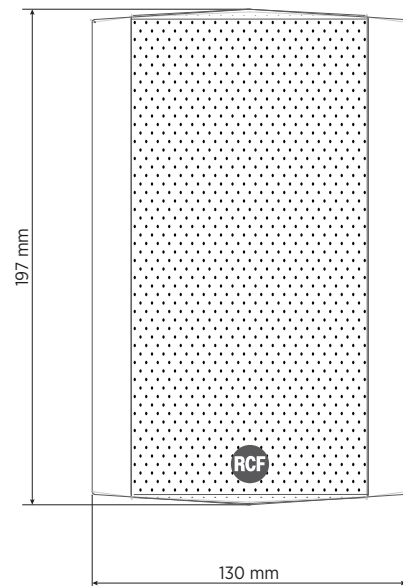

### CARACTERÍSTICAS

- Woofer de 3.5" con un tweeter 1"
- Selector de corriente (100 V): 15 W - 7.5 W - 5 W - 2.5 W - 1.25 W
- Sensibilidad de 87 dB
- Color blanco RAL 9002 y negro RAL 9005
- Cuerpo de plástico UL 94 V0, rejilla de acero
- Protección ambiental grado IP 55

## ESPECIFICACIONES

<b>Especificaciones acústicas</b>	Respuesta en frecuencia (-10 dB)	100 Hz ÷ 20000 Hz
	SPL máx. a 1 m	102 dB
	Ángulo de cobertura horizontal	180°
	Ángulo de cobertura vertical	170°
	Sensibilidad del sistema	87 dB
<b>Sección de potencia</b>	Amplification	Full Range
	Impedancia nominal	8 ohm
	Manejo de potencia	15 W
	Manejo de potencia pico	60 W PEAK
	Frecuencias de cruce	2.5 Hz
	Amplificador recomendado	DMA 162, DMA 82, DMA 162P, ES 2160, ES 3080, AM 2320, AM 2160, AM 2080, AM 1125, UP 8502, UP 8501, UP 2321, UP 2162
<b>Transductores</b>	Tweeter de domo	1 x 1.0"
	Altavoz de bajos	1 x 3.5"
<b>Sección de entrada/Sección de salida</b>	Conectores de entrada	Cable
	Conectores de salida	Cable
	Transformador de voltaje constante	100 V
	Selección de potencia 1	15 W - 667 ohm
	Selección de potencia 2	7.5 W - 1333 ohm
	Selección de potencia 3	5 W - 2000 ohm
<b>Cumplimiento estándar</b>	Selección de potencia 4	2.5 W - 4000 ohm
	Selección de potencia 5	1.25 W - 8000 ohm
	Grado de protección IP	IP 55
	Safety agency	CE compliant
	<b>Especificaciones físicas</b>	Hardware
Color		White - RAL 9002, Black - RAL 9005
<b>Tamaño</b>	Altura	197 mm / 7.76 inches
	Ancho	130 mm / 5.12 inches
	Profundidad	115 mm / 4.53 inches
	Peso	1.7 kg / 3.75 lbs
<b>Informaciones de envío</b>	Altura de paquete	260 mm / 10.24 inches
	Anchura de paquete	180 mm / 7.09 inches
	Profundidad de paquete	175 mm / 6.89 inches
	Peso de paquete	1.96 kg / 4.32 lbs

EAN 8024530004941

**DRAWINGS**

HORIZONTAL 1/3 POLAR PLOT

VERTICAL 1/3 POLAR PLOT