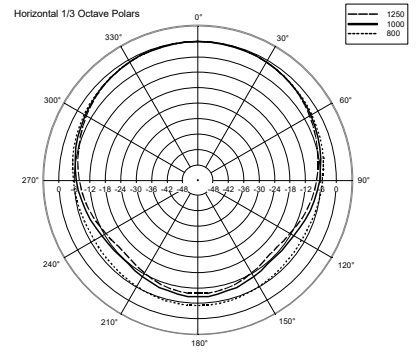

### CARACTERÍSTICAS

- Woofer de 3.5" con un tweeter 1"
- Selector de corriente (100 V): 15 W - 7.5 W - 5 W - 2.5 W - 1.25 W
- Sensibilidad de 87 dB
- Color blanco RAL 9002 y negro RAL 9005
- Cuerpo de plástico UL 94 V0, rejilla de acero
- Protección ambiental grado IP 55

EAN 8024530004941

**DRAWINGS**

HORIZONTAL 1/3 POLAR PLOT

VERTICAL 1/3 POLAR PLOT