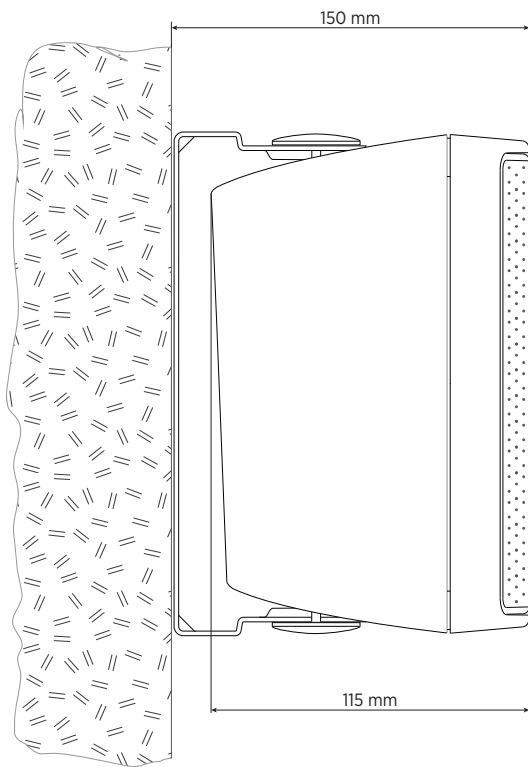

### CARACTERÍSTICAS

- Woofer de 3.5" con un tweeter 1"
- Selector de corriente (100 V): 15 W - 7.5 W - 5 W - 2.5 W - 1.25 W
- Sensibilidad de 87 dB
- Color blanco RAL 9002 y negro RAL 9005
- Cuerpo de plástico UL 94 V0, rejilla de acero
- Protección ambiental grado IP 55

## ESPECIFICACIONES

<b>Especificaciones acústicas</b>	Respuesta en frecuencia (-10 dB)	100 Hz ÷ 20000 Hz
	SPL máx. a 1 m	102 dB
	Ángulo de cobertura horizontal	180°
	Ángulo de cobertura vertical	170°
	Sensibilidad del sistema	87 dB
<b>Sección de potencia</b>	Amplification	Full Range
	Impedancia nominal	8 ohm
	Manejo de potencia	15 W
	Manejo de potencia pico	60 W PEAK
	Frecuencias de cruce	2.5 Hz
	Amplificador recomendado	DMA 162, DMA 82, DMA 162P, ES 2160, ES 3080, AM 2320, AM 2160, AM 2080, AM 1125, UP 8502, UP 8501, UP 2321, UP 2162
<b>Transductores</b>	Tweeter de domo	1 x 1.0"
	Altavoz de bajos	1 x 3.5"
<b>Sección de entrada/Sección de salida</b>	Conectores de entrada	Cable
	Conectores de salida	Cable
	Transformador de voltaje constante	100 V
	Selección de potencia 1	15 W - 667 ohm
	Selección de potencia 2	7.5 W - 1333 ohm
	Selección de potencia 3	5 W - 2000 ohm
<b>Cumplimiento estándar</b>	Selección de potencia 4	2.5 W - 4000 ohm
	Selección de potencia 5	1.25 W - 8000 ohm
	Grado de protección IP	IP 55
	Safety agency	CE compliant
	<b>Especificaciones físicas</b>	Hardware
Color		White - RAL 9002, Black - RAL 9005
<b>Tamaño</b>	Altura	197 mm / 7.76 inches
	Ancho	130 mm / 5.12 inches
	Profundidad	115 mm / 4.53 inches
	Peso	1.7 kg / 3.75 lbs
<b>Informaciones de envío</b>	Altura de paquete	260 mm / 10.24 inches
	Anchura de paquete	180 mm / 7.09 inches
	Profundidad de paquete	175 mm / 6.89 inches
	Peso de paquete	1.96 kg / 4.32 lbs

EAN 8024530004941

**DRAWINGS**

HORIZONTAL 1/3 POLAR PLOT

VERTICAL 1/3 POLAR PLOT