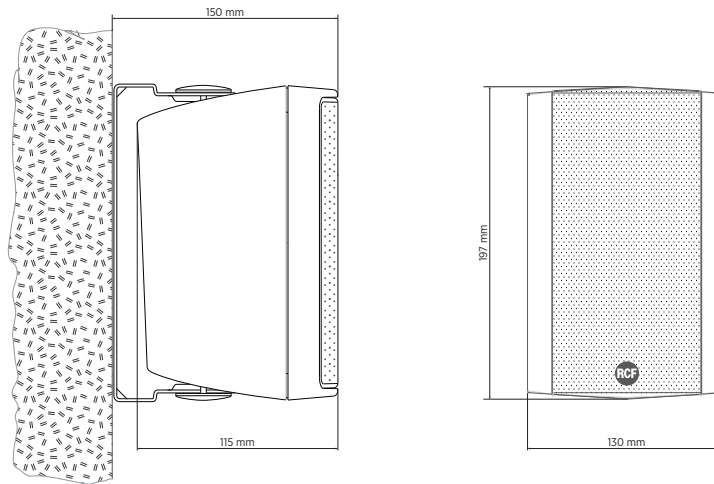

DM 41

DIFFUSORE COMPATTO A DUE VIE

Line Art 2D

SPECIFICHE TECNICHE

Specifiche acustiche	Risposta in frequenza (-10dB)	100 Hz - 20000 Hz
	Max SPL @ 1m	102 dB
	Angolo di copertura orizzontale	180°
	Angolo di copertura verticale	170°
	Sensibilità del sistema	87 dB
Sezione di potenza	Amplificazione	Full Range
	Impedenza nominale	8 ohm
	Potenza	15 W
	Potenza di picco	60 W PEAK
	Frequenza di crossover	2.5 Hz
Trasduttori	Tweeter a cupola	1 x 1.0"
	Woofers	1 x 3.5"
Sezione Input/Output	Connettori in ingresso	Cable
	Connessioni di uscita	Cable
	Trasformatore a Tensione Costante	100 V
	Selettore di potenza 1	15 W - 667 ohm
	Selettore di potenza 2	7.5 W - 1333 ohm
	Selettore di potenza 3	5 W - 2000 ohm
Conformità agli standard	Selettore di potenza 4	2.5 W - 4000 ohm
	Selettore di potenza 5	1.25 W - 8000 ohm
	Grado di protezione IP	IP 55
	Standard di sicurezza	CE compliant