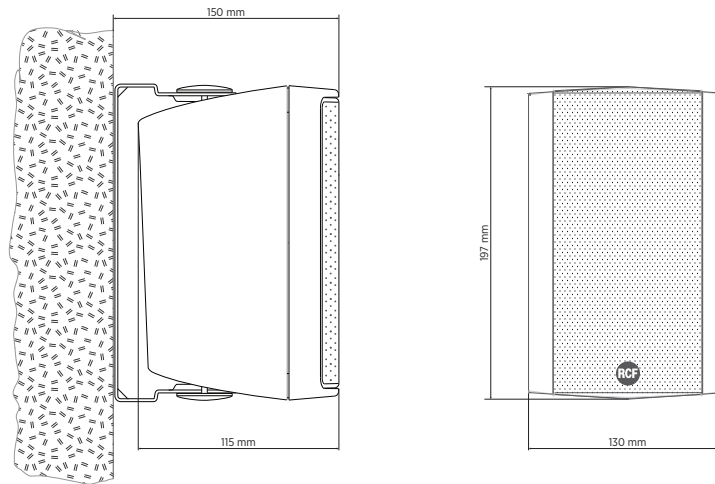

Caractéristiques

- › Woofer 3,5 "avec tweeter à dôme 1 "
- › Puissance sélectionnable (100 V): 15 W – 7.5 W – 5 W – 2.5 W – 1.25 W
- › Sensibilité 87 dB
- › Couleur blanc RAL 9002 et noir RAL 9005
- › Corps plastique UL 94 V0, grille acier
- › Degré de protection IP 55

Numéro De Pièce

13000049 DM 41	8ohm	White - RAL 9002	EAN 8024530004941
13000387 DM 41 B	8ohm	Black - RAL 9005	EAN 8024530010348

DM 41

HAUT-PARLEUR COMPACT À DEUX VOIES

Line Art 2D

SPÉCIFICATIONS

Spécifications acoustiques	Réponse en fréquence (-10 dB)	100 Hz - 20000 Hz
	SPL max. @ 1m	102 dB
	Angle de couverture horizontale	180°
	Angle de détection vertical	170°
	Sensibilité du système:	87 dB
Section alimentation	Amplification	Full Range
	Impédance nominale: alimentation	8 ohm
	Manipulation de tension	15 W
	Manipulation de tension de crête	60 W PEAK
	Fréquences de recouvrement	2.5 Hz
Hauts-parleurs	Tweeter à dôme	1 x 1.0"
	Woofers	1 x 3.5"
Sections entrées/sorties	Connecteurs d'entrée	Cable
	Connecteurs de sortie	Cable
	Transformateur de tension constante	100 V
	Réglage de tension 1	15 W - 667 ohm
	Réglage de tension 2	7.5 W - 1333 ohm
	Réglage de tension 3	5 W - 2000 ohm
	Réglage de tension 4	2.5 W - 4000 ohm
Réglage de tension 5	1.25 W - 8000 ohm	
Conformité standard	Degré de protection IP	IP 55
	Safety agency	CE compliant

DM 41

HAUT-PARLEUR COMPACT À DEUX VOIES

Specifications physiques	Matériau du cabinet/caisson	Plastic
	Matériel	Aluminium U bracket
	Grille	Aluminium
	Couleur	White - RAL 9002, Black - RAL 9005
Taille / Poids	Hauteur	197 mm / 7.76 inches
	Largeur	130 mm / 5.12 inches
	Profondeur	115 mm / 4.53 inches
	Poids	1.7 kg / 3.75 lbs