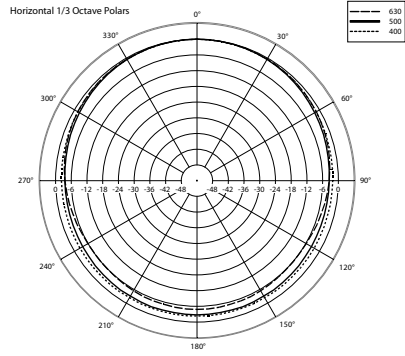

SPECIFICHE TECNICHE

Specifiche acustiche	Risposta in Frequenza (-10dB):	80 Hz ÷ 20000 Hz
	Max SPL @ 1m:	101 dB
	Max SPL @ 4m:	89 dB
	Angolo di copertura:	210°
	Sensibilità del sistema:	88 dB
	Sensibilità del sistema 1W @ 4 m	76 dB
Sezione di potenza	Potenza:	20 W
	Potenza di Picco:	80 W PEAK
	Amplificatore Raccomandato:	40 W
	Protezioni:	Thermal fuse
Trasduttori	Fullrange:	5.0"
Sezione Input/Output	Connettori in ingresso:	Ceramic screw terminals
	Connessioni di uscita:	Ceramic screw terminals
	Trasformatore a Tensione Costante	100 V
	Selettore di potenza 1:	20 W - 500 ohm
	Selettore di potenza 2:	10 W - 1000 ohm
	Selettore di potenza 3:	5 W - 2000 ohm
	Selettore di potenza 4:	2.5 W - 4000 ohm
Conformità agli standard	Grado di protezione IP:	IP 65
	Safety agency:	CE compliant
	Certificato EN54-24:	Yes
	Numero CPR:	0068-CPR-058/2014
Specifiche fisiche	Materiale Cabinet/Case:	ABS
	Hardware:	Wall mount metal plate
	Griglia:	Steel
	Colore:	White - RAL 9016
Dimensioni	Altezza:	183 mm / 7.2 inches
	Larghezza:	176 mm / 6.93 inches
	Profondità:	261 mm / 10.28 inches
	Peso:	2.61 kg / 5.75 lbs
Informazioni di spedizione	Altezza imballaggio:	230 mm / 9.06 inches
	Larghezza imballaggio:	400 mm / 15.75 inches
	Profondità imballaggio:	380 mm / 14.96 inches
	Peso imballaggio:	3.54 kg / 7.8 lbs

CODICE

- **13133076**

DP 5EN

White - RAL 9016

EAN 8024530011123

DRAWINGS

SCHEMATICS

HORIZONTAL 1/3 POLAR PLOT