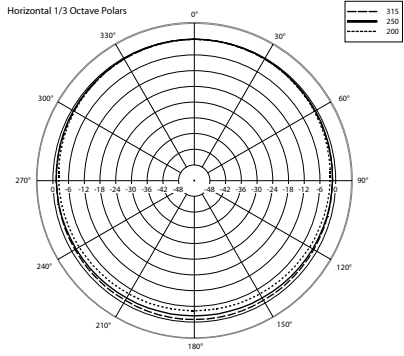

SPECIFICHE TECNICHE

Specifiche acustiche	Risposta in Frequenza (-10dB):	80 Hz ÷ 20000 Hz
	Max SPL @ 1m:	101 dB
	Max SPL @ 4m:	89 dB
	Angolo di copertura:	210°
	Sensibilità del sistema:	88 dB
	Sensibilità del sistema 1W @ 4 m	76 dB
Sezione di potenza	Potenza:	20 W
	Potenza di Picco:	80 W PEAK
	Amplificatore Raccomandato:	40 W
	Protezioni:	Thermal fuse
Trasduttori	Fullrange:	5.0"
Sezione Input/Output	Connettori in ingresso:	Ceramic screw terminals
	Connessioni di uscita:	Ceramic screw terminals
	Trasformatore a Tensione Costante	100 V
	Selettore di potenza 1:	20 W - 500 ohm
	Selettore di potenza 2:	10 W - 1000 ohm
	Selettore di potenza 3:	5 W - 2000 ohm
	Selettore di potenza 4:	2.5 W - 4000 ohm
Conformità agli standard	Grado di protezione IP:	IP 65
	Safety agency:	CE compliant
	Certificato EN54-24:	Yes
	Numero CPR:	0068-CPR-058/2014
Specifiche fisiche	Materiale Cabinet/Case:	ABS
	Hardware:	Wall mount metal plate
	Griglia:	Steel
	Colore:	White - RAL 9016
Dimensioni	Altezza:	183 mm / 7.2 inches
	Larghezza:	176 mm / 6.93 inches
	Profondità:	261 mm / 10.28 inches
	Peso:	2.61 kg / 5.75 lbs
Informazioni di spedizione	Altezza imballaggio:	230 mm / 9.06 inches
	Larghezza imballaggio:	400 mm / 15.75 inches
	Profondità imballaggio:	380 mm / 14.96 inches
	Peso imballaggio:	3.54 kg / 7.8 lbs

CODICE

- **13133076**

DP 5EN

White - RAL 9016

EAN 8024530011123

DRAWINGS

SCHEMATICS

HORIZONTAL 1/3 POLAR PLOT