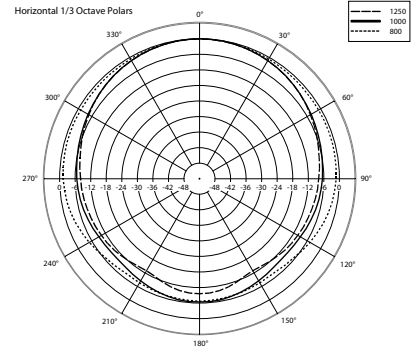

SPECIFICHE TECNICHE

Specifiche acustiche	Risposta in Frequenza (-10dB):	80 Hz ÷ 20000 Hz
	Max SPL @ 1m:	101 dB
	Max SPL @ 4m:	89 dB
	Angolo di copertura:	210°
	Sensibilità del sistema:	88 dB
	Sensibilità del sistema 1W @ 4 m	76 dB
Sezione di potenza	Potenza:	20 W
	Potenza di Picco:	80 W PEAK
	Amplificatore Raccomandato:	40 W
	Protezioni:	Thermal fuse
Trasduttori	Fullrange:	5.0"
Sezione Input/Output	Connettori in ingresso:	Ceramic screw terminals
	Connessioni di uscita:	Ceramic screw terminals
	Trasformatore a Tensione Costante	100 V
	Selettore di potenza 1:	20 W - 500 ohm
	Selettore di potenza 2:	10 W - 1000 ohm
	Selettore di potenza 3:	5 W - 2000 ohm
	Selettore di potenza 4:	2.5 W - 4000 ohm
Conformità agli standard	Grado di protezione IP:	IP 65
	Safety agency:	CE compliant
	Certificato EN54-24:	Yes
	Numero CPR:	0068-CPR-058/2014
Specifiche fisiche	Materiale Cabinet/Case:	ABS
	Hardware:	Wall mount metal plate
	Griglia:	Steel
	Colore:	White - RAL 9016
Dimensioni	Altezza:	183 mm / 7.2 inches
	Larghezza:	176 mm / 6.93 inches
	Profondità:	261 mm / 10.28 inches
	Peso:	2.61 kg / 5.75 lbs
Informazioni di spedizione	Altezza imballaggio:	230 mm / 9.06 inches
	Larghezza imballaggio:	400 mm / 15.75 inches
	Profondità imballaggio:	380 mm / 14.96 inches
	Peso imballaggio:	3.54 kg / 7.8 lbs

CODICE

- **13133076**

DP 5EN

White - RAL 9016

EAN 8024530011123

DRAWINGS

SCHEMATICS

HORIZONTAL 1/3 POLAR PLOT