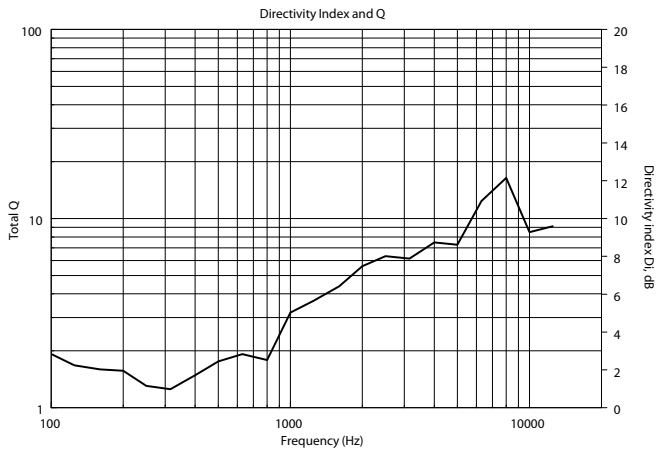

SPECIFICHE TECNICHE

Specifiche acustiche	Risposta in Frequenza (-10dB):	80 Hz ÷ 20000 Hz
	Max SPL @ 1m:	101 dB
	Max SPL @ 4m:	89 dB
	Angolo di copertura:	210°
	Sensibilità del sistema:	88 dB
	Sensibilità del sistema 1W @ 4 m	76 dB
Sezione di potenza	Potenza:	20 W
	Potenza di Picco:	80 W PEAK
	Amplificatore Raccomandato:	40 W
	Protezioni:	Thermal fuse
Trasduttori	Fullrange:	5.0"
Sezione Input/Output	Connettori in ingresso:	Ceramic screw terminals
	Connessioni di uscita:	Ceramic screw terminals
	Trasformatore a Tensione Costante	100 V
	Selettore di potenza 1:	20 W - 500 ohm
	Selettore di potenza 2:	10 W - 1000 ohm
	Selettore di potenza 3:	5 W - 2000 ohm
	Selettore di potenza 4:	2.5 W - 4000 ohm
Conformità agli standard	Grado di protezione IP:	IP 65
	Safety agency:	CE compliant
	Certificato EN54-24:	Yes
	Numero CPR:	0068-CPR-058/2014
Specifiche fisiche	Materiale Cabinet/Case:	ABS
	Hardware:	Wall mount metal plate
	Griglia:	Steel
	Colore:	White - RAL 9016
Dimensioni	Altezza:	183 mm / 7.2 inches
	Larghezza:	176 mm / 6.93 inches
	Profondità:	261 mm / 10.28 inches
	Peso:	2.61 kg / 5.75 lbs
Informazioni di spedizione	Altezza imballaggio:	230 mm / 9.06 inches
	Larghezza imballaggio:	400 mm / 15.75 inches
	Profondità imballaggio:	380 mm / 14.96 inches
	Peso imballaggio:	3.54 kg / 7.8 lbs

CODICE

- **13133076**

DP 5EN

White - RAL 9016

EAN 8024530011123

DRAWINGS

SCHEMATICS

HORIZONTAL 1/3 POLAR PLOT