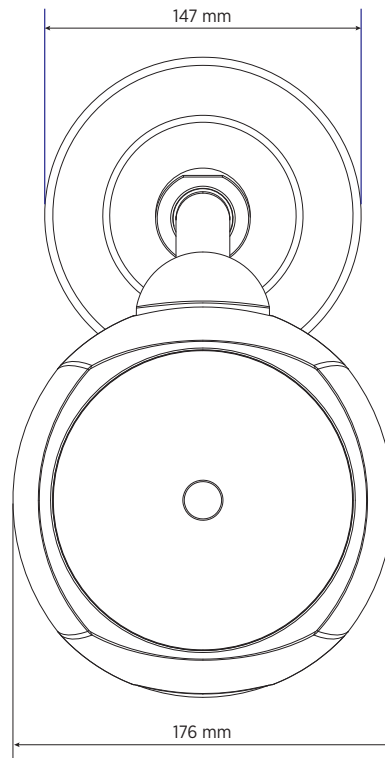

CARATTERISTICHE

- Altoparlante fullrange da 5".
- Potenza selezionabile (100 V): 20 W - 10 W - 5 W - 2.5 W.
- 88 dB di sensibilità.
- Colore bianco RAL 9016.
- Corpo in ABS antifiama, griglia in metallo.
- Connettore ceramico per ingresso e uscita.
- Fusibile termico di protezione.
- Grado di protezione IP65.

SPECIFICHE TECNICHE

Specifiche acustiche	Risposta in Frequenza (-10dB):	80 Hz ÷ 20000 Hz
	Max SPL @ 1m:	101 dB
	Max SPL @ 4m:	89 dB
	Angolo di copertura:	210°
	Sensibilità del sistema:	88 dB
	Sensibilità del sistema 1W @ 4 m	76 dB
Sezione di potenza	Potenza:	20 W
	Potenza di Picco:	80 W PEAK
	Amplificatore Raccomandato:	40 W
	Protezioni:	Thermal fuse
Trasduttori	Fullrange:	5.0"
Sezione Input/Output	Connettori in ingresso:	Ceramic screw terminals
	Connessioni di uscita:	Ceramic screw terminals
	Trasformatore a Tensione Costante	100 V
	Selettore di potenza 1:	20 W - 500 ohm
	Selettore di potenza 2:	10 W - 1000 ohm
	Selettore di potenza 3:	5 W - 2000 ohm
	Selettore di potenza 4:	2.5 W - 4000 ohm
Conformità agli standard	Grado di protezione IP:	IP 65
	Safety agency:	CE compliant
	Certificato EN54-24:	Yes
	Numero CPR:	0068-CPR-058/2014
Specifiche fisiche	Materiale Cabinet/Case:	ABS
	Hardware:	Wall mount metal plate
	Griglia:	Steel
	Colore:	White - RAL 9016
Dimensioni	Altezza:	183 mm / 7.2 inches
	Larghezza:	176 mm / 6.93 inches
	Profondità:	261 mm / 10.28 inches
	Peso:	2.61 kg / 5.75 lbs
Informazioni di spedizione	Altezza imballaggio:	230 mm / 9.06 inches
	Larghezza imballaggio:	400 mm / 15.75 inches
	Profondità imballaggio:	380 mm / 14.96 inches
	Peso imballaggio:	3.54 kg / 7.8 lbs

CODICE

- **13133076**

DP 5EN

White - RAL 9016

EAN 8024530011123

DRAWINGS

SCHEMATICS

HORIZONTAL 1/3 POLAR PLOT