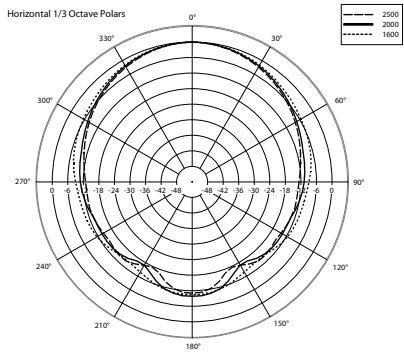

SPECIFICHE TECNICHE

Specifiche acustiche	Risposta in Frequenza (-10dB):	80 Hz ÷ 20000 Hz
	Max SPL @ 1m:	101 dB
	Max SPL @ 4m:	89 dB
	Angolo di copertura:	210°
	Sensibilità del sistema:	88 dB
	Sensibilità del sistema 1W @ 4 m	76 dB
Sezione di potenza	Potenza:	20 W
	Potenza di Picco:	80 W PEAK
	Amplificatore Raccomandato:	40 W
	Protezioni:	Thermal fuse
Trasduttori	Fullrange:	5.0"
Sezione Input/Output	Connettori in ingresso:	Ceramic screw terminals
	Connessioni di uscita:	Ceramic screw terminals
	Trasformatore a Tensione Costante	100 V
	Selettore di potenza 1:	20 W - 500 ohm
	Selettore di potenza 2:	10 W - 1000 ohm
	Selettore di potenza 3:	5 W - 2000 ohm
	Selettore di potenza 4:	2.5 W - 4000 ohm
Conformità agli standard	Grado di protezione IP:	IP 65
	Safety agency:	CE compliant
	Certificato EN54-24:	Yes
	Numero CPR:	0068-CPR-058/2014
Specifiche fisiche	Materiale Cabinet/Case:	ABS
	Hardware:	Wall mount metal plate
	Griglia:	Steel
	Colore:	White - RAL 9016
Dimensioni	Altezza:	183 mm / 7.2 inches
	Larghezza:	176 mm / 6.93 inches
	Profondità:	261 mm / 10.28 inches
	Peso:	2.61 kg / 5.75 lbs
Informazioni di spedizione	Altezza imballaggio:	230 mm / 9.06 inches
	Larghezza imballaggio:	400 mm / 15.75 inches
	Profondità imballaggio:	380 mm / 14.96 inches
	Peso imballaggio:	3.54 kg / 7.8 lbs

CODICE

- **13133076**

DP 5EN

White - RAL 9016

EAN 8024530011123

DRAWINGS

SCHEMATICS

HORIZONTAL 1/3 POLAR PLOT