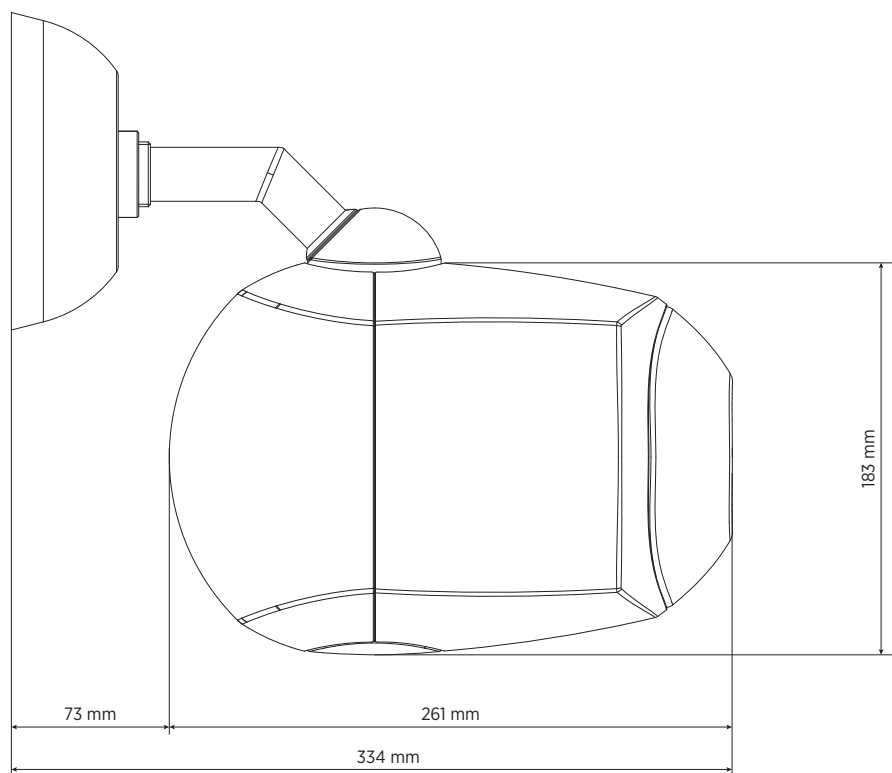

SPECIFICHE TECNICHE

Specifiche acustiche	Risposta in Frequenza (-10dB):	80 Hz ÷ 20000 Hz
	Max SPL @ 1m:	101 dB
	Max SPL @ 4m:	89 dB
	Angolo di copertura:	210°
	Sensibilità del sistema:	88 dB
	Sensibilità del sistema 1W @ 4 m	76 dB
Sezione di potenza	Potenza:	20 W
	Potenza di Picco:	80 W PEAK
	Amplificatore Raccomandato:	40 W
	Protezioni:	Thermal fuse
Trasduttori	Fullrange:	5.0"
Sezione Input/Output	Connettori in ingresso:	Ceramic screw terminals
	Connessioni di uscita:	Ceramic screw terminals
	Trasformatore a Tensione Costante	100 V
	Selettore di potenza 1:	20 W - 500 ohm
	Selettore di potenza 2:	10 W - 1000 ohm
	Selettore di potenza 3:	5 W - 2000 ohm
	Selettore di potenza 4:	2.5 W - 4000 ohm
Conformità agli standard	Grado di protezione IP:	IP 65
	Safety agency:	CE compliant
	Certificato EN54-24:	Yes
	Numero CPR:	0068-CPR-058/2014
Specifiche fisiche	Materiale Cabinet/Case:	ABS
	Hardware:	Wall mount metal plate
	Griglia:	Steel
	Colore:	White - RAL 9016
Dimensioni	Altezza:	183 mm / 7.2 inches
	Larghezza:	176 mm / 6.93 inches
	Profondità:	261 mm / 10.28 inches
	Peso:	2.61 kg / 5.75 lbs
Informazioni di spedizione	Altezza imballaggio:	230 mm / 9.06 inches
	Larghezza imballaggio:	400 mm / 15.75 inches
	Profondità imballaggio:	380 mm / 14.96 inches
	Peso imballaggio:	3.54 kg / 7.8 lbs

CODICE

- **13133076**

DP 5EN

White - RAL 9016

EAN 8024530011123

DRAWINGS

SCHEMATICS

HORIZONTAL 1/3 POLAR PLOT