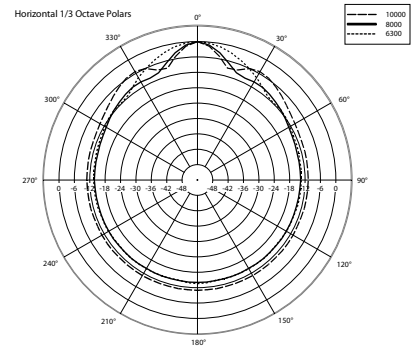

SPECIFICHE TECNICHE

Specifiche acustiche	Risposta in Frequenza (-10dB):	80 Hz ÷ 20000 Hz
	Max SPL @ 1m:	101 dB
	Max SPL @ 4m:	89 dB
	Angolo di copertura:	210°
	Sensibilità del sistema:	88 dB
	Sensibilità del sistema 1W @ 4 m	76 dB
Sezione di potenza	Potenza:	20 W
	Potenza di Picco:	80 W PEAK
	Amplificatore Raccomandato:	40 W
	Protezioni:	Thermal fuse
Trasduttori	Fullrange:	5.0"
Sezione Input/Output	Connettori in ingresso:	Ceramic screw terminals
	Connessioni di uscita:	Ceramic screw terminals
	Trasformatore a Tensione Costante	100 V
	Selettore di potenza 1:	20 W - 500 ohm
	Selettore di potenza 2:	10 W - 1000 ohm
	Selettore di potenza 3:	5 W - 2000 ohm
	Selettore di potenza 4:	2.5 W - 4000 ohm
Conformità agli standard	Grado di protezione IP:	IP 65
	Safety agency:	CE compliant
	Certificato EN54-24:	Yes
	Numero CPR:	0068-CPR-058/2014
Specifiche fisiche	Materiale Cabinet/Case:	ABS
	Hardware:	Wall mount metal plate
	Griglia:	Steel
	Colore:	White - RAL 9016
Dimensioni	Altezza:	183 mm / 7.2 inches
	Larghezza:	176 mm / 6.93 inches
	Profondità:	261 mm / 10.28 inches
	Peso:	2.61 kg / 5.75 lbs
Informazioni di spedizione	Altezza imballaggio:	230 mm / 9.06 inches
	Larghezza imballaggio:	400 mm / 15.75 inches
	Profondità imballaggio:	380 mm / 14.96 inches
	Peso imballaggio:	3.54 kg / 7.8 lbs

CODICE

- **13133076**

DP 5EN

White - RAL 9016

EAN 8024530011123

DRAWINGS

SCHEMATICS

HORIZONTAL 1/3 POLAR PLOT