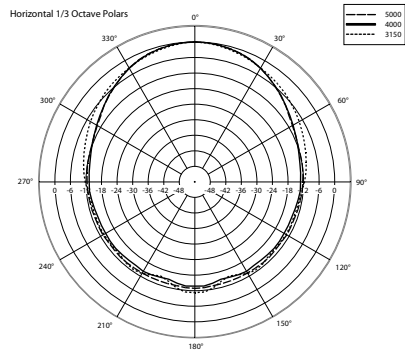

SPECIFICHE TECNICHE

Specifiche acustiche	Risposta in Frequenza (-10dB):	80 Hz ÷ 20000 Hz
	Max SPL @ 1m:	101 dB
	Max SPL @ 4m:	89 dB
	Angolo di copertura:	210°
	Sensibilità del sistema:	88 dB
	Sensibilità del sistema 1W @ 4 m	76 dB
Sezione di potenza	Potenza:	20 W
	Potenza di Picco:	80 W PEAK
	Amplificatore Raccomandato:	40 W
	Protezioni:	Thermal fuse
Trasduttori	Fullrange:	5.0"
Sezione Input/Output	Connettori in ingresso:	Ceramic screw terminals
	Connessioni di uscita:	Ceramic screw terminals
	Trasformatore a Tensione Costante	100 V
	Selettore di potenza 1:	20 W - 500 ohm
	Selettore di potenza 2:	10 W - 1000 ohm
	Selettore di potenza 3:	5 W - 2000 ohm
	Selettore di potenza 4:	2.5 W - 4000 ohm
Conformità agli standard	Grado di protezione IP:	IP 65
	Safety agency:	CE compliant
	Certificato EN54-24:	Yes
	Numero CPR:	0068-CPR-058/2014
Specifiche fisiche	Materiale Cabinet/Case:	ABS
	Hardware:	Wall mount metal plate
	Griglia:	Steel
	Colore:	White - RAL 9016
Dimensioni	Altezza:	183 mm / 7.2 inches
	Larghezza:	176 mm / 6.93 inches
	Profondità:	261 mm / 10.28 inches
	Peso:	2.61 kg / 5.75 lbs
Informazioni di spedizione	Altezza imballaggio:	230 mm / 9.06 inches
	Larghezza imballaggio:	400 mm / 15.75 inches
	Profondità imballaggio:	380 mm / 14.96 inches
	Peso imballaggio:	3.54 kg / 7.8 lbs

CODICE

- **13133076**

DP 5EN

White - RAL 9016

EAN 8024530011123

DRAWINGS

SCHEMATICS

HORIZONTAL 1/3 POLAR PLOT