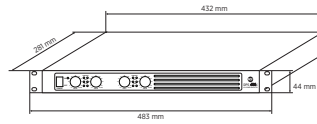

SPECIFICHE TECNICHE

Specifiche amplificatore	Classe Amplificatore	D
	Potenza in uscita	4 x 230 W @ 2 ohm 4 x 150 W @ 4 ohm 4 x 80 W @ 8 ohm
	Risposta in Frequenza (-3dB)	20 Hz - 24 Hz
	Diafonia	<70 dB
	Distorsione (THD+N) @ 1 kHz a potenza nominale	<0.1 %
Sezione di input	Numero di input totali	4
	Bilanciato	4
	Mono	4
	Ingressi Line	4
Sezione di output	Connessioni di linea	Euroblock
	Connessioni di potenza	Euroblock
Processing	Filtro passa-alto	50 Hz - 250 Hz
	Crossover	50 - 250 Hz
Configurazione e controllo	Configurazione	DIP switch
	Numero di Programmi/Preset	9
Protezioni	Raffreddamento:	Forced
	Corto Circuito	Yes
	Protezione termica	Yes
	DC	Yes
	Fusibili	Yes
	VHF (Very High Frequencies)	Yes