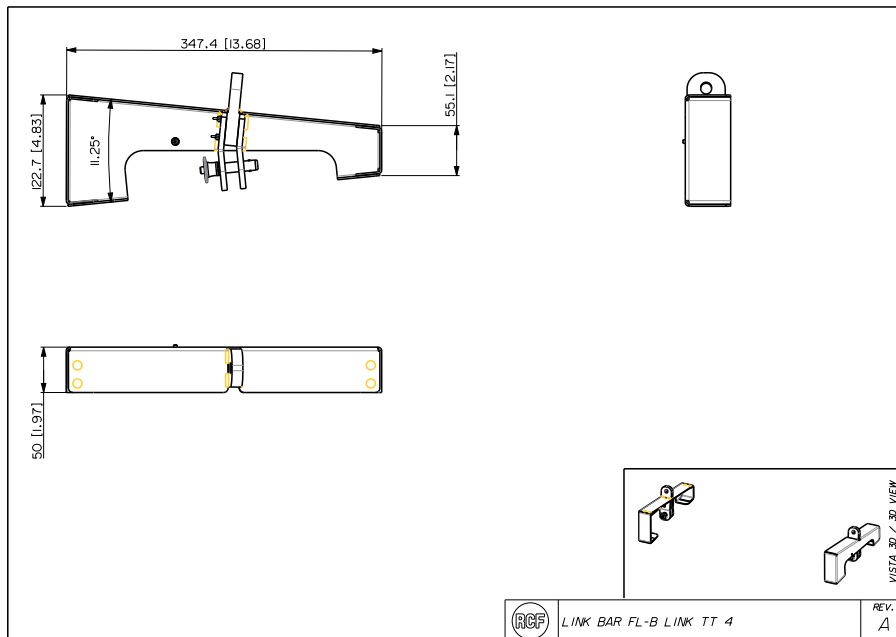

FL-B LINK TT 4

LINK BAR

Description Link bar to connect TTL 4-A and TTP 4-A to TTW 4-A in horizontal arrays.

Standard compliance	Safety agency	CE compliant
Size	Weight	3.2 kg / 7.05 lbs
Physical specifications	Color	Black

Line Art 2D

Part Number 13360428 FL-B LINK TT 4 Black EAN 8024530017620