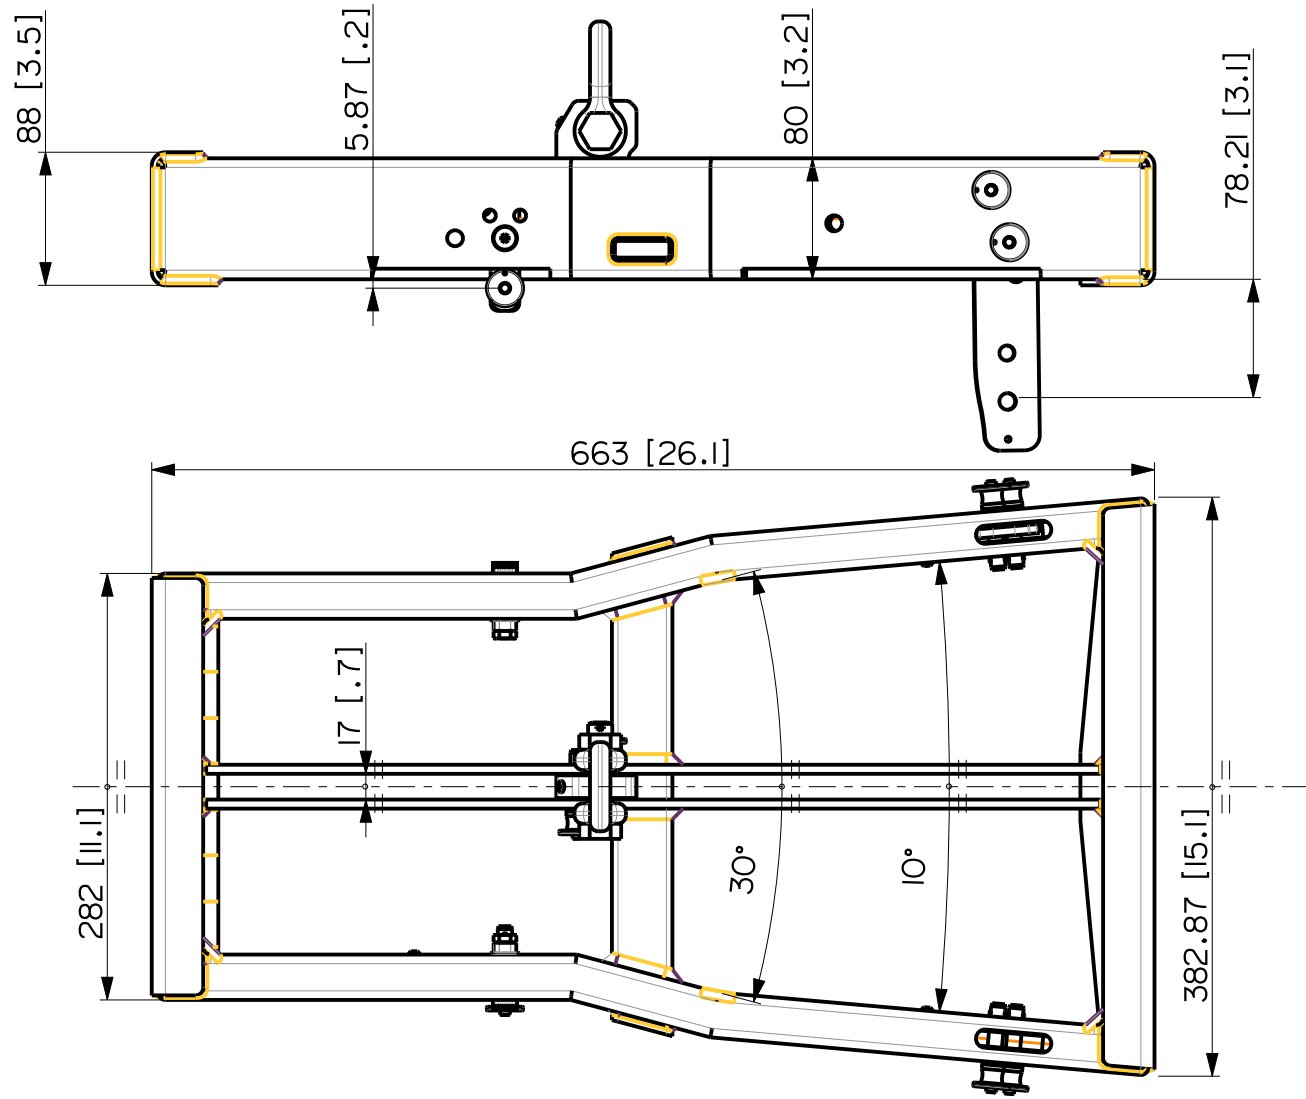

A

B

VISTA 3D / 3D VIEW

FLY BAR FL-B TTL 6

REV.
A