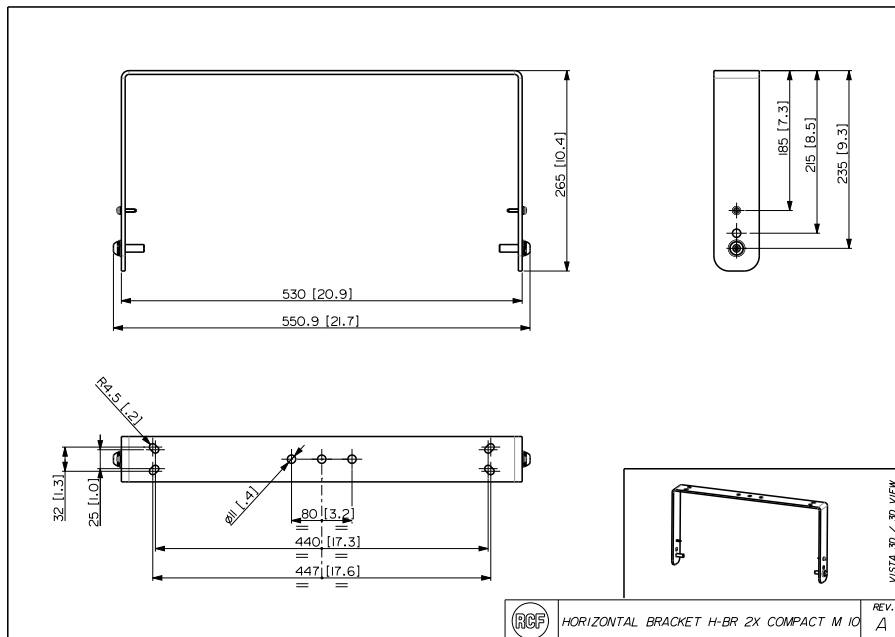

H-BR 2X COMPACT M 10

DOS SOPORTES HORIZONTALES

Descripción

Dos soportes horizontales de montaje en pared para los altavoces COMPACT M 10.

Cumplimiento estándar

Safety agency

CE compliant

Tamaño

Peso

5 kg / 11.02 lbs

Especificaciones físicas

Color

Black - RAL 9005, White - RAL 9003

Line Art 2D

Código De Artículo

H-BR 2X COMPACT M

13360444 10

Black - RAL 9005 EAN 8024530018276

H-BR 2X COMPACT M

13360463 10 W

White - RAL 9003 EAN 8024530019563

Especificaciones

Products are continually improved. All specifications are therefore subject to change without notice.