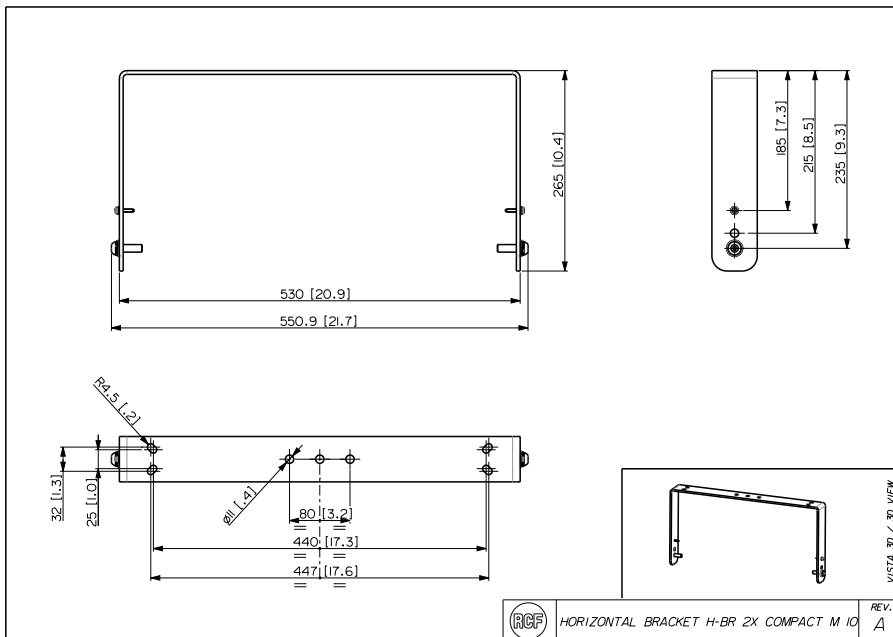

H-BR 2X COMPACT M 10

PAIRE DE SUPPORTS HORIZONTAUX

Description

Paire de supports horizontaux pour montage mural des enceintes COMPACT M 10.

Conformité standard

Safety agency

CE compliant

Taille

Poids

5 kg / 11.02 lbs

Specifications physiques

Couleur

Black - RAL 9005, White - RAL 9003

Line Art 2D

Numéro De Pièce

H-BR 2X COMPACT M

13360444 10

Black - RAL 9005 EAN 8024530018276

H-BR 2X COMPACT M

13360463 10 W

White - RAL 9003 EAN 8024530019563

Spécifications

Products are continually improved. All specifications are therefore subject to change without notice.