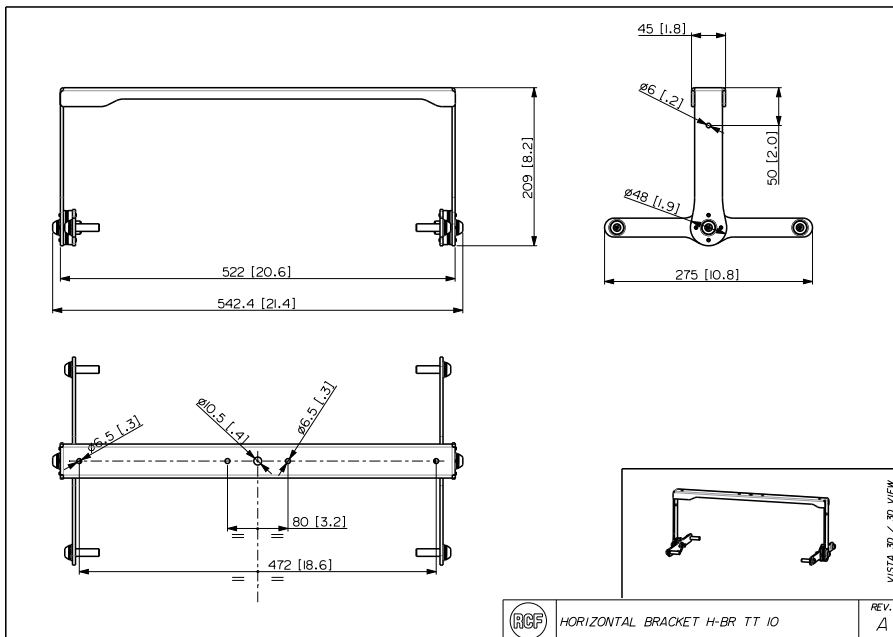

## STAFFA ORIZZONTALE

Descrizione

Conformità agli standard

Dimensioni / Peso

Specifiche fisiche

Line Art 2D

Standard di sicurezza

Peso

Colore

CE compliant

1.6 kg / 10.36 lbs

Black

Codice 13360402 026

Black

EAN 8024530016319

Specifiche Tecniche