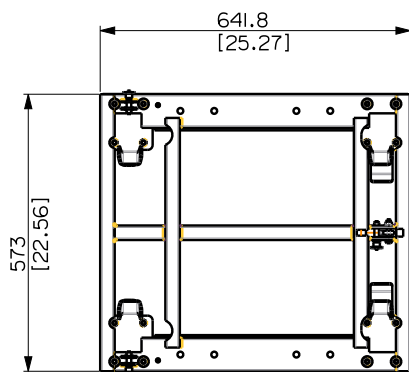

**ESPECIFICACIONES**

<b>Especificaciones generales</b>	Wheel diameter	100 mm
<b>Cumplimiento estándar</b>	Certificado CE:	Yes
<b>Especificaciones físicas</b>	Material del gabinete/de la caja:	Metal
<b>Tamaño</b>	Altura:	231 mm / 9.09 inches
	Ancho:	800 mm / 31.5 inches
	Profundidad:	660 mm / 25.98 inches
	Peso:	20 kg / 44.09 lbs
<b>Informaciones de envío</b>	Altura de paquete:	240 mm / 9.45 inches
	Anchura de paquete:	820 mm / 32.28 inches
	Profundidad de paquete:	790 mm / 31.1 inches
	Peso de paquete:	21.2 kg / 46.74 lbs

**CÓDIGO DE ARTÍCULO**

- **13360431**

KRT-WH 3X HDL 36

EAN 8024530016784

VISTA 3D / 3D VIEW

	KART WITH WHEELS KRT-WH 3X HDL 36	REV. A
--	-----------------------------------	-----------