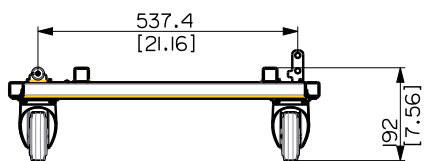

VISTA 3D / 3D VIEW

	KART WITH WHEELS KRT-WH 3X HDL 36	REV. A