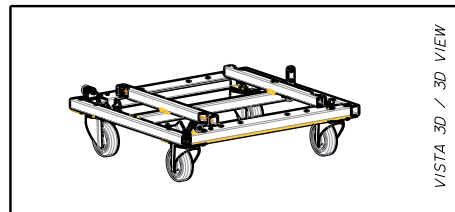

VISTA 3D / 3D VIEW

	KART WITH WHEELS KRT-WH 3X HDL 36	REV. A