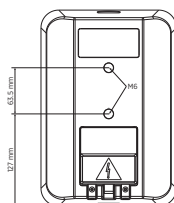

CE compliant

Dimensioni Peso

0.35 kg / 0.77 lbs

Specifiche fisiche Colore

Black - RAL 9005, White - RAL 9003

Line Art 2D

Codice 13360369 MA 5
13360370 MA 5 W

Black - RAL 9005 EAN 8024530014322
White - RAL 9003 EAN 8024530014339