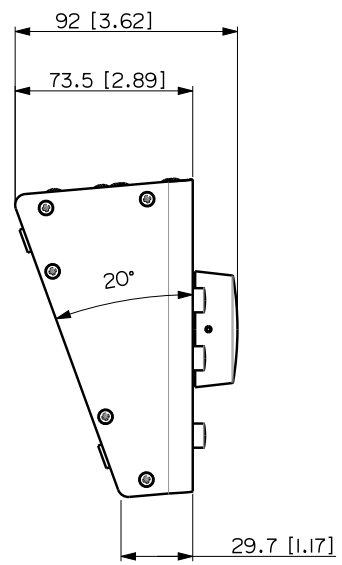

Conformità agli standard Safety agency: CE compliant

Specifiche fisiche Materiale Cabinet/Case: Steel

Dimensioni

Altezza:	80 mm / 3.15 inches
Larghezza:	140 mm / 5.51 inches
Profondità:	140 mm / 5.51 inches
Peso:	0.95 kg / 2.09 lbs

Informazioni di spedizione

Altezza imballaggio:	116 mm / 4.57 inches
Larghezza imballaggio:	169 mm / 6.65 inches
Profondità imballaggio:	174 mm / 6.85 inches
Peso imballaggio:	1.25 kg / 2.76 lbs

CODICE

- **17140105**

MC-1

EAN 8024530017682

VISTA 3D / 3D VIEW