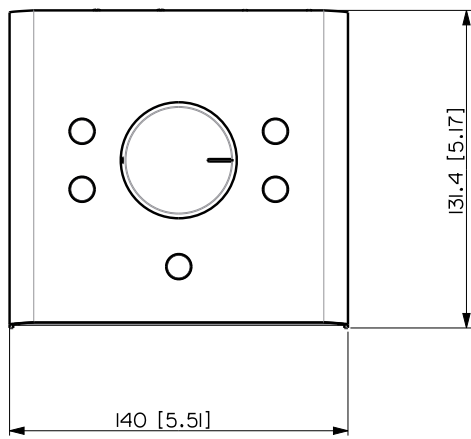

VISTA 3D / 3D VIEW