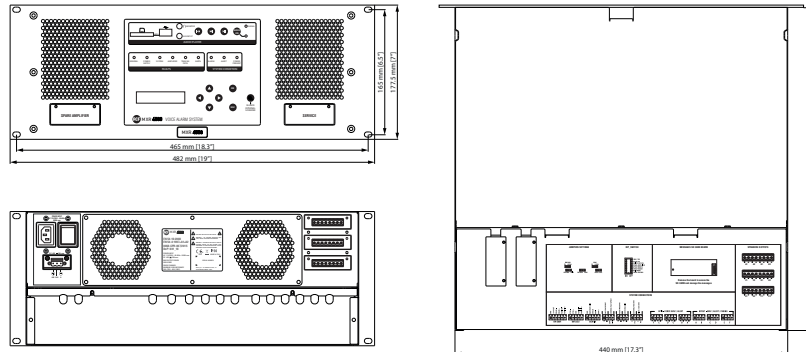

MXR 4500/4

UNITÀ CENTRALE AMPLIFICATA DA RACK

Line Art 2D

SPECIFICHE TECNICHE

Specifiche di sistema	Numero di zone gestite	4
	Amplificatore di potenza a bordo	Yes
	Conversione automatica ad amplificatore di riserva	Yes
	Numero Massimo di console	4
	Numero di bus	1
	Numero max di canali audio di emergenza simultanei	1
	Numero massimo di unità collegabili	8
	Bus di comunicazione	Serial
Specifiche amplificatore	Cavi di connessione	J-Type fire-rated
	Messaggi di emergenza Pre Registrati integrato	Yes
	Classe Amplificatore	D+
	Numero di canali:	4
	Potenza in uscita (@ 100 V) (W RMS)	500 W RMS
	linee diffusori A/B	Yes
	Risposta in Frequenza (-3dB)	80 Hz ÷ 16 kHz
	Rapporto segnale/rumore (pesato A)	>98 dB
Distorsione (THD+N) @ 1 kHz a potenza nominale	<0.3 %