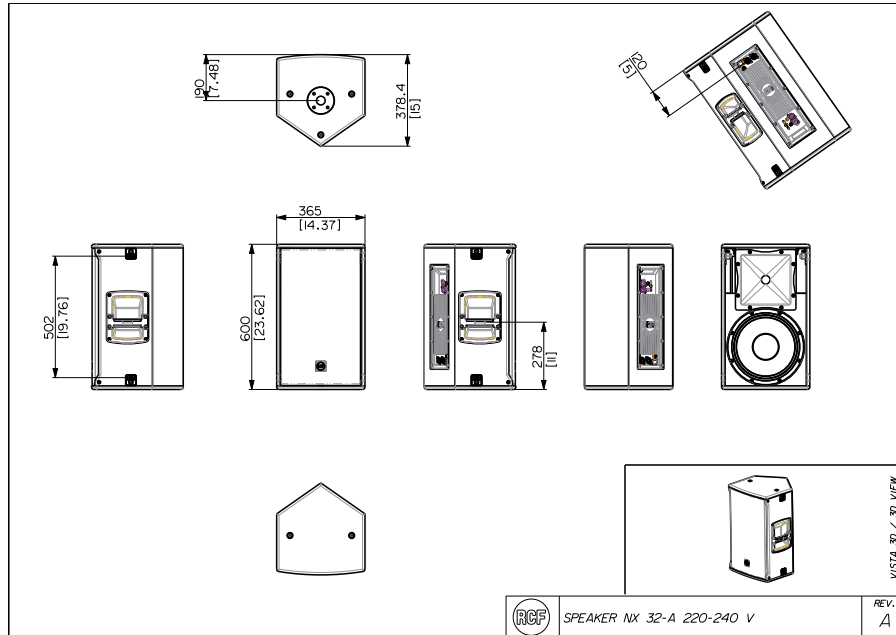

NX 32-A

CAJA ACÚSTICA ACTIVA DE DOS VÍAS

Line Art 2D

ESPECIFICACIONES

Especificaciones acusticas	Respuesta en frecuencia	50 Hz ÷ 20000 Hz
	SPL máx. a 1 m	131 dB
	Ángulo de cobertura horizontal	90°
	Ángulo de cobertura vertical	60°
Transductores	Motor de compresión	1.4" neo, 3.0" v.c
	Altavoz de bajos	12", 2.5" v.c
Sección de entrada/salida	Señal de entrada	bal/unbal
	Conectores de entrada	XLR, Jack
	Conectores de salida	XLR
	Sensibilidad de entrada	-2 dBu/+4 dBu
	Sensibilidad de entrada de mic	-32 dBu
Sección de proceso	Frecuencias de cruce	700 Hz
	Protecciones	Thermal, RMS
	Limitador	Soft Limiter
	Controles	Volume, boost, Mic/Line
Sección de potencia	Potencia total	1400 W Peak, 700 W RMS
	Agudos	400 W Peak, 200 W RMS
	Bajas frecuencias	1000 W Peak, 500 W RMS
	Enfriamiento	Convection
	Conexiones	Powercon IN/OUT
Cumplimiento estándar	Safety agency	CE compliant
Especificaciones físicas	Material del gabinete/de la caja	Baltic birch plywood
	Hardware	5 x M10, 4 x quick lock
	Manijas	2 Side
	Montaje en barra/tapa	35 mm insert
	Rejilla	Steel
	Color	Black