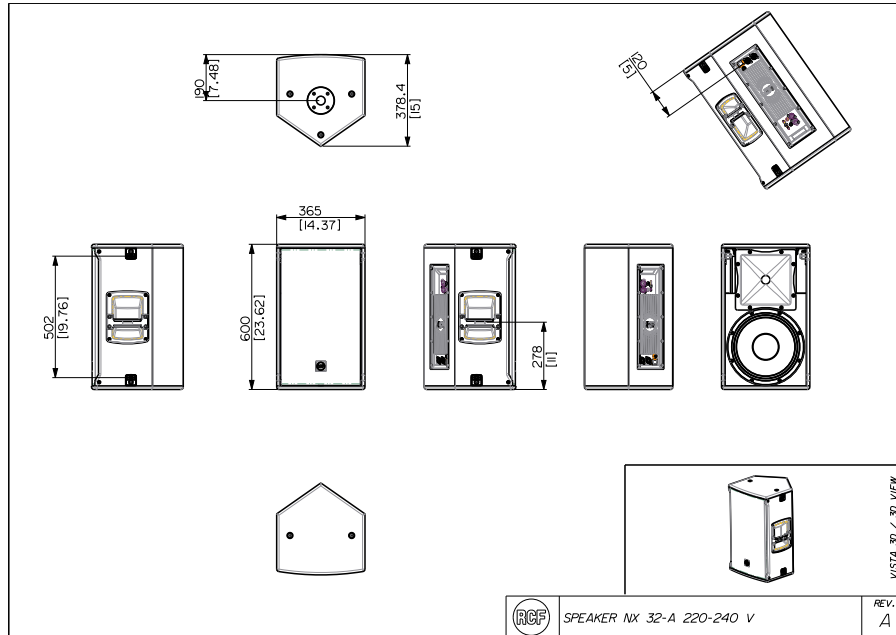

- › Horngeladener 3-Zoll-Neodym-Kompressionstreiber

- › Mehrere Befestigungspunkte

Artikel-nummer

13000550 NX 32-A
13000551 NX 32-A

220-240 V
115 V

Black
Black

EAN 8024530015312
EAN 8024530015480

Spezifikationen

Products are continually improved. All specifications are therefore subject to change without notice.

NX 32-A

AKTIVER 2-WEGE-MULTIFUNKTIONSLAUTSPRECHER

Line Art 2D

SPEZIFIKATIONEN

Spezifikation	Frequenzgang Max SPL @ 1m: Horizontaler Abstrahlwinkel: Vertikaler Abstrahlwinkel:	50 Hz ÷ 20000 Hz 131 dB 90° 60°
Schallwandler	Kompressionstreiber: Woofer	1.4" neo, 3.0" v.c 12", 2.5" v.c
Input/Output sektion	Eingangssignal Eingangsbuchsen Ausgangsanschlüsse Eingangsempfindlichkeit Mic Eingangsempfindlichkeit	bal/unbal XLR, Jack XLR -2 dBu/+4 dBu -32 dBu
Prozessor	Übergangsfrequenz Schutzschaltungen Limiter Steuerung	700 Hz Thermal, RMS Soft Limiter Volume, boost, Mic/Line
Power sektion	Gesamtleistung HF Bereich Tiefe Frequenzen Kühlung Verbindungen	1400 W Peak, 700 W RMS 400 W Peak, 200 W RMS 1000 W Peak, 500 W RMS Convection Powercon IN/OUT
Standardkonformität	Safety agency	CE compliant
Physikalische daten	Gehäuse Material Hardware Griffe Pole Mount/Cap Gitter Farbe	Baltic birch plywood 5 x M10, 4 x quick lock 2 Side 35 mm insert Steel Black