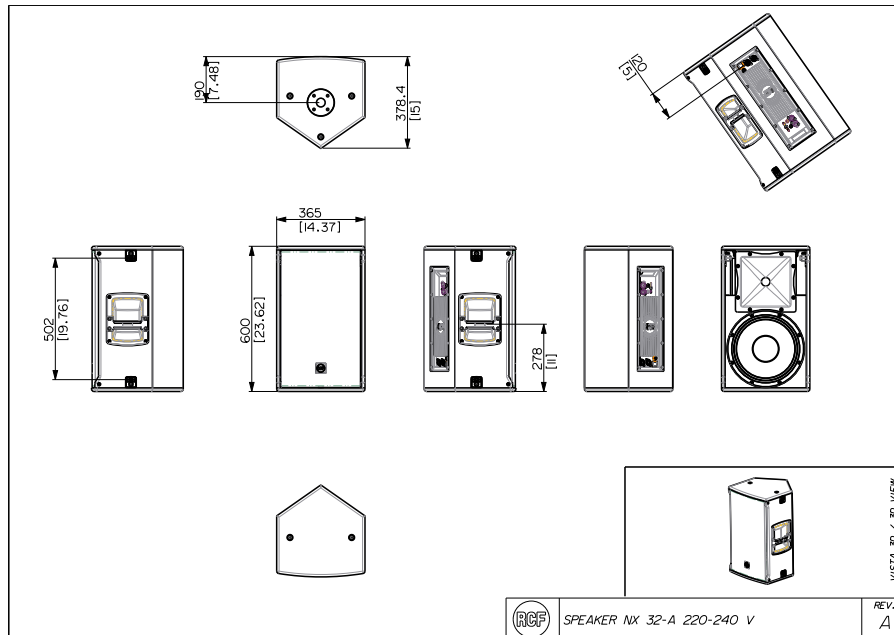

SPECIFICHE TECNICHE

Specifiche acustiche	Risposta in Frequenza Max SPL @ 1m Angolo di copertura orizzontale Angolo di copertura verticale	50 Hz ÷ 20000 Hz 131 dB 90° 60°
Trasduttori	Driver a compressione Woofer	1.4" neo, 3.0" v.c 12", 2.5" v.c
Sezione Input/Output	Segnale di Ingresso Connettori in ingresso Connessioni di uscita Sensibilità di ingresso Sensibilità di ingresso Mic	bal/unbal XLR, Jack XLR -2 dBu/+4 dBu -32 dBu
Sezione del processore	Frequenza di crossover Protezioni Limiter Controlli	700 Hz Thermal, RMS Soft Limiter Volume, boost, Mic/Line
Sezione di potenza	Potenza Totale Alte Frequenze Basse frequenze Raffreddamento: Connessioni	1400 W Peak, 700 W RMS 400 W Peak, 200 W RMS 1000 W Peak, 500 W RMS Convection Powercon IN/OUT
Conformità agli standard	Standard di sicurezza	CE compliant
Specifiche fisiche	Materiale Cabinet/Case Hardware Maniglie Pole mount/Cap Griglia Colore	Baltic birch plywood 5 x M10, 4 x quick lock 2 Side 35 mm insert Steel Black

NX 32-A

DIFFUSORE ATTIVO A DUE VIE MULTIUSO

Dimensioni / Peso	Altezza	600 mm / 23.62 inches	
	Larghezza	365 mm / 14.37 inches	
	Profondità	378 mm / 14.88 inches	
	Peso	20.6 kg / 45.42 lbs	
Rigging / Meccaniche	ACCESSORI		
	13360111 AC PRO-LF	Black	EAN 8024530006495
	13360035 AC S260		EAN 8024530005030
	KIT PER MONTAGGIO SU STATIVO		
	13360034 AC PMA		EAN 8024530007713
	13360232 AC PMX		EAN 8024530010058
	13360110 AC PRO-PM	Black	EAN 8024530006488
	13360067 PM-KIT M20	Black	EAN 8024530014599
	STAFFE DA SOSPENSIONE		
	13360031 AC EB 4X		EAN 8024530018870
Protezioni	STAFFE VERTICALI		
	13360328 V-BR TT 22 II	Black	EAN 8024530013332
	STATIVI		
13360109 AC PRO-FS	Black	EAN 8024530006471	
Cavi	FODERE PROTETTIVE		
	13360408 CVR NX 32	Black	EAN 8024530016227
	KIT DI CAVI		
	13360102 AC XLR 3M3F		EAN 8024530006402