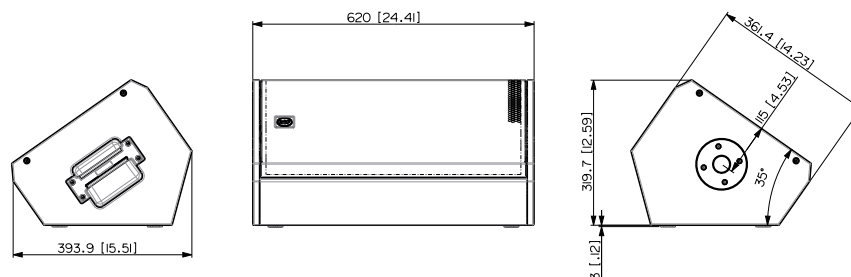

SPECIFICHE TECNICHE

Specifiche acustiche	Risposta in Frequenza Max SPL @ 1m Angolo di copertura orizzontale Angolo di copertura verticale	50 Hz ÷ 20000 Hz 130 dB 100° 70°
Trasduttori	Driver a compressione Woofer	1 x 1.0", 1.75" v.c 1 x 12", 2.5" v.c
Sezione Input/Output	Segnale di Ingresso Connettori in ingresso Connessioni di uscita Sensibilità di ingresso	bal/unbal Combo XLR/Jack XLR -2 dBu/+4 dBu
Sezione del processore	Frequenza di crossover Protezioni Limiter	1600 Hz Thermal, RMS Soft Limiter
Sezione di potenza	Potenza Totale Alte Frequenze Basse frequenze Raffreddamento: Connessioni	2100 W Peak 700 W Peak 1400 W Peak Convection Powercon TRUE1 TOP IN/OUT
Conformità agli standard	Standard di sicurezza	CE compliant
Specifiche fisiche	Materiale Cabinet/Case Maniglie Pole mount/Cap Griglia Colore	Plywood 1 on side and 1 on top 35 mm insert Steel Black
Dimensioni / Peso	Altezza Larghezza Profondità Peso	320 mm / 12.6 inches 620 mm / 24.41 inches 394 mm / 15.51 inches 20 kg / 44.09 lbs