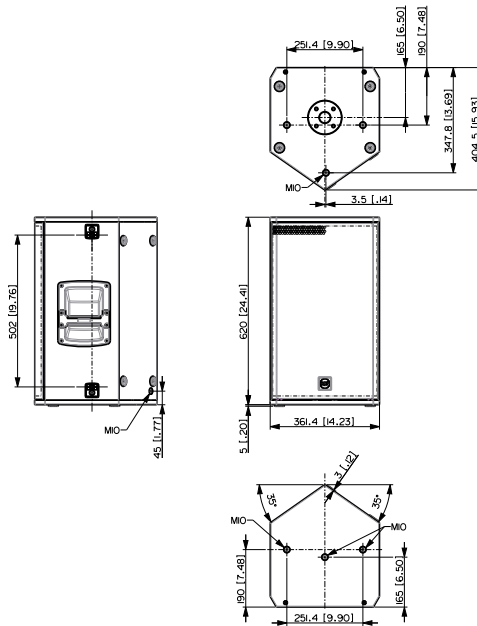

NX 932-A

PROFESSIONELLE AKTIVBOX

Line Art 2D

SPEZIFIKATIONEN

Spezifikation	Frequenzgang Max SPL @ 1m: Horizontaler Abstrahlwinkel: Vertikaler Abstrahlwinkel:	45 Hz ÷ 20000 Hz 132 dB 100° 70°
Schallwandler	Kompressionstreiber: Woofer	1 x 1.4" neo, 3.0" v.c 1 x 12", 2.5" v.c
Input/Output sektion	Eingangssignal Eingangsbuchsen Ausgangsanschlüsse Eingangsempfindlichkeit	bal/unbal Combo XLR/Jack XLR -2 dBu/+4 dBu
Prozessor	Übergangsfrequenz Schutzschaltungen Limiter Steuerung	700Hz Thermal, RMS Soft Limiter Linear, Boost, Stage, Volume
Power sektion	Gesamtleistung HF Bereich Tiefe Frequenzen Kühlung Verbindungen	2100 W Peak 700 W Peak 1400 W Peak Convection Powercon TRUE1 TOP IN/OUT
Standardkonformität	Safety agency	CE compliant
Physikalische daten	Gehäuse Material Hardware Griffe Pole Mount/Cap Gitter Farbe	Plywood 2 x M10 Top, 1 x M10 each side, 1 x M10 bottom, 1 x M10 rear 2 each side quick lock pin seat 1 x Side 35 mm insert Steel Black, White