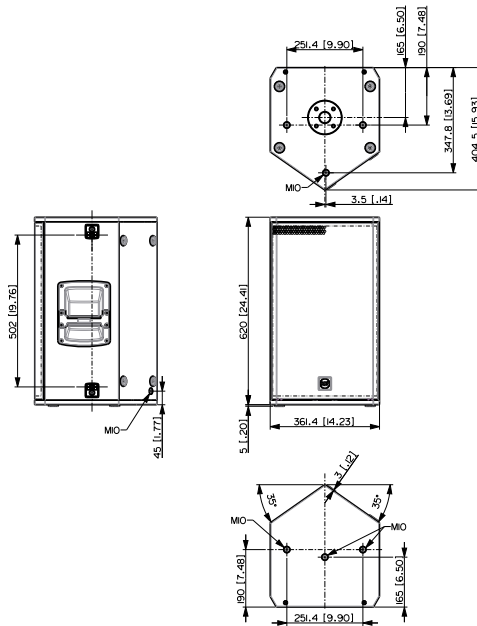

NX 932-A

DIFFUSORE ATTIVO PROFESSIONALE

Line Art 2D

SPECIFICHE TECNICHE

Specifiche acustiche	Risposta in Frequenza Max SPL @ 1m Angolo di copertura orizzontale Angolo di copertura verticale	45 Hz ÷ 20000 Hz 132 dB 100° 70°
Trasduttori	Driver a compressione Woofer	1 x 1.4" neo, 3.0" v.c 1 x 12", 2.5" v.c
Sezione Input/Output	Segnale di Ingresso Connettori in ingresso Connessioni di uscita Sensibilità di ingresso	bal/unbal Combo XLR/Jack XLR -2 dBu/+4 dBu
Sezione del processore	Frequenza di crossover Protezioni Limiter Controlli	700Hz Thermal, RMS Soft Limiter Linear, Boost, Stage, Volume
Sezione di potenza	Potenza Totale Alte Frequenze Basse frequenze Raffreddamento: Connessioni	2100 W Peak 700 W Peak 1400 W Peak Convection Powercon TRUE1 TOP IN/OUT
Conformità agli standard	Standard di sicurezza	CE compliant
Specifiche fisiche	Materiale Cabinet/Case Hardware Maniglie Pole mount/Cap Griglia Colore	Plywood 2 x M10 Top, 1 x M10 each side, 1 x M10 bottom, 1 x M10 rear 2 each side quick lock pin seat 1 x Side 35 mm insert Steel Black, White