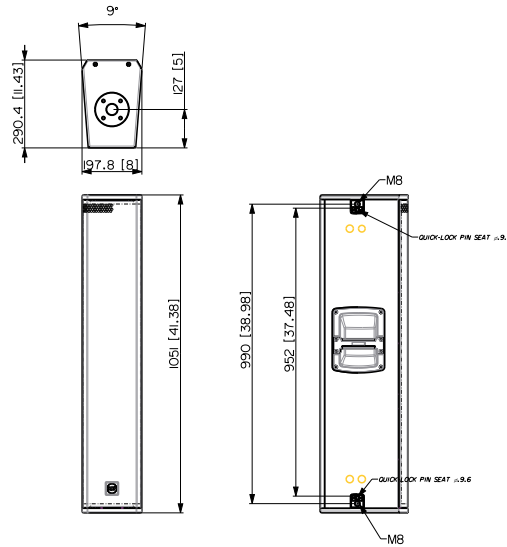

Artikel-nummer

13000610	NXL 24-A MK2	220-240 V	Black	EAN 8024530019884
13000751	NXL 24-A MK2	115 V	Black	EAN 8024530019877

Spezifikationen

Products are continually improved. All specifications are therefore subject to change without notice.

NXL 24-A MK2

AKTIVES 2-WEGE-SÄULENSYSTEM

Line Art 2D

SPEZIFIKATIONEN

Spezifikation	Frequenzgang Max SPL @ 1m: Horizontaler Abstrahlwinkel: Vertikaler Abstrahlwinkel:	60 Hz ÷ 20000 Hz 132 dB 100° 30°
Schallwandler	Kompressionstreiber: Woofer	1 x 1.4" neo, 3.0" v.c 4 x 6.0" neo, 1.5" v.c
Input/Output sektion	Eingangssignal Eingangsbuchsen Ausgangsanschlüsse Eingangsempfindlichkeit	bal/unbal Combo XLR/Jack XLR +4 dBu
Prozessor	Übergangsfrequenz Schutzschaltungen Limiter Steuerung	800 Thermal, Excurs., RMS Soft Limiter Linear/2 Speakers/High-Pass presets, Volume
Power sektion	Gesamtleistung HF Bereich Tiefe Frequenzen Kühlung Verbindungen	2100 W Peak 700 W Peak 1400 W Peak Convection Powercon TRUE1 TOP IN/OUT
Standardkonformität	Safety agency	CE compliant
Physikalische daten	Gehäuse Material Hardware Griffe Pole Mount/Cap Gitter Farbe	Baltic birch plywood 4 x M8, 4 x quick lock 2 side 35 mm insert Steel Black
Größe	Höhe Breite Tiefe Gewicht	1051 mm / 41.38 inches 198 mm / 7.8 inches 290.4 mm / 11.43 inches 24.4 kg / 53.79 lbs