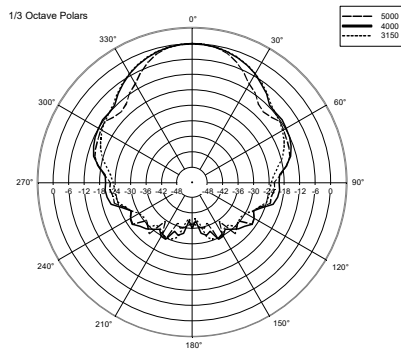

## ARTIKEL-NUMMER

- **13110214**

PL 60

EAN 8024530010102

**DRAWINGS**

PL60

HORIZONTAL 1/3 POLAR PLOT

**ZUBEHÖR**