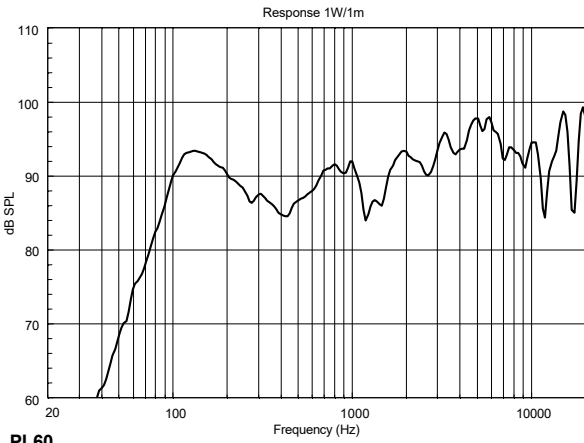

## SPEZIFIKATIONEN

<b>Spezifikation</b>	Frequenzgang (-10dB):	90 Hz ÷ 20000 Hz
	Max SPL @ 1m:	107 dB
	Abdeckungswinkel:	90°
	System-Empfindlichkeit:	91 dB
<b>Power sektion</b>	Amplification:	Full Range
	Nominalimpedanz:	8 ohm
	Leistungsaufnahme:	6 W
	Paek Power:	24 W PEAK
	Empfohlener Verstärker:	AM 1125, AM 2080, AM 2160, AM 2320, DMA 162, DMA 162P, DMA 82, ES 2160, ES 3080, UP 2162, UP 2321, U
<b>Schallwandler</b>	Fullrange:	6.0"
<b>Input/Output sektion</b>	Eingangsbuchsen:	Screw Terminals
	Ausgangsanschlüsse:	Screw Terminals
	Transformator mit Konstantspannung:	70/100 V
	Auswahl der Leistung 1:	6 W - 1667 ohm
	Auswahl der Leistung 2:	3 W - 3333 ohm
	Auswahl der Leistung 3:	1.5 W - 6667 ohm
<b>Standardkonformität</b>	Safety agency:	CE compliant
<b>Physikalische daten</b>	Hardware:	Plastic Material
	Farbe:	White - RAL 9003
<b>Größe</b>	Tiefe:	75 mm / 2.95 inches
	Recessed Depth:	69 mm / 2.72 inches
	Durchmesser:	204 mm / 8.03 inches
	Gewicht:	0.34 kg / 0.75 lbs
<b>Versandinformationen</b>	Verpackung Höhe:	105 mm / 4.13 inches
	Verpackung Breite:	240 mm / 9.45 inches
	Verpackung Tiefe:	235 mm / 9.25 inches
	Verpackungsgewicht:	1.07 kg / 2.36 lbs

## ARTIKEL-NUMMER

- **13110214**

PL 60

EAN 8024530010102

**DRAWINGS**

PL60

HORIZONTAL 1/3 POLAR PLOT

**ZUBEHÖR**