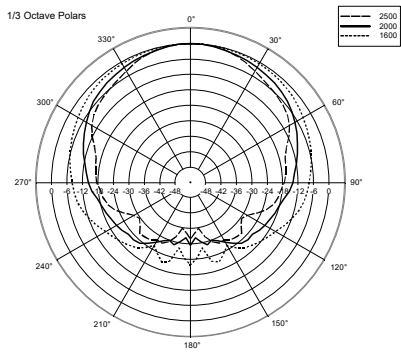

## SPEZIFIKATIONEN

<b>Spezifikation</b>	Frequenzgang (-10dB):	90 Hz ÷ 20000 Hz
	Max SPL @ 1m:	107 dB
	Abdeckungswinkel:	90°
	System-Empfindlichkeit:	91 dB
<b>Power sektion</b>	Amplification:	Full Range
	Nominalimpedanz:	8 ohm
	Leistungsaufnahme:	6 W
	Paek Power:	24 W PEAK
	Empfohlener Verstärker:	AM 1125, AM 2080, AM 2160, AM 2320, DMA 162, DMA 162P, DMA 82, ES 2160, ES 3080, UP 2162, UP 2321, U
<b>Schallwandler</b>	Fullrange:	6.0"
<b>Input/Output sektion</b>	Eingangsbuchsen:	Screw Terminals
	Ausgangsanschlüsse:	Screw Terminals
	Transformator mit Konstantspannung:	70/100 V
	Auswahl der Leistung 1:	6 W - 1667 ohm
	Auswahl der Leistung 2:	3 W - 3333 ohm
	Auswahl der Leistung 3:	1.5 W - 6667 ohm
<b>Standardkonformität</b>	Safety agency:	CE compliant
<b>Physikalische daten</b>	Hardware:	Plastic Material
	Farbe:	White - RAL 9003
<b>Größe</b>	Tiefe:	75 mm / 2.95 inches
	Recessed Depth:	69 mm / 2.72 inches
	Durchmesser:	204 mm / 8.03 inches
	Gewicht:	0.34 kg / 0.75 lbs
<b>Versandinformationen</b>	Verpackung Höhe:	105 mm / 4.13 inches
	Verpackung Breite:	240 mm / 9.45 inches
	Verpackung Tiefe:	235 mm / 9.25 inches
	Verpackungsgewicht:	1.07 kg / 2.36 lbs

## ARTIKEL-NUMMER

- **13110214**

PL 60

EAN 8024530010102

**DRAWINGS**

PL60

HORIZONTAL 1/3 POLAR PLOT

**ZUBEHÖR**