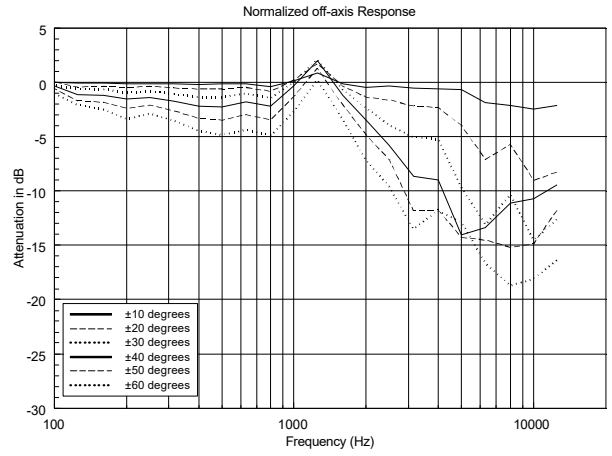

## ARTIKEL-NUMMER

- **13110214**

PL 60

EAN 8024530010102

**DRAWINGS**

PL60

HORIZONTAL 1/3 POLAR PLOT

**ZUBEHÖR**