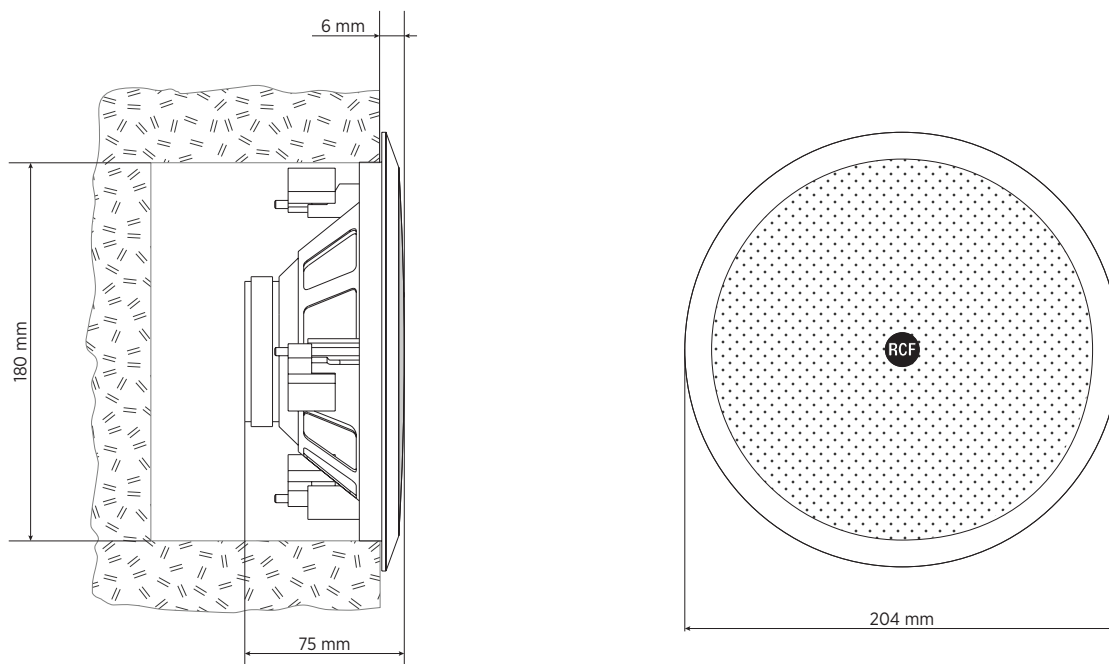

## SPEZIFIKATIONEN

<b>Spezifikation</b>	Frequenzgang (-10dB):	90 Hz ÷ 20000 Hz
	Max SPL @ 1m:	107 dB
	Abdeckungswinkel:	90°
	System-Empfindlichkeit:	91 dB
<b>Power sektion</b>	Amplification:	Full Range
	Nominalimpedanz:	8 ohm
	Leistungsaufnahme:	6 W
	Paek Power:	24 W PEAK
	Empfohlener Verstärker:	AM 1125, AM 2080, AM 2160, AM 2320, DMA 162, DMA 162P, DMA 82, ES 2160, ES 3080, UP 2162, UP 2321, U
<b>Schallwandler</b>	Fullrange:	6.0"
<b>Input/Output sektion</b>	Eingangsbuchsen:	Screw Terminals
	Ausgangsanschlüsse:	Screw Terminals
	Transformator mit Konstantspannung:	70/100 V
	Auswahl der Leistung 1:	6 W - 1667 ohm
	Auswahl der Leistung 2:	3 W - 3333 ohm
	Auswahl der Leistung 3:	1.5 W - 6667 ohm
<b>Standardkonformität</b>	Safety agency:	CE compliant
<b>Physikalische daten</b>	Hardware:	Plastic Material
	Farbe:	White - RAL 9003
<b>Größe</b>	Tiefe:	75 mm / 2.95 inches
	Recessed Depth:	69 mm / 2.72 inches
	Durchmesser:	204 mm / 8.03 inches
	Gewicht:	0.34 kg / 0.75 lbs
<b>Versandinformationen</b>	Verpackung Höhe:	105 mm / 4.13 inches
	Verpackung Breite:	240 mm / 9.45 inches
	Verpackung Tiefe:	235 mm / 9.25 inches
	Verpackungsgewicht:	1.07 kg / 2.36 lbs

## ARTIKEL-NUMMER

- **13110214**

PL 60

EAN 8024530010102

**DRAWINGS**

PL60

HORIZONTAL 1/3 POLAR PLOT

**ZUBEHÖR**