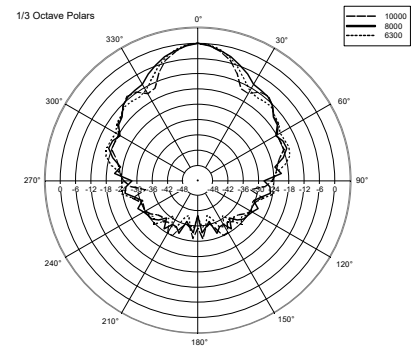

## ARTIKEL-NUMMER

- **13110214**

PL 60

EAN 8024530010102

**DRAWINGS**

PL60

HORIZONTAL 1/3 POLAR PLOT

**ZUBEHÖR**