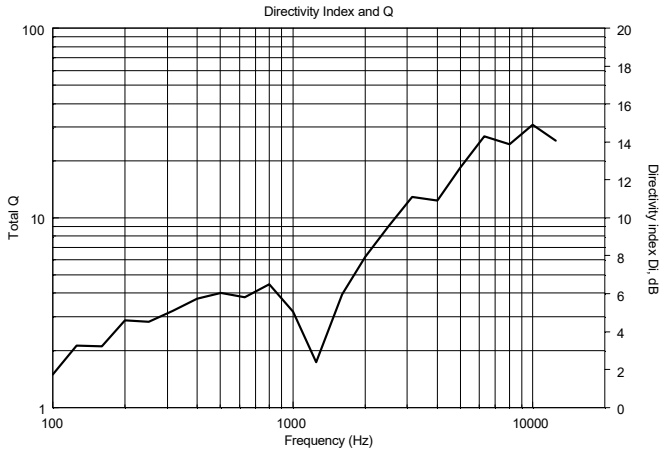

## SPEZIFIKATIONEN

<b>Spezifikation</b>	Frequenzgang (-10dB):	90 Hz ÷ 20000 Hz
	Max SPL @ 1m:	107 dB
	Abdeckungswinkel:	90°
	System-Empfindlichkeit:	91 dB
<b>Power sektion</b>	Amplification:	Full Range
	Nominalimpedanz:	8 ohm
	Leistungsaufnahme:	6 W
	Paek Power:	24 W PEAK
	Empfohlener Verstärker:	AM 1125, AM 2080, AM 2160, AM 2320, DMA 162, DMA 162P, DMA 82, ES 2160, ES 3080, UP 2162, UP 2321, U
<b>Schallwandler</b>	Fullrange:	6.0"
<b>Input/Output sektion</b>	Eingangsbuchsen:	Screw Terminals
	Ausgangsanschlüsse:	Screw Terminals
	Transformator mit Konstantspannung:	70/100 V
	Auswahl der Leistung 1:	6 W - 1667 ohm
	Auswahl der Leistung 2:	3 W - 3333 ohm
	Auswahl der Leistung 3:	1.5 W - 6667 ohm
<b>Standardkonformität</b>	Safety agency:	CE compliant
<b>Physikalische daten</b>	Hardware:	Plastic Material
	Farbe:	White - RAL 9003
<b>Größe</b>	Tiefe:	75 mm / 2.95 inches
	Recessed Depth:	69 mm / 2.72 inches
	Durchmesser:	204 mm / 8.03 inches
	Gewicht:	0.34 kg / 0.75 lbs
<b>Versandinformationen</b>	Verpackung Höhe:	105 mm / 4.13 inches
	Verpackung Breite:	240 mm / 9.45 inches
	Verpackung Tiefe:	235 mm / 9.25 inches
	Verpackungsgewicht:	1.07 kg / 2.36 lbs

## ARTIKEL-NUMMER

- **13110214**

PL 60

EAN 8024530010102

**DRAWINGS**

PL60

HORIZONTAL 1/3 POLAR PLOT

**ZUBEHÖR**