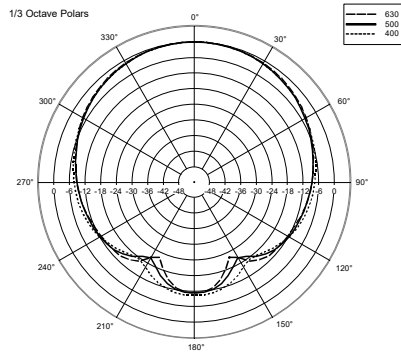

## SPEZIFIKATIONEN

<b>Spezifikation</b>	Frequenzgang (-10dB):	90 Hz ÷ 20000 Hz
	Max SPL @ 1m:	107 dB
	Abdeckungswinkel:	90°
	System-Empfindlichkeit:	91 dB
<b>Power sektion</b>	Amplification:	Full Range
	Nominalimpedanz:	8 ohm
	Leistungsaufnahme:	6 W
	Paek Power:	24 W PEAK
	Empfohlener Verstärker:	AM 1125, AM 2080, AM 2160, AM 2320, DMA 162, DMA 162P, DMA 82, ES 2160, ES 3080, UP 2162, UP 2321, U
<b>Schallwandler</b>	Fullrange:	6.0"
<b>Input/Output sektion</b>	Eingangsbuchsen:	Screw Terminals
	Ausgangsanschlüsse:	Screw Terminals
	Transformator mit Konstantspannung:	70/100 V
	Auswahl der Leistung 1:	6 W - 1667 ohm
	Auswahl der Leistung 2:	3 W - 3333 ohm
	Auswahl der Leistung 3:	1.5 W - 6667 ohm
<b>Standardkonformität</b>	Safety agency:	CE compliant
<b>Physikalische daten</b>	Hardware:	Plastic Material
	Farbe:	White - RAL 9003
<b>Größe</b>	Tiefe:	75 mm / 2.95 inches
	Recessed Depth:	69 mm / 2.72 inches
	Durchmesser:	204 mm / 8.03 inches
	Gewicht:	0.34 kg / 0.75 lbs
<b>Versandinformationen</b>	Verpackung Höhe:	105 mm / 4.13 inches
	Verpackung Breite:	240 mm / 9.45 inches
	Verpackung Tiefe:	235 mm / 9.25 inches
	Verpackungsgewicht:	1.07 kg / 2.36 lbs

## ARTIKEL-NUMMER

- **13110214**

PL 60

EAN 8024530010102

**DRAWINGS**

PL60

HORIZONTAL 1/3 POLAR PLOT

**ZUBEHÖR**