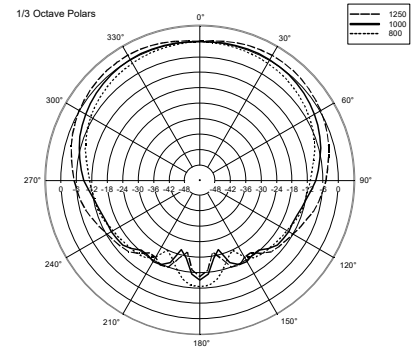

## SPEZIFIKATIONEN

<b>Spezifikation</b>	Frequenzgang (-10dB):	90 Hz ÷ 20000 Hz
	Max SPL @ 1m:	107 dB
	Abdeckungswinkel:	90°
	System-Empfindlichkeit:	91 dB
<b>Power sektion</b>	Amplification:	Full Range
	Nominalimpedanz:	8 ohm
	Leistungsaufnahme:	6 W
	Paek Power:	24 W PEAK
	Empfohlener Verstärker:	AM 1125, AM 2080, AM 2160, AM 2320, DMA 162, DMA 162P, DMA 82, ES 2160, ES 3080, UP 2162, UP 2321, U
<b>Schallwandler</b>	Fullrange:	6.0"
<b>Input/Output sektion</b>	Eingangsbuchsen:	Screw Terminals
	Ausgangsanschlüsse:	Screw Terminals
	Transformator mit Konstantspannung:	70/100 V
	Auswahl der Leistung 1:	6 W - 1667 ohm
	Auswahl der Leistung 2:	3 W - 3333 ohm
	Auswahl der Leistung 3:	1.5 W - 6667 ohm
<b>Standardkonformität</b>	Safety agency:	CE compliant
<b>Physikalische daten</b>	Hardware:	Plastic Material
	Farbe:	White - RAL 9003
<b>Größe</b>	Tiefe:	75 mm / 2.95 inches
	Recessed Depth:	69 mm / 2.72 inches
	Durchmesser:	204 mm / 8.03 inches
	Gewicht:	0.34 kg / 0.75 lbs
<b>Versandinformationen</b>	Verpackung Höhe:	105 mm / 4.13 inches
	Verpackung Breite:	240 mm / 9.45 inches
	Verpackung Tiefe:	235 mm / 9.25 inches
	Verpackungsgewicht:	1.07 kg / 2.36 lbs

## ARTIKEL-NUMMER

- **13110214**

PL 60

EAN 8024530010102

**DRAWINGS**

PL60

HORIZONTAL 1/3 POLAR PLOT

**ZUBEHÖR**