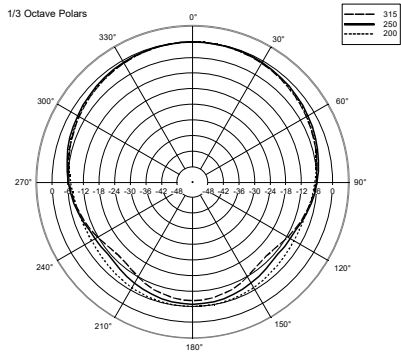

## SPEZIFIKATIONEN

<b>Spezifikation</b>	Frequenzgang (-10dB):	90 Hz ÷ 20000 Hz
	Max SPL @ 1m:	107 dB
	Abdeckungswinkel:	90°
	System-Empfindlichkeit:	91 dB
<b>Power sektion</b>	Amplification:	Full Range
	Nominalimpedanz:	8 ohm
	Leistungsaufnahme:	6 W
	Paek Power:	24 W PEAK
	Empfohlener Verstärker:	AM 1125, AM 2080, AM 2160, AM 2320, DMA 162, DMA 162P, DMA 82, ES 2160, ES 3080, UP 2162, UP 2321, U
<b>Schallwandler</b>	Fullrange:	6.0"
<b>Input/Output sektion</b>	Eingangsbuchsen:	Screw Terminals
	Ausgangsanschlüsse:	Screw Terminals
	Transformator mit Konstantspannung:	70/100 V
	Auswahl der Leistung 1:	6 W - 1667 ohm
	Auswahl der Leistung 2:	3 W - 3333 ohm
	Auswahl der Leistung 3:	1.5 W - 6667 ohm
<b>Standardkonformität</b>	Safety agency:	CE compliant
<b>Physikalische daten</b>	Hardware:	Plastic Material
	Farbe:	White - RAL 9003
<b>Größe</b>	Tiefe:	75 mm / 2.95 inches
	Recessed Depth:	69 mm / 2.72 inches
	Durchmesser:	204 mm / 8.03 inches
	Gewicht:	0.34 kg / 0.75 lbs
<b>Versandinformationen</b>	Verpackung Höhe:	105 mm / 4.13 inches
	Verpackung Breite:	240 mm / 9.45 inches
	Verpackung Tiefe:	235 mm / 9.25 inches
	Verpackungsgewicht:	1.07 kg / 2.36 lbs

## ARTIKEL-NUMMER

- **13110214**

PL 60

EAN 8024530010102

**DRAWINGS**

PL60

HORIZONTAL 1/3 POLAR PLOT

**ZUBEHÖR**