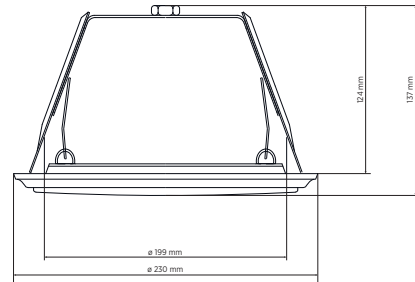

Artikel-nummer

13133065 PL 70EN

White - RAL 9003 EAN 8024530007591

PL 70EN

DECKENEINBAULAUTSPRECHER MIT FEUERTOPF AUS STAHL

Line Art 2D

SPEZIFIKATIONEN

| | | |
|-----------------------------|------------------------------------|------------------------------|
| Spezifikation | Frequenzgang (-10dB) | 230 Hz - 20000 Hz |
| | Max SPL @ 1m: | 99 dB |
| | Max SPL @ 4m | 87 dB |
| | Abdeckungswinkel: | 131° |
| | System-Empfindlichkeit | 93 dB |
| | System-Empfindlichkeit 1W @ 4m | 81 dB |
| Power sektion | Amplification | Full Range |
| | Nominalimpedanz | 8 ohm |
| | Leistungsaufnahme | 6 W |
| | Paek Power | 24 W PEAK |
| | Schutzschaltungen | Thermal fuse |
| | Empfohlener Verstärker | DXT 3000, DXT 4000, DXT 7000 |
| Schallwandler | Fullrange | 1 x 6.0" |
| Input/Output sektion | Eingangsbuchsen | Ceramic screw terminals |
| | Ausgangsanschlüsse | Ceramic screw terminals |
| | Transformator mit Konstantspannung | 100 V |
| | Auswahl der Leistung 1 | 6 W - 1667 ohm |
| | Auswahl der Leistung 2 | 3 W - 3333 ohm |
| | Auswahl der Leistung 3 | 1.5 W - 6667 ohm |
| | Auswahl der Leistung 4 | 0.75 W - 13333 ohm |
| Standardkonformität | Safety agency | CE compliant |
| | EN54-24 zertifiziert | Yes |
| | CPR Nummer | 1488-CPR-0487/W |

PL 70EN

DECKENEINBAULAUTSPRECHER MIT FEUERTOPF AUS STAHL

| | | |
|----------------------------|------------------|----------------------|
| Physikalische daten | Gehäuse Material | Metal |
| | Hardware | Steel back cover |
| | Gitter | Steel |
| | Farbe | White - RAL 9003 |
| Größe / Gewicht | Höhe | 137 mm / 5.39 inches |
| | Recessed Depth | 124 mm / 4.88 inches |
| | Durchmesser | 230 mm / 9.06 inches |
| | Ausschnittsgröße | 199 mm / 7.83 inches |
| | Gewicht | 2.03 kg / 4.48 lbs |