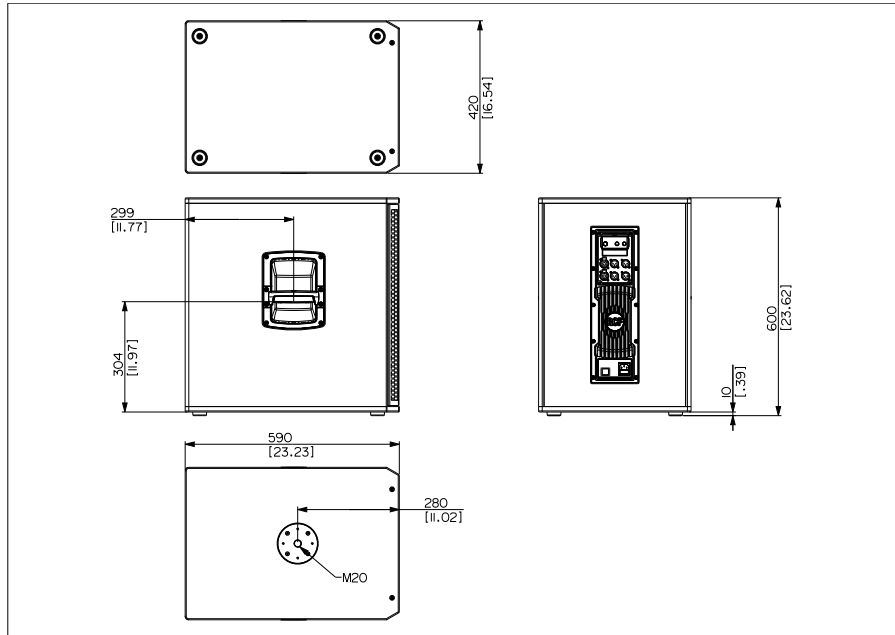

## SPECIFICHE TECNICHE

Specifiche acustiche	Risposta in Frequenza	35 Hz - 400 Hz
	Max SPL @ 1m	133 dB
Trasduttori	Woofer	1 x 15", 3.0" v.c
Sezione Input/Output	Segnale di Ingresso	bal/unbal
	Connettori in ingresso	Combo XLR/Jack
	Connessioni di uscita	XLR
	Sensibilità di ingresso	-2 dBu/+4 dBu
Sezione del processore	Protezioni	Thermal
	Limiter	Soft Limiter
	Controlli	Volume, Polarity, Low pass filter frequency
Sezione di potenza	Potenza Totale	2200 W Peak
	Raffreddamento:	Convection
	Connessioni	VDE
Conformità agli standard	Standard di sicurezza	CE compliant
Specifiche fisiche	Materiale Cabinet/Case	Baltic birch plywood
	Maniglie	1 each side
	Pole mount/Cap	M20 thread
	Griglia	Steel with clothing
	Colore	Black
Dimensioni / Peso	Altezza	590 mm / 23.23 inches
	Larghezza	420 mm / 16.54 inches
	Profondità	590 mm / 23.23 inches
	Peso	30 kg / 66.14 lbs