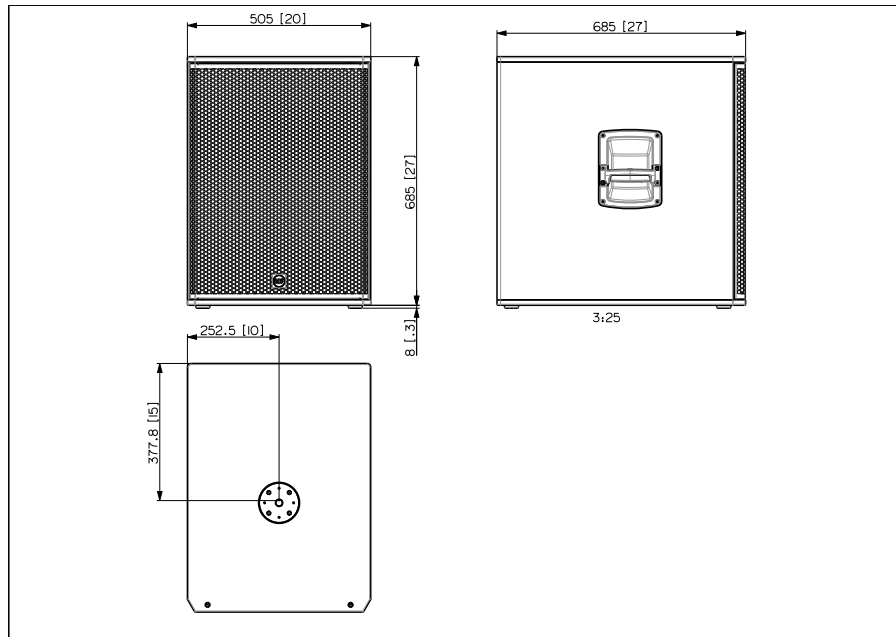

SUB 18-AX

SUBWOOFER ACTIF PROFESSIONNEL 18"

Line Art 2D

Specifications acoustiques

Réponse en fréquence
SPL max. @ 1m

35 Hz ÷ 120 Hz
135 dB

Hauts-parleurs

Woofer

1 x 18", 4.0" v.c

Sections entrées/sorties

Signal d'entrée
Connecteurs d'entrée
Connecteurs de sortie
Sensibilité d'entrée

bal/unbal
Combo XLR/Jack
XLR
-2 dBu/+4 dBu

Section processeur

Protections
Limiteur
Commandes

Thermal
Soft Limiter
Encoder for Volume control and data entry. Touch Screen for parameter management and monitor.

Section alimentation

Puissance totale
Système de refroidissement
Connexions

2200 W Peak, 1100 W RMS
Convection
Powercon TRUE1 TOP IN/OUT

Conformité standard

Safety agency

CE compliant

Specifications physiques

Matériau du cabinet/caisson
Poignées
Montage sur pied/embase
Grille
Couleur

Plywood
1 handle per side
M20 thread
Steel
Black, White

Taille

Hauteur
Largeur
Profondeur
Poids

693 mm / 27.28 inches
505 mm / 19.88 inches
685 mm / 26.97 inches
43.8 kg / 96.56 lbs

ACCESSOIRES

Accroche / Montage

13360638 PM-KIT M20
13360067 PM-KIT M20

White
Black

EAN 8024530022303
EAN 8024530014599

Protections