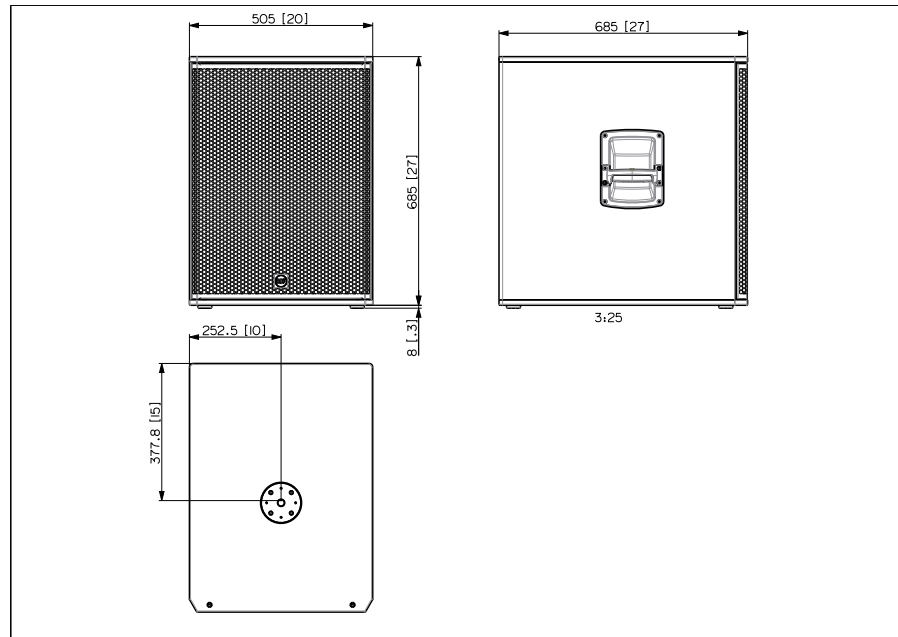

Spezifikationen

Products are continually improved. All specifications are therefore subject to change without notice.

SUB 18-AX

PROFESSIONELLER AKTIVER 18-ZOLL-SUBWOOFER

Line Art 2D

SPEZIFIKATIONEN

Spezifikation	<p>Frequenzgang Max SPL @ 1m:</p>	<p>35 Hz ÷ 120 Hz 135 dB</p>
Schallwandler	<p>Woofer</p>	<p>1 x 18", 4.0" v.c</p>
Input/Output sektion	<p>Eingangssignal Eingangsbuchsen Ausgangsanschlüsse Eingangsempfindlichkeit</p>	<p>bal/unbal Combo XLR/Jack XLR -2 dBu/+4 dBu</p>
Prozessor	<p>Schutzschaltungen Limiter Steuerung</p>	<p>Thermal Soft Limiter Encoder for Volume control and data entry. Touch Screen for parameter management and monitor.</p>
Power sektion	<p>Gesamtleistung Kühlung Verbindungen</p>	<p>2200 W Peak, 1100 W RMS Convection Powercon TRUE1 TOP IN/OUT</p>
Standardkonformität	<p>Safety agency</p>	<p>CE compliant</p>
Physikalische daten	<p>Gehäuse Material Griffe Pole Mount/Cap Gitter Farbe</p>	<p>Plywood 1 handle per side M20 thread Steel Black, White</p>
Größe	<p>Höhe Breite Tiefe Gewicht</p>	<p>693 mm / 27.28 inches 505 mm / 19.88 inches 685 mm / 26.97 inches 43.8 kg / 96.56 lbs</p>
Rigging / Installation	<p>ZUBEHÖR HOCHSTÄNDER-MONTAGESÄTZE 13360638 PM-KIT M20 13360067 PM-KIT M20</p>	<p>White EAN 8024530022303 Black EAN 8024530014599</p>