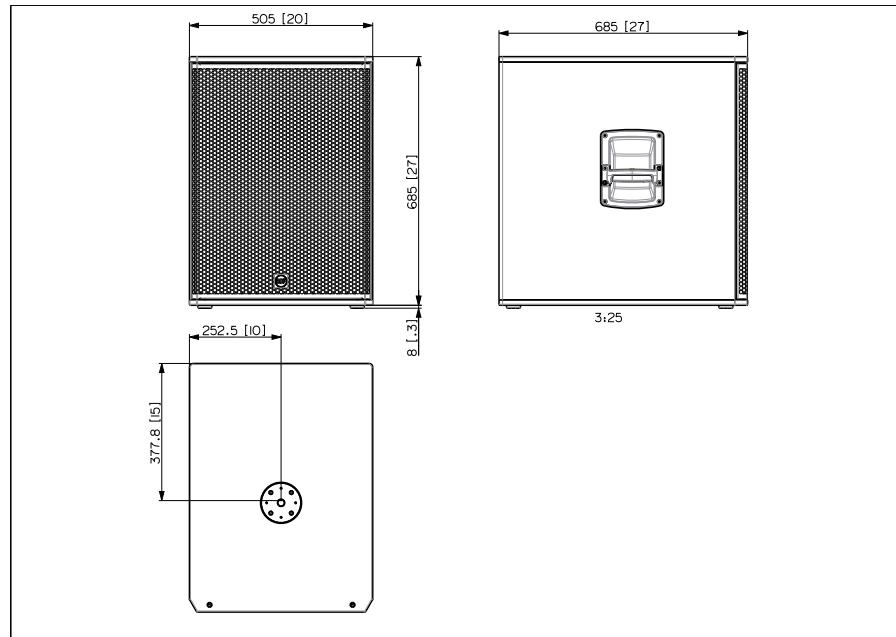

## SPECIFICHE TECNICHE

<b>Specifiche acustiche</b>	Risposta in Frequenza Max SPL @ 1m	35 Hz ÷ 120 Hz 135 dB
<b>Trasduttori</b>	Woofer	1 x 18", 4.0" v.c
<b>Sezione Input/Output</b>	Segnale di Ingresso Connettori in ingresso Connessioni di uscita Sensibilità di ingresso	bal/unbal Combo XLR/Jack XLR -2 dBu/+4 dBu
<b>Sezione del processore</b>	Protezioni Limiter Controlli	Thermal Soft Limiter Encoder for Volume control and data entry. Touch Screen for parameter management and monitor.
<b>Sezione di potenza</b>	Potenza Totale Raffreddamento: Connessioni	2200 W Peak, 1100 W RMS Convection Powercon TRUE1 TOP IN/OUT
<b>Conformità agli standard</b>	Standard di sicurezza	CE compliant
<b>Specifiche fisiche</b>	Materiale Cabinet/Case Maniglie Pole mount/Cap Griglia Colore	Plywood 1 handle per side M20 thread Steel Black, White
<b>Dimensioni</b>	Altezza Larghezza Profondità Peso	693 mm / 27.28 inches 505 mm / 19.88 inches 685 mm / 26.97 inches 43.8 kg / 96.56 lbs
<b>Rigging / Meccaniche</b>	<b>ACCESSORI</b> <b>KIT PER MONTAGGIO SU STATIVO</b> 13360638 PM-KIT M20 13360067 PM-KIT M20	White Black EAN 8024530022303 EAN 8024530014599