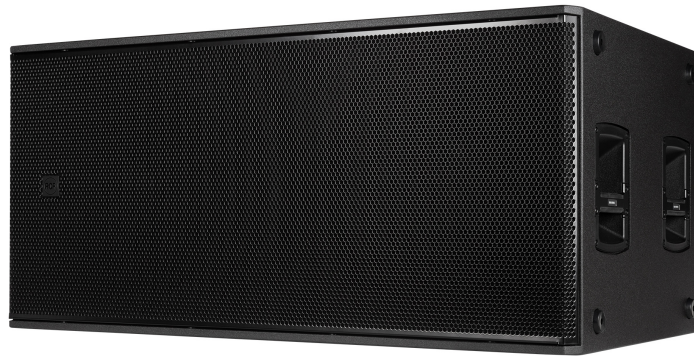

SUB 8008-AS

SUBWOOFER ATTIVO PROFESSIONALE DOPPIO 18"

Descrizione

Il SUB 8008-AS è un subwoofer attivo ad alta potenza con doppio woofer da 18" pensato per band dal vivo, DJ, locali di intrattenimento, noleggiatori e service. Utilizza trasduttori all'avanguardia dotati di circuito magnetico ceramici ad alta potenza con bobina mobile da 4". L'amplificatore di potenza gestisce livelli estremi di corrente (fino a 4400W), erogando livelli di pressione sonora capaci di raggiungere i 137 dB con un eccellente margine di headroom. L'attacco ultra-veloce e la potenza applicabile sono gestiti con precisione ed elevata efficienza, producendo livelli di dispersione termica molto bassi che permettono un raffreddamento silenzioso e privo di ventole. Costruito specificatamente per le applicazioni audio live più esigenti, restituisce una risposta delle basse frequenze potente e profonda. I controlli del pannello posteriore includono la selezione tra 12 preset e le impostazioni per frequenza di crossover, polarità, selezione Deep/Punch, pattern cardioide e delay d'uscita. Il robusto cabinet a prova di tour, interamente in legno e con rivestimento in poliurea antigraffio, E' facile da trasportare e da installare in sicurezza. Con una costruzione solida e priva di risonanze, la qualità del suono e l'elevata potenza, il SUB 8008-AS è perfetto per le strutture e gli eventi di medie e grandi dimensioni e per le applicazioni touring.

Caratteristiche

- > Fino a 137 dB di pressione sonora (SPL)
- > Biampificazione in Classe D da 4400W
- > Risposta in frequenza lineare: 30 ÷ 120 Hz
- > 2 woofer ad alta potenza da 18"
- > In/Out Powercon TRUE1 TOP con grado di protezione IP
- > 8 preset Crossover e 4 preset Cardioide