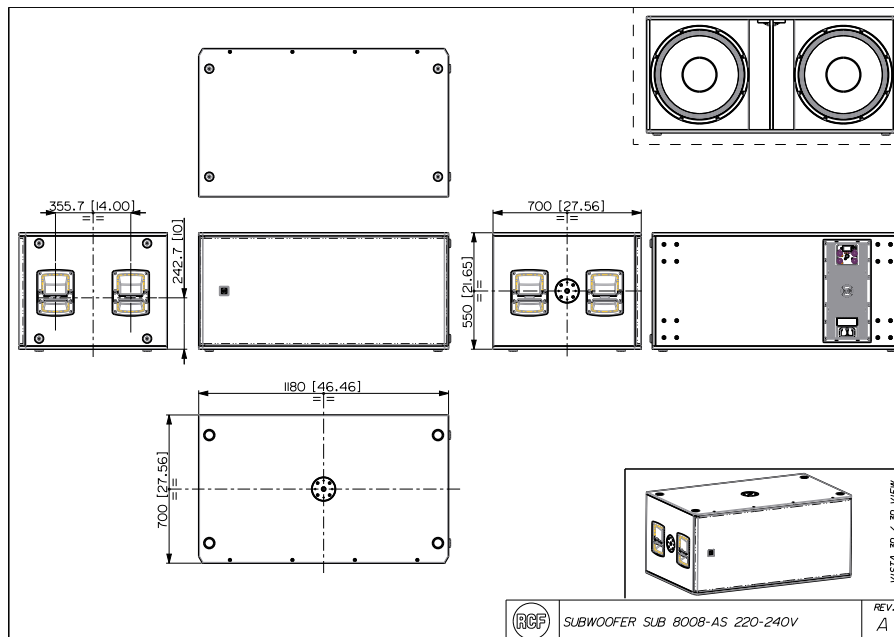

Codice

13000752 SUB 8008-AS	220-240 V	Black	EAN 8024530019945
13000753 SUB 8008-AS	115 V	Black	EAN 8024530020194

SUB 8008-AS

SUBWOOFER ATTIVO PROFESSIONALE DOPPIO 18"

Line Art 2D

SPECIFICHE TECNICHE

Specifiche acustiche	Risposta in Frequenza Max SPL @ 1m	30 Hz ÷ 120 Hz 137 dB
Trasduttori	Woofer	2 x 18", 4.0" v.c
Sezione Input/Output	Segnale di Ingresso Connettori in ingresso Connessioni di uscita Sensibilità di ingresso	bal/unbal XLR XLR -2 dBu/+4 dBu
Sezione del processore	Frequenza di crossover Protezioni Limiter Controlli	Selectable Thermal, Excurs., RMS Soft Limiter Xover, Phase switch, Deep/Punch, Output Delay Setting
Sezione di potenza	Potenza Totale Basse frequenze Raffreddamento: Connessioni	4400 W Peak 4400 W Peak Convection/Forced Powercon TRUE1 TOP IN/OUT
Conformità agli standard	Standard di sicurezza	CE compliant
Specifiche fisiche	Materiale Cabinet/Case Hardware Maniglie Pole mount/Cap Griglia Colore	Plywood 2 x M20 2 x side M20 thread Steel Black
Dimensioni	Altezza Larghezza Profondità Peso	550 mm / 21.65 inches 1180 mm / 46.46 inches 700 mm / 27.56 inches 80 kg / 176.37 lbs