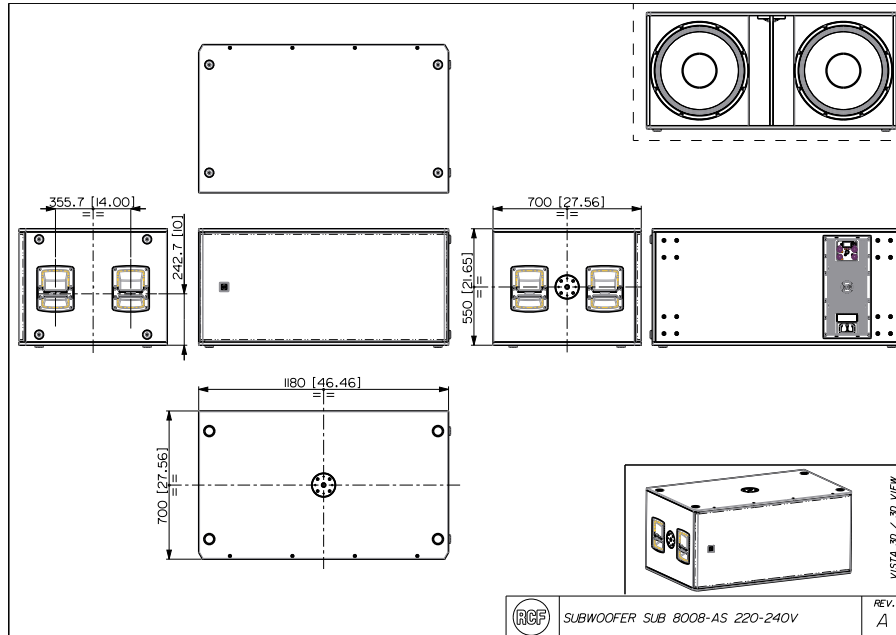

Numéro De Pièce

13000752 SUB 8008-AS	220-240 V	Black	EAN 8024530019945
13000753 SUB 8008-AS	115 V	Black	EAN 8024530020194

Spécifications

Products are continually improved. All specifications are therefore subject to change without notice.

SUB 8008-AS

SUBWOOFER PROFESSIONNEL AMPLIFIÉ DOUBLE 18"

Line Art 2D

SPÉCIFICATIONS

Specifications acoustiques	Réponse en fréquence SPL max. @ 1m	30 Hz ÷ 120 Hz 137 dB
Hauts-parleurs	Woofer	2 x 18", 4.0" v.c
Sections entrées/sorties	Signal d'entrée Connecteurs d'entrée Connecteurs de sortie Sensibilité d'entrée	bal/unbal XLR XLR -2 dBu/+4 dBu
Section processeur	Fréquences de recouvrement Protections Limiteur Commandes	Selectable Thermal, Excurs., RMS Soft Limiter Xover, Phase switch, Deep/Punch, Output Delay Setting
Section alimentation	Puissance totale Basses fréquences Système de refroidissement Connexions	4400 W Peak 4400 W Peak Convection/Forced Powercon TRUE1 TOP IN/OUT
Conformité standard	Safety agency	CE compliant
Specifications physiques	Matériau du cabinet/caisson Matériel Poignées Montage sur pied/embase Grille Couleur	Plywood 2 x M20 2 x side M20 thread Steel Black
Taille	Hauteur Largeur Profondeur Poids	550 mm / 21.65 inches 1180 mm / 46.46 inches 700 mm / 27.56 inches 80 kg / 176.37 lbs