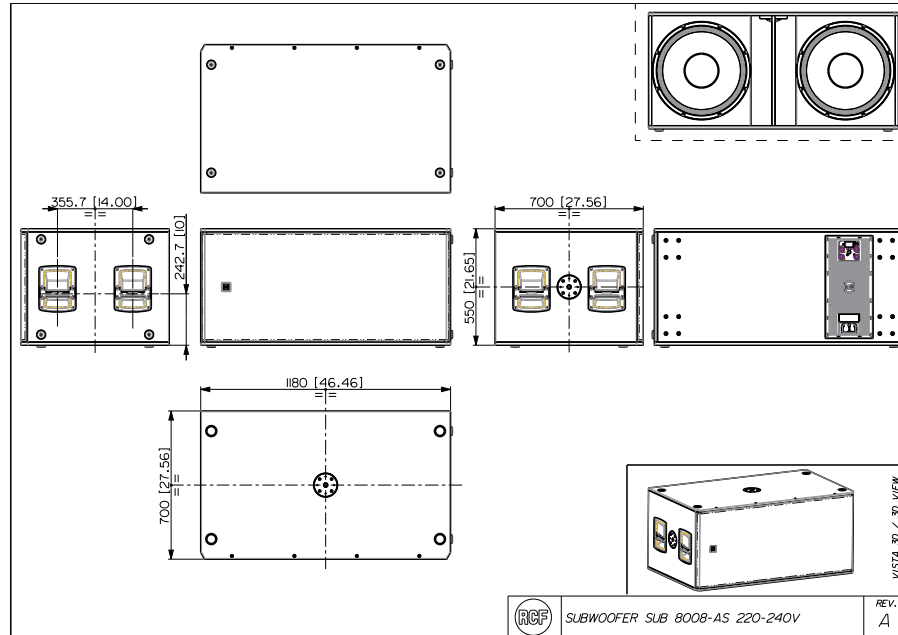

Artikel-nummer

13000752 SUB 8008-AS
13000753 SUB 8008-AS

220-240 V
115 V

Black
Black

EAN 8024530019945
EAN 8024530020194

Spezifikationen

Products are continually improved. All specifications are therefore subject to change without notice.

SUB 8008-AS

PROFESSIONELLER AKTIVER DUAL-18-ZOLL-SUBWOOFER

Line Art 2D

SPEZIFIKATIONEN

Spezifikation	Frequenzgang Max SPL @ 1m:	30 Hz ÷ 120 Hz 137 dB
Schallwandler	Woofer	2 x 18", 4.0" v.c
Input/Output sektion	Eingangssignal Eingangsbuchsen Ausgangsanschlüsse Eingangsempfindlichkeit	bal/unbal XLR XLR -2 dBu/+4 dBu
Prozessor	Übergangsfrequenz Schutzschaltungen Limiter Steuerung	Selectable Thermal, Excurs., RMS Soft Limiter Xover, Phase switch, Deep/Punch, Output Delay Setting
Power sektion	Gesamtleistung Tiefe Frequenzen Kühlung Verbindungen	4400 W Peak 4400 W Peak Convection/Forced Powercon TRUE1 TOP IN/OUT
Standardkonformität	Safety agency	CE compliant
Physikalische daten	Gehäuse Material Hardware Griffe Pole Mount/Cap Gitter Farbe	Plywood 2 x M20 2 x side M20 thread Steel Black
Größe	Höhe Breite Tiefe Gewicht	550 mm / 21.65 inches 1180 mm / 46.46 inches 700 mm / 27.56 inches 80 kg / 176.37 lbs