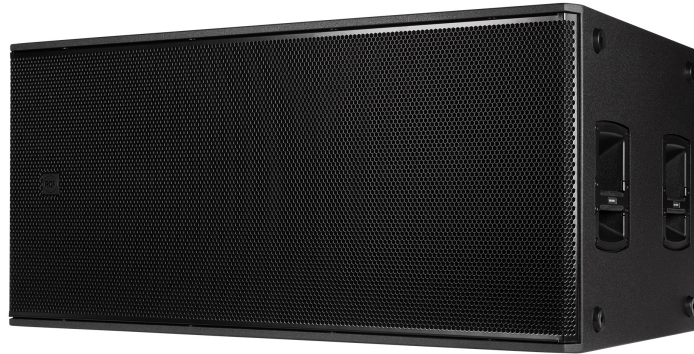

SUB 8008-AS

PROFESSIONELLER AKTIVER DUAL-18-ZOLL-SUBWOOFER

Beschreibung

Der SUB 8008-AS ist ein aktiver Hochleistungssubwoofer mit zwei 18-Zoll-Lautsprechern für Livebands, DJs, Clubs und Verleihfirmen. Seine fortschrittlichen Schallwandler bestehen aus einem leistungsfähigen Keramik-Magneten und einer 4-Zoll-Schwingspule. Die Endstufe verarbeitet extreme Stromstärken bis zu 4400 W und ermöglicht Schalldruckpegel bis zu 137 dB mit herausragendem Headroom. Der ultraschnelle Attack mit präziser Leistungsübertragung bietet einen hohen Wirkungsgrad mit sehr geringer Verlustwärme für geräuschfreie, lüfterlose Kühlung. Speziell ausgelegt für anspruchsvolle Live-Sound-Anwendungen mit sauberer, kraftvoller Basswiedergabe. Auf der Rückseite stehen Regler für 12 Presets, Trennfrequenz, Polaritätumschaltung, Auswahl von Deep/Punch, nierenförmige Abstrahlung und Ausgangs-Delay zur Verfügung. Das tourneetaugliche, robuste Holzgehäuse mit kratzfestem Polyurea-Lack lässt sich leicht tragen und sicher montieren. Dank seiner stabilen Konstruktion, hervorragenden Klangqualität und hohen Ausgangsleistung ist der SUB 8008-AS ideal für mittelgroße oder größere Veranstaltungsorte und Tournee-Anwendungen.

Funktionen

- › Bis zu 137 dB Schalldruckpegel
- › 2-Kanal-Class-D-Endstufe, 4400 W
- › Linearer Frequenzgang, Übertragungsbereich 30 - 120 Hz
- › 2 x 18-Zoll-Hochleistungstieftöner
- › IP-zertifizierte powerCON TRUE1 TOP Ein- und Ausgänge